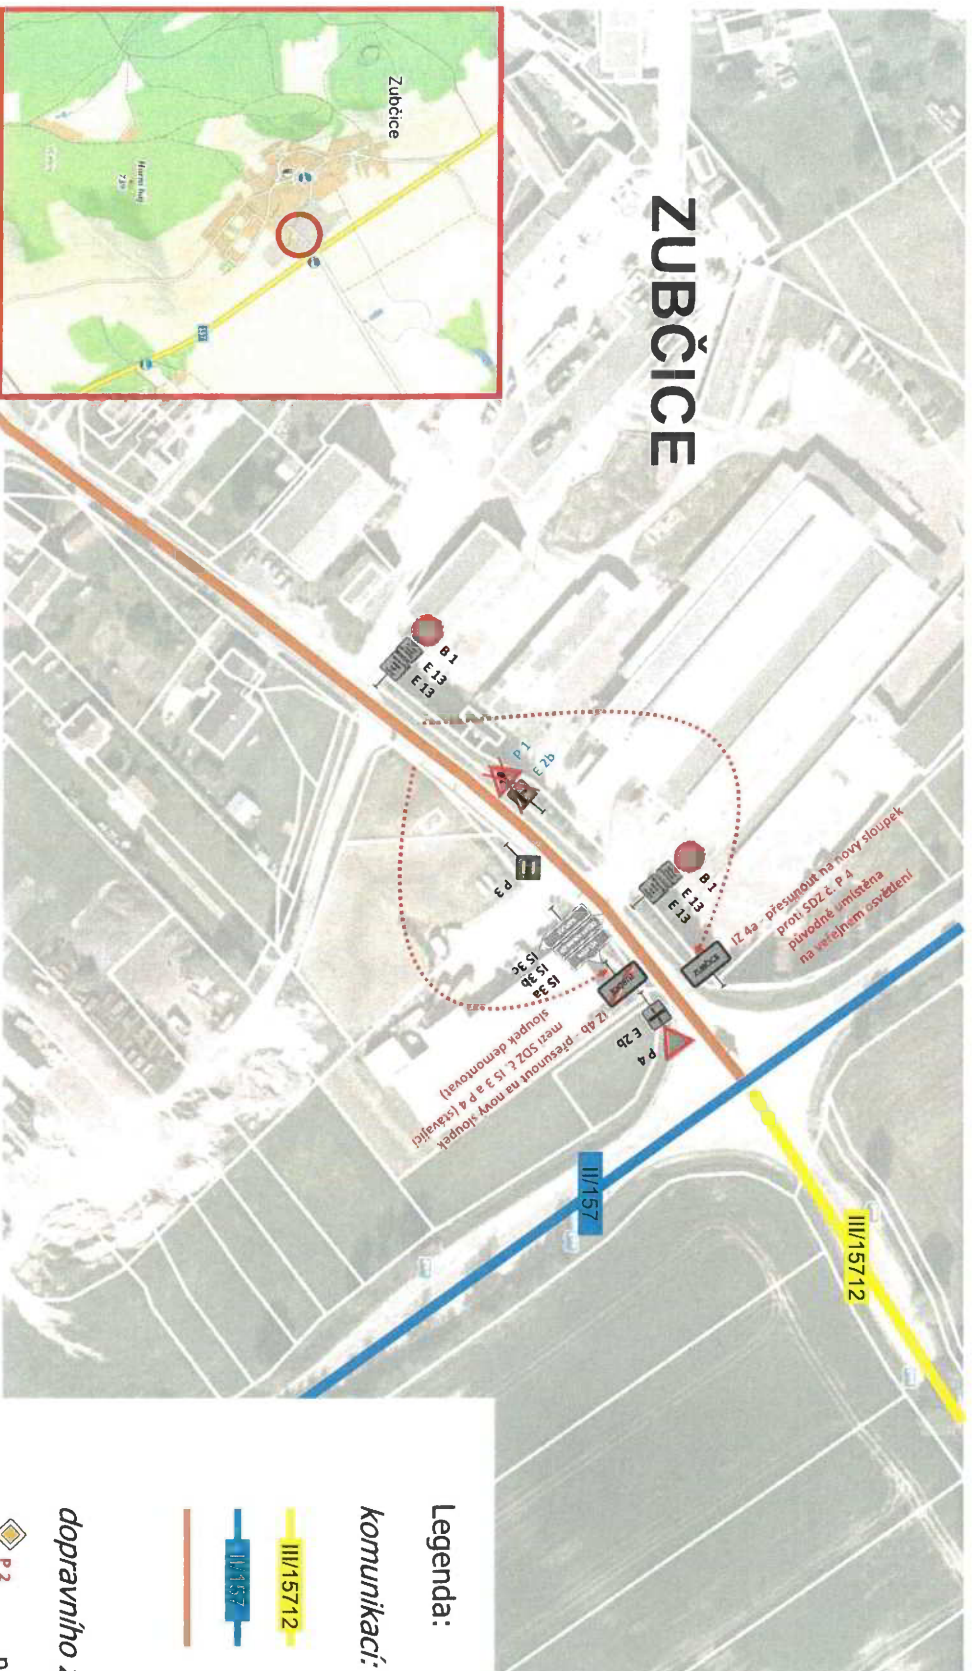

# Obec Zubčice

- úprava trvalého dopravního značení - posun SDZ č. IZ 4a/b na konec zastavěného území, za výjezdy z posledních areálů
- odstranění SDZ P 1 + E 2b, toto nemá na MK žádné opodstatnění, neboť nepoukazuje na křižovatku, ale na místo ležící mimo komunikaci

## ZUBČICE

### Legenda:

#### dopravního značení:

-  P 2 nové nebo změněné
-  P 2 stávající
-  P 1 odstraněvané
-  E 2b

PasProRea PD s. r. o.,

Homole 198, 370 01 Homole

Zpracoval: Alena Součková

Kontroloval: Michal Šustek

Datum: Červen 2024