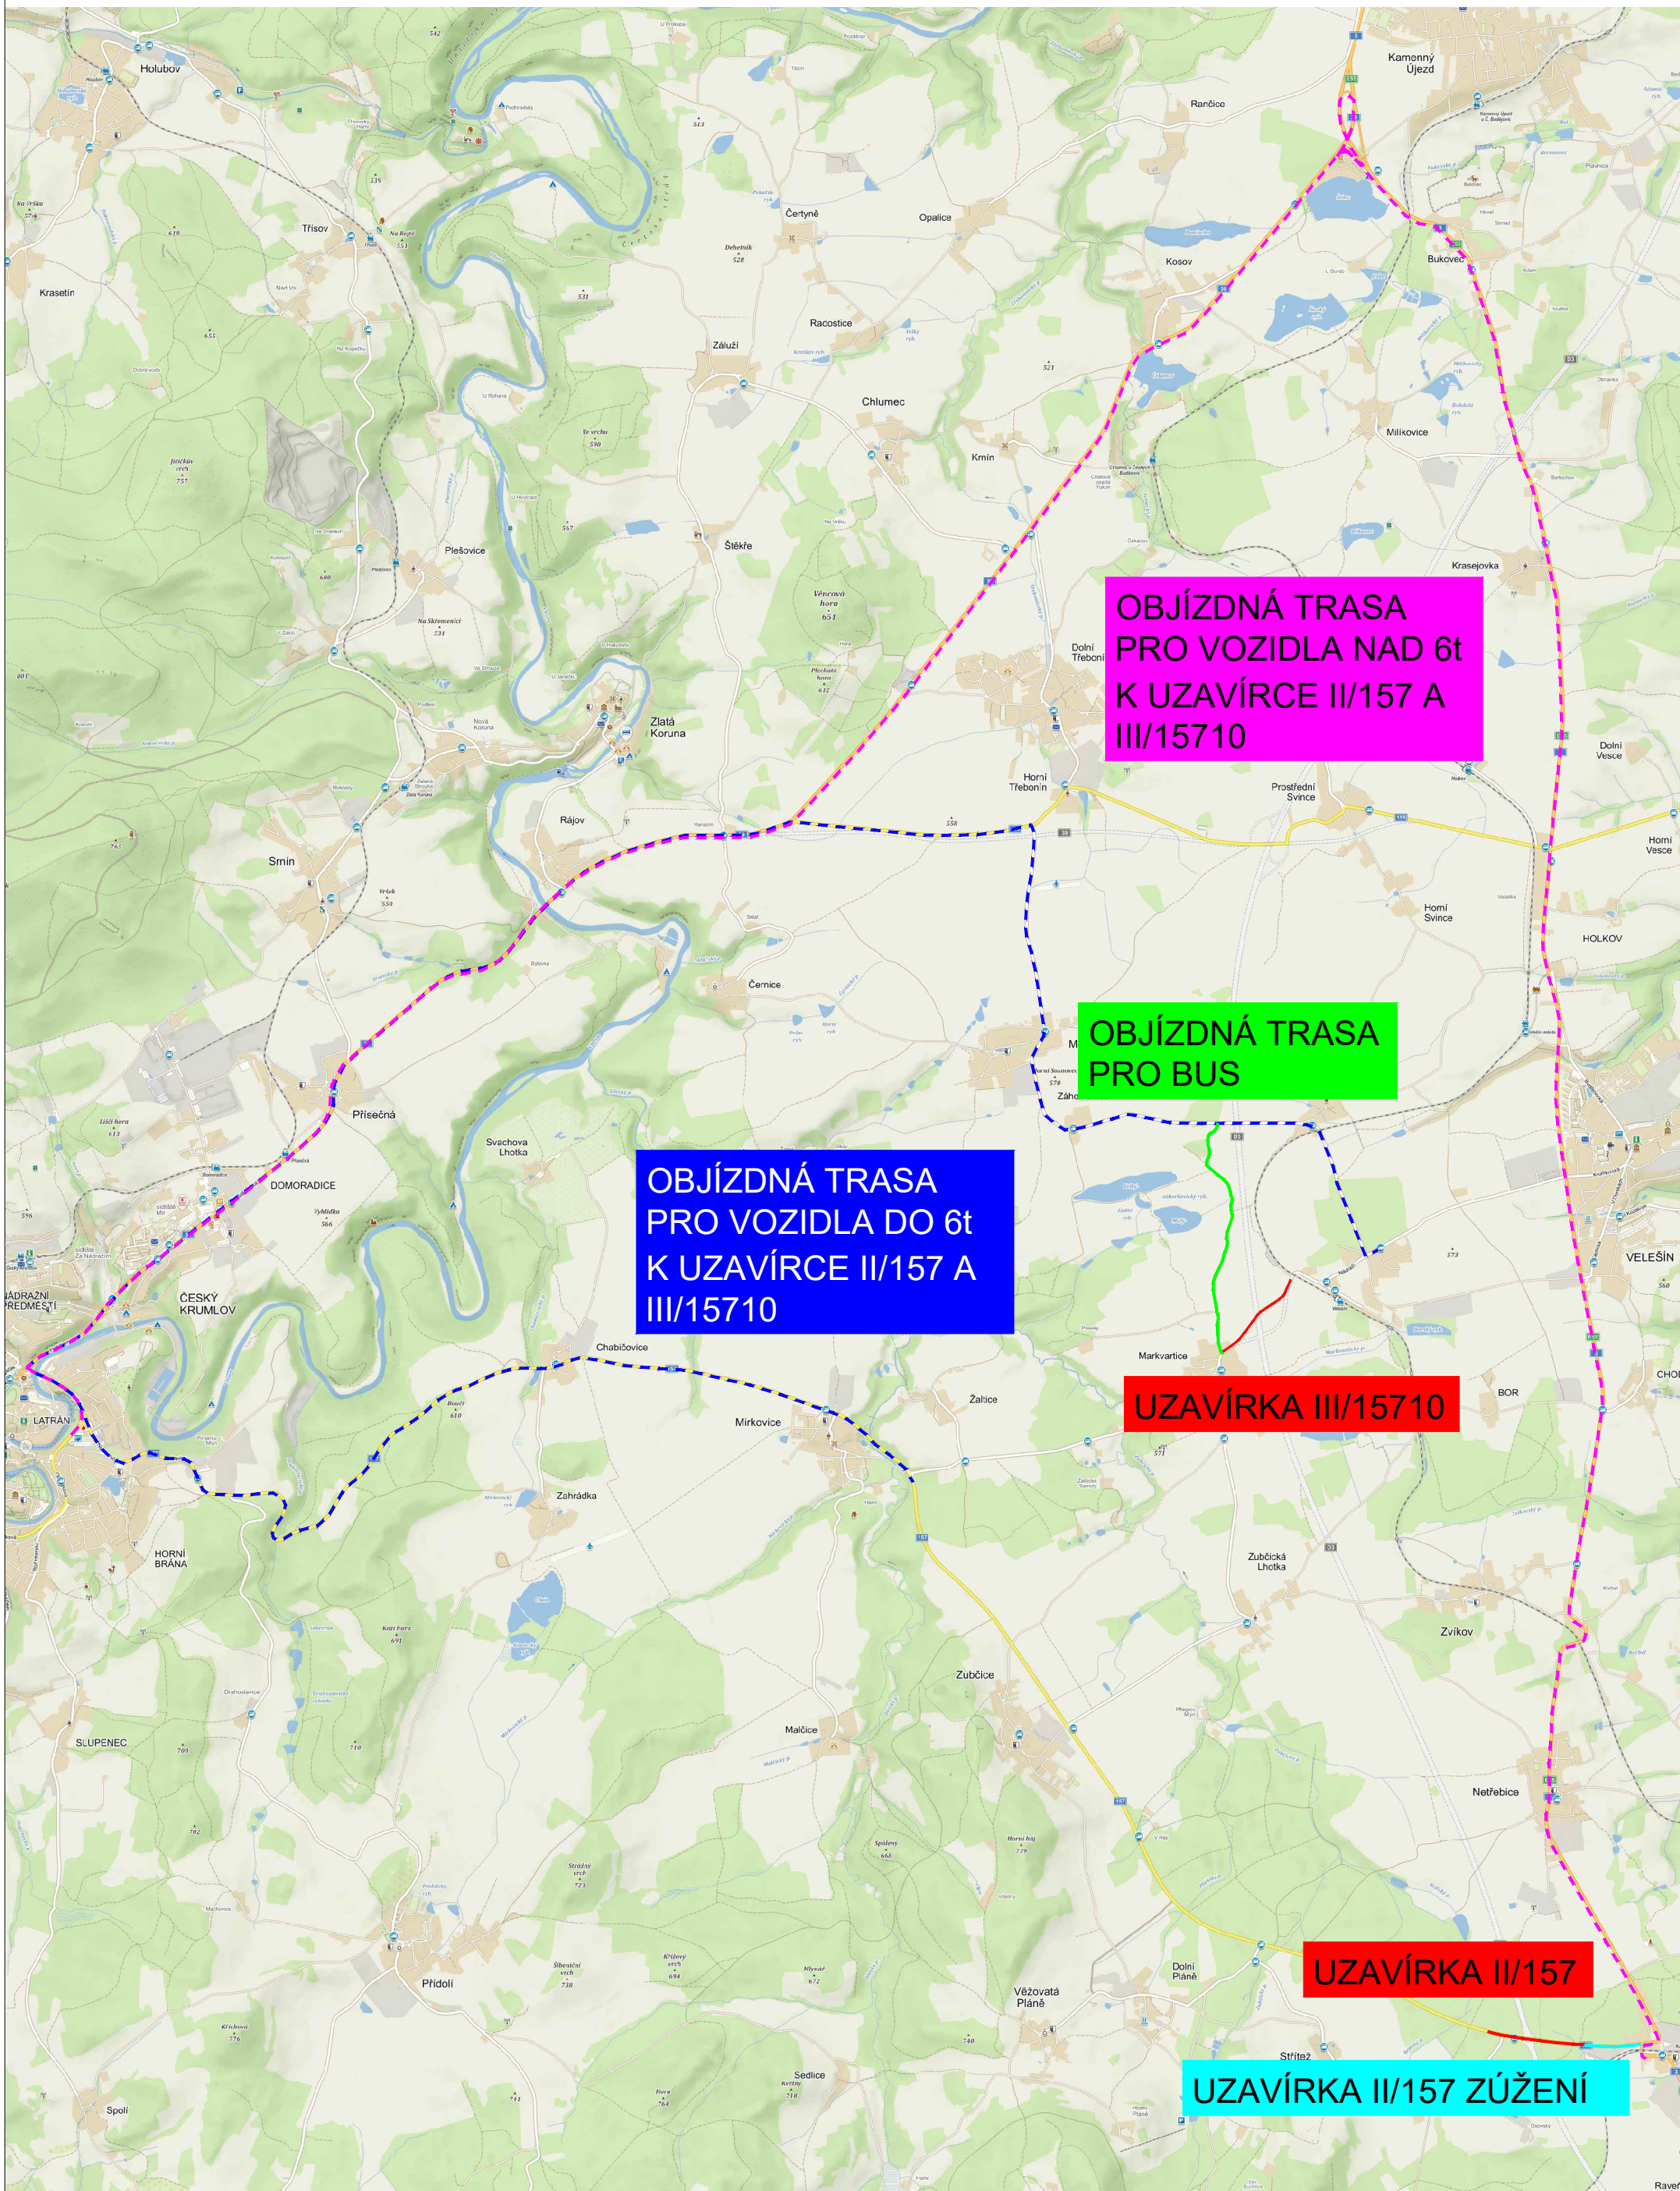

UZAVÍRKA II/157, II/157 ZÚŽENÍ V KOORDINACI S UZAVÍRKOU III/15536 MOJNÉ TERMÍN: 22.6.2023 - 15.8.2023

UZAVÍRKA II/157, II/157 ZÚŽENÍ V KOORDINACI S UZAVÍRKOU III/1570 MARKVARTICE

TERMÍN: 16.8.2023 - 12.9.2023

UZAVÍRKA KOMUNIKACE II/157, II/157 ZÚŽENÍ

TERMÍN: 13.9.2023 - 6.12.2023