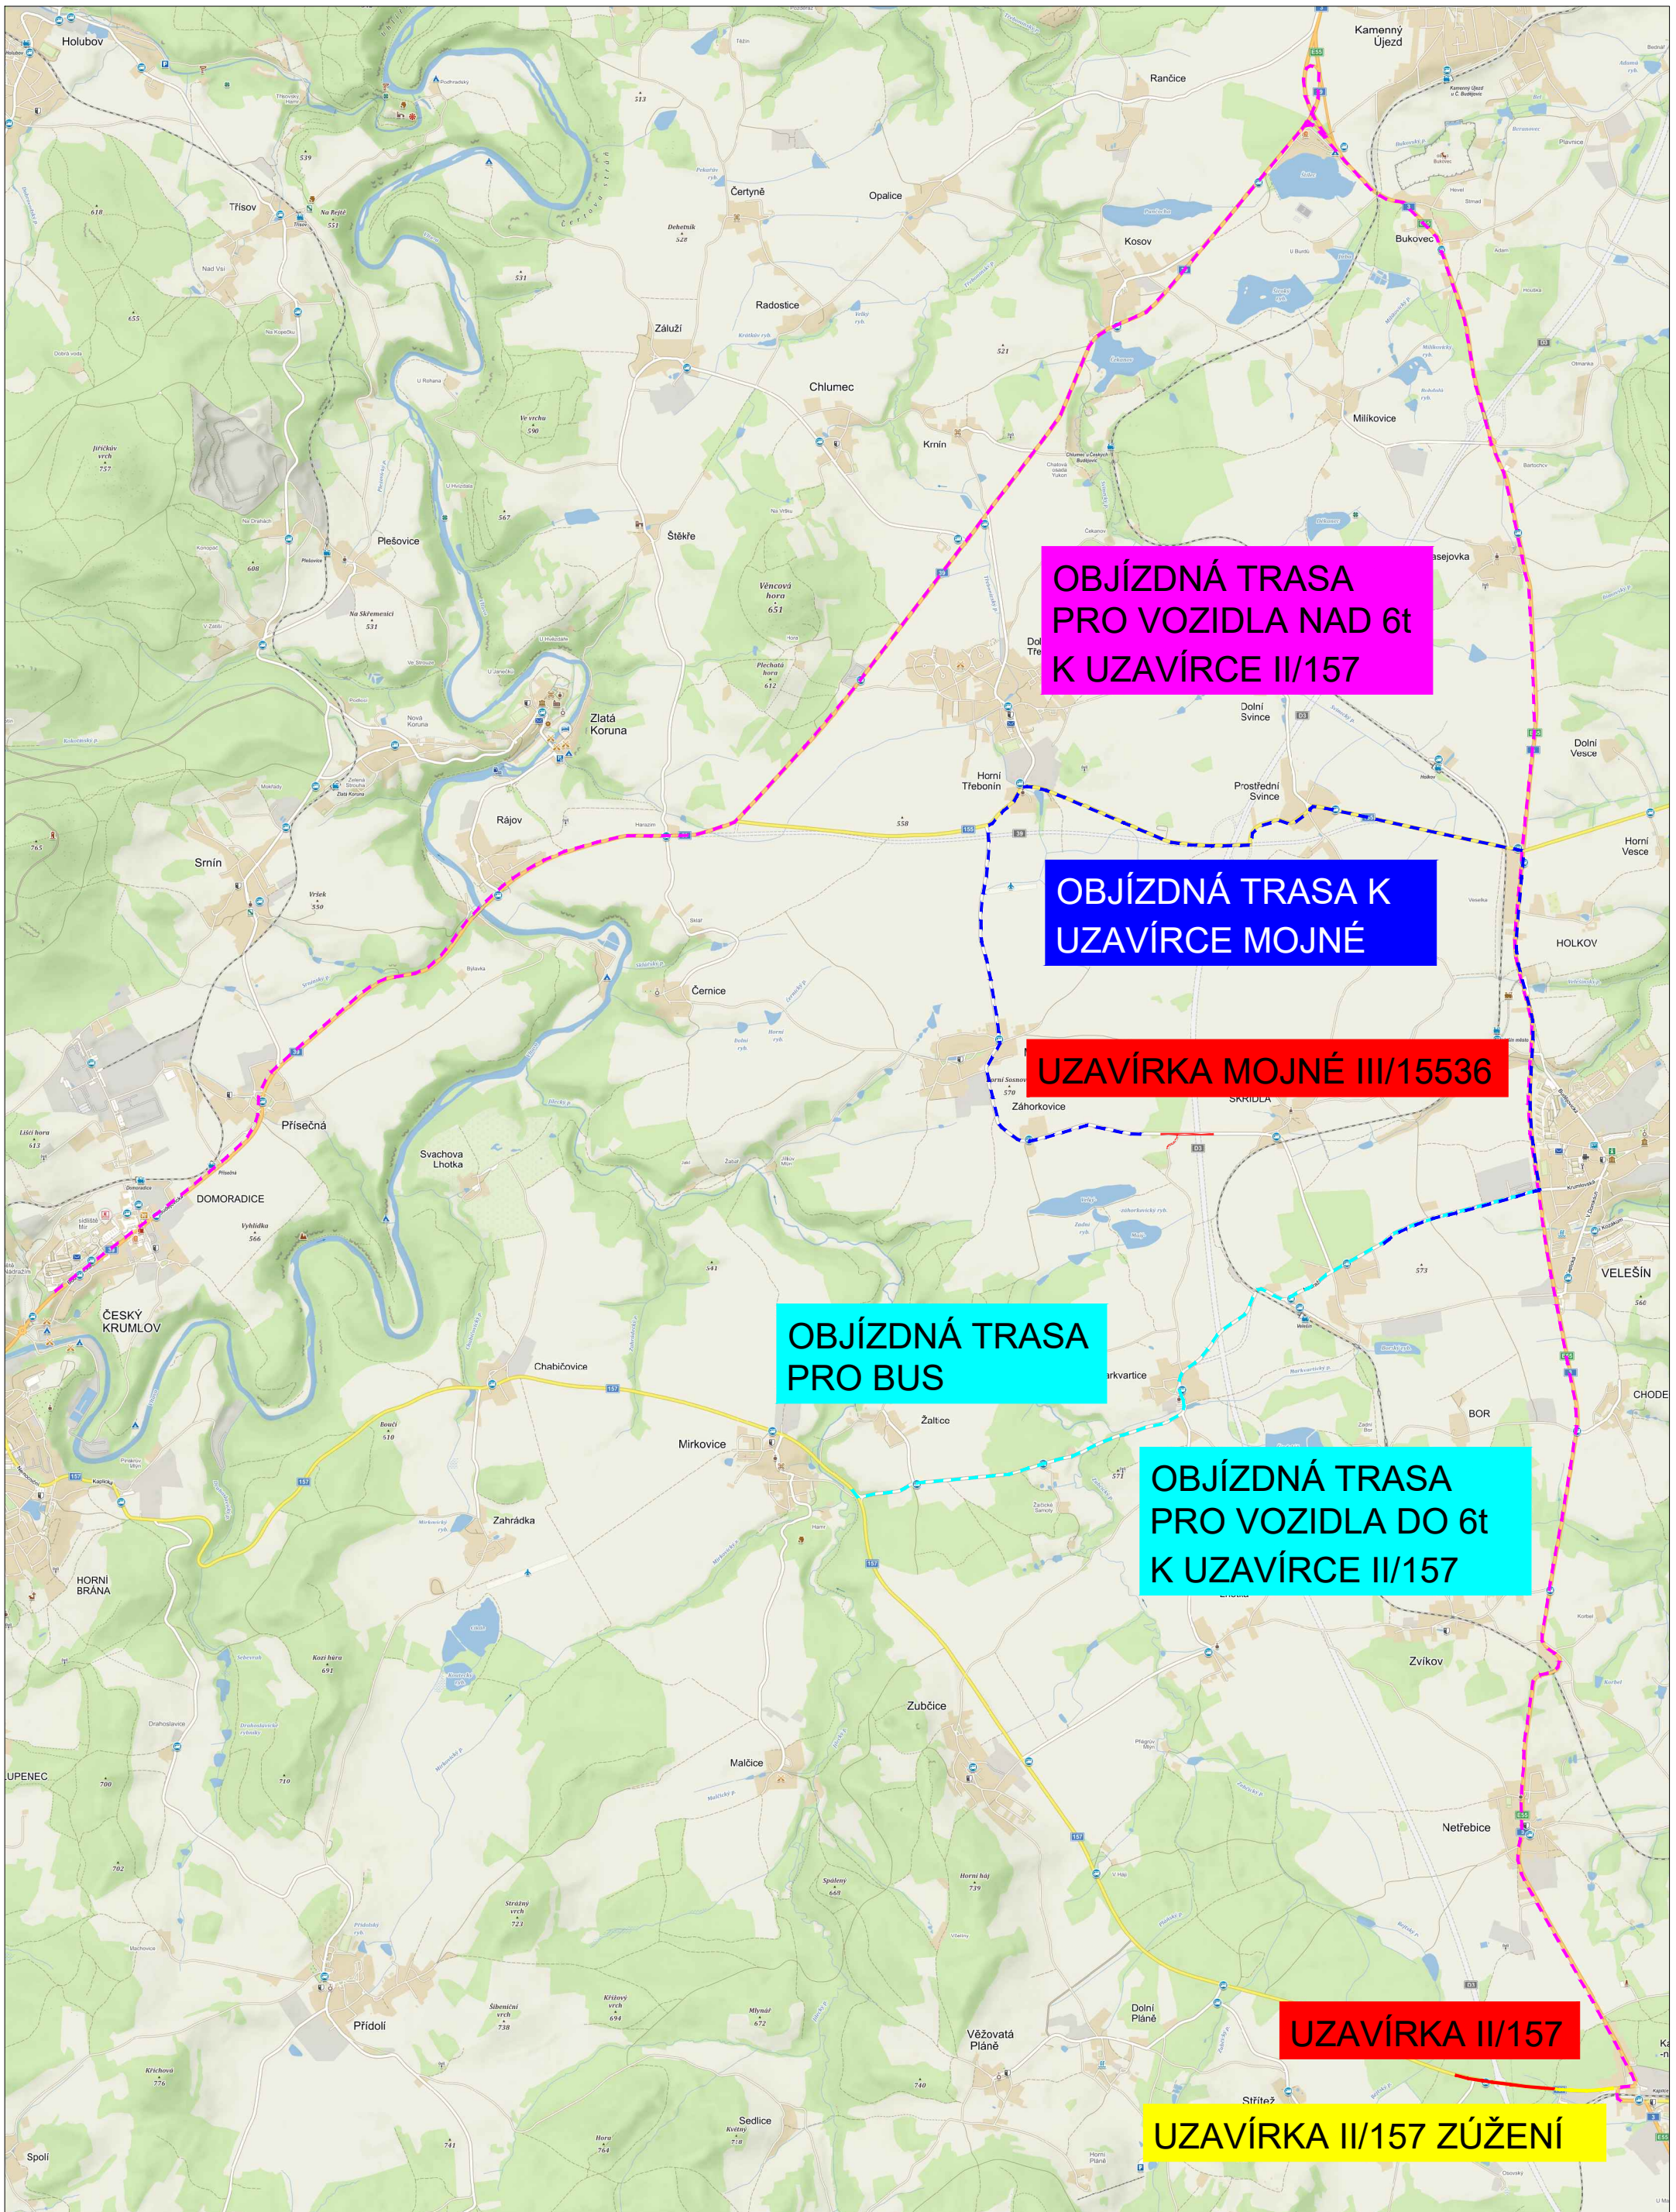

UZAVÍRKA II/157, II/157 ZÚŽENÍ V KOORDINACI S UZAVÍRKOU III/15536 MOJNÉ TERMÍN: 22.6.2023 - 15.8.2023

UZAVÍRKA II/157, II/157 ZÚŽENÍ V KOORDINACI S UZAVÍRKOU III/1570 MARKVARTICE

TERMÍN: 16.8.2023 - 12.9.2023

UZAVÍRKA KOMUNIKACE II/157, II/157 ZÚŽENÍ

TERMÍN: 13.9.2023 - 6.12.2023