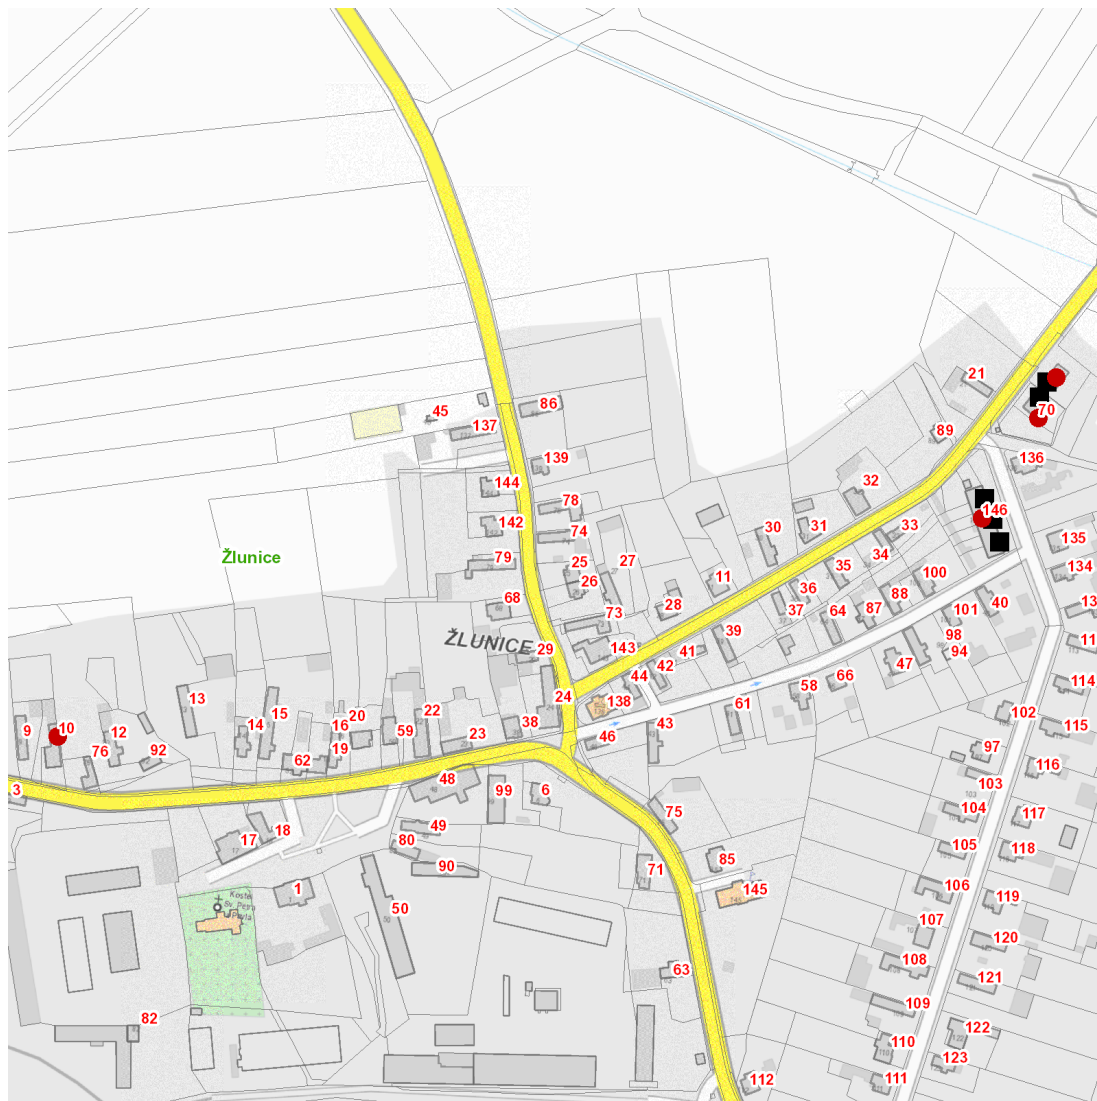

dne **25. 10. 2024** od **13:30** do **15:00** hodin

Plánovaná odstávka zahrnuje tyto lokality:**Žlunice** (okres Jičín)

č. p. 10, 70, 146

kat. území **Žlunice** (kód **797707**): **parcelní č. 238****UPOZORNĚNÍ**

dne 25. 10. 2024 od 13:30 do 15:00 hodin**Orientační mapový podklad odstávkou dotčených lokalit****VYSVĚTLIVKY**

- – adresy dotčené odstávkou elektřiny
- – místa připojení k elektrické síti dotčená odstávkou

INFORMACE ZASLÁNA

IDDS: jqebni3 (Obec Žlunice)