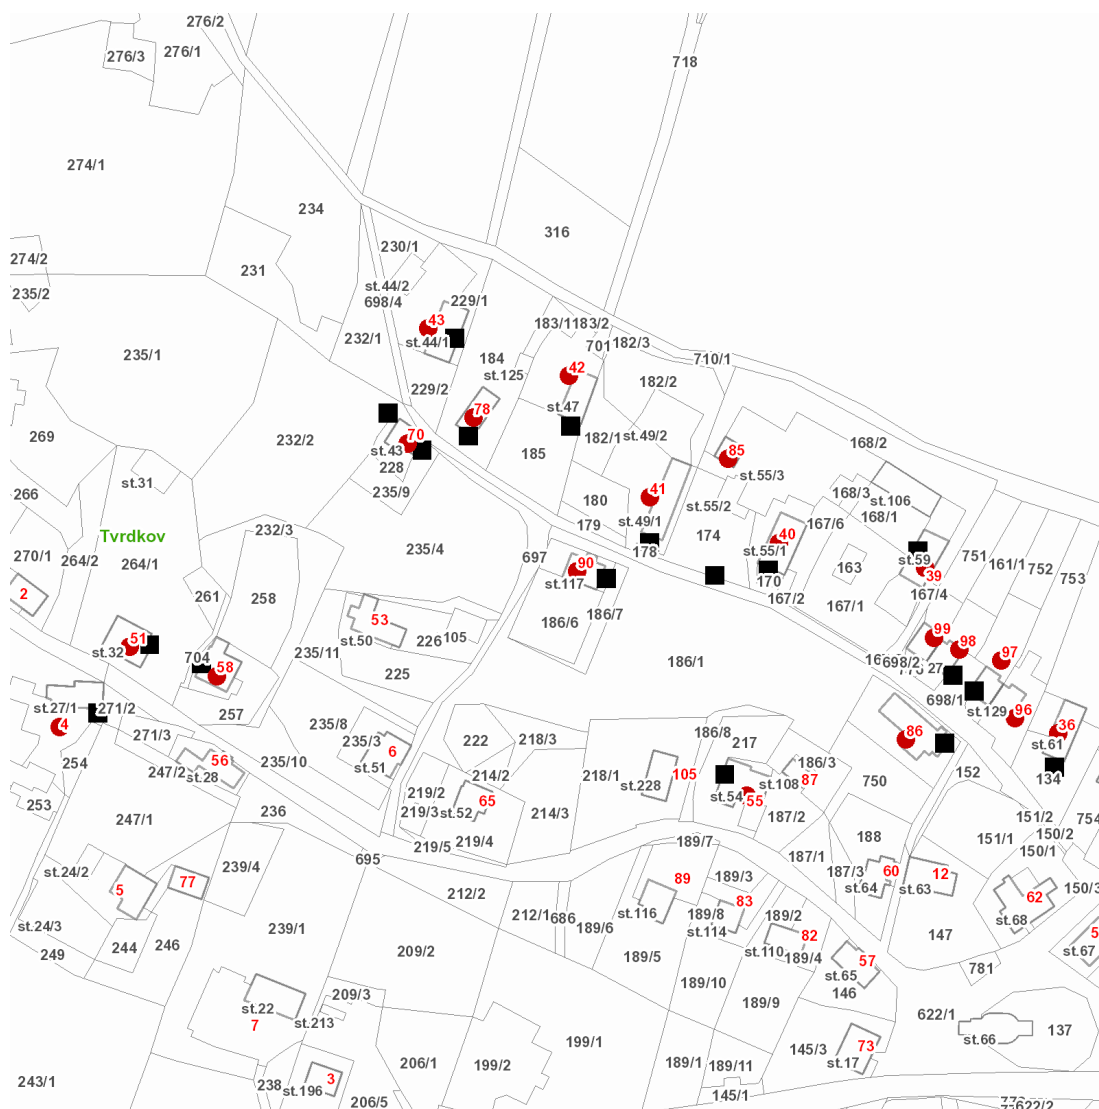

dne **25. 6. 2021** od **8:00** do **15:30** hodin

---

**Plánovaná odstávka zahrnuje tyto lokality:****Tvrdkov (okres Bruntál)**

č. p. 4, 36, 39-43, 51, 55, 58, 70, 78, 85, 86, 90, 96, 97, 98, 99

---

**UPOZORNĚNÍ**

**dne 25. 6. 2021 od 8:00 do 15:30 hodin**

### Orientační mapový podklad odstávkou dotčených lokalit

#### VYSVĚTLIVKY

- – adresy dotčené odstávkou elektřiny
- – místa připojení k elektrické síti dotčená odstávkou