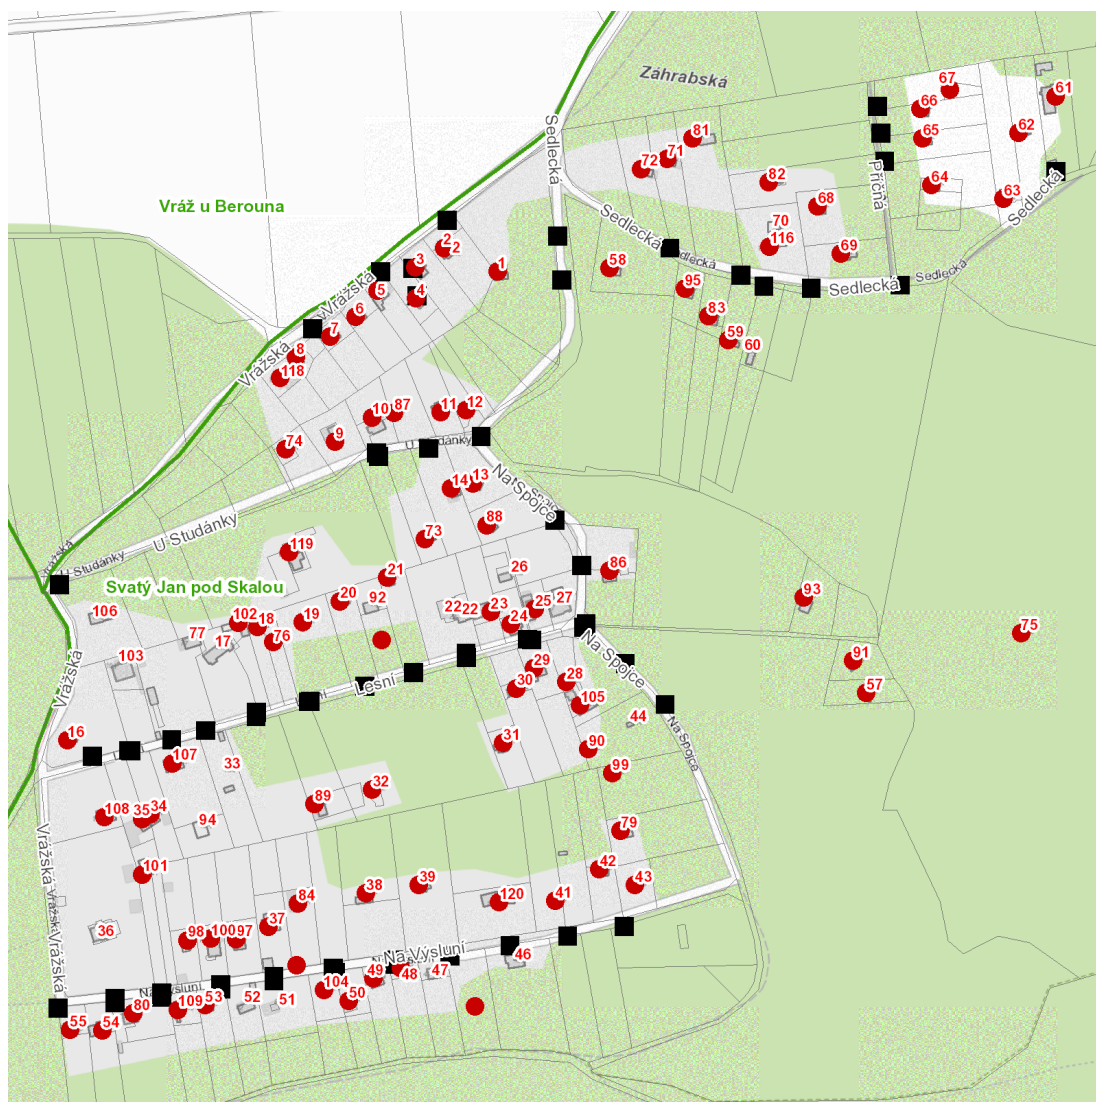

dne **9. 8. 2024** od **7:30** do **13:30** hodin

Plánovaná odstávka zahrnuje tyto lokality:**Svatý Jan pod Skalou (okres Beroun)**část obce **Svatý Jan pod Skalou**

č. ev. 75

část obce **Záhrabská**

č. ev. 11, 34, 35, 57

Lesní: č. p. 24, 25; č. ev. 10, 16, 18, 19, 20, 21, 23, 28-32, 76, 89, 102, 105, 107**Na Spoje:** č. p. 13; č. ev. 12, 79, 86, 88, 99**Na Výsluní:** č. p. 37, 80, 100, 120; č. ev. 38, 39, 41, 42, 43, 48, 49, 50, 53, 54, 55, 84, 90, 97, 98, 101, 104, 109**Příčná:** č. ev. 64, 65, 66, 68, 82**Sedlecká:** č. p. 61, 116; č. ev. 58, 59, 62, 63, 69, 71, 72, 81, 83, 95**U Studánky:** č. p. 119; č. ev. 9, 14, 73, 74, 87, 91, 93**Vrážská:** č. p. 1-5, 108, 118; č. ev. 6, 7, 8kat. území **Svatý Jan pod Skalou** (kód **760269**): **parcelní č.** 435, 518, 1031, 1101, 1148

dne 9. 8. 2024 od 7:30 do 13:30 hodin

Orientační mapový podklad odstávkou dotčených lokalit

VYSVĚTLIVKY

- – adresy dotčené odstávkou elektřiny
- – místa připojení k elektrické síti dotčená odstávkou

INFORMACE ZASLÁNA

IDDS: e3pbn43 (Obec Svätý Jan pod Skalou)