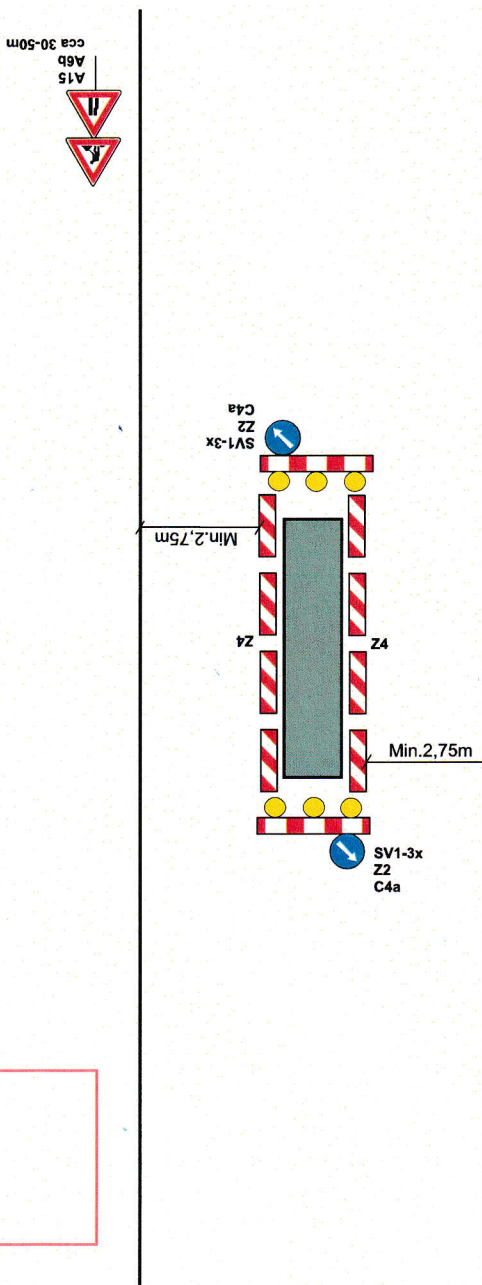

Částečná uzavírka ve středu vozovky

Světla osadit za snížené viditelnosti

Krátkodobé uzavírky /hodiny/
lze nahradit Z4 a Z2 kužely 

Zábor nebude delší jak 50m

STANOVENO
MČST 24371/OPSH 750/2026/nes
ZNAČKA
9. 3. 2026
DATUM
MĚSTSKÝ ÚŘAD ŠTERNBERK
ODBOR DOPRAVY A SILNIČNÍHO
HOSPODÁŘSTVÍ

Datum: 27.3.2026

Dopravní řešení:
částečná uzavírka ve středu vozovky

DOPRAVNÍ ZNAČENÍ

Adresa provozovny:
U pekárny 687/18
779 00 Olomouc - Holice