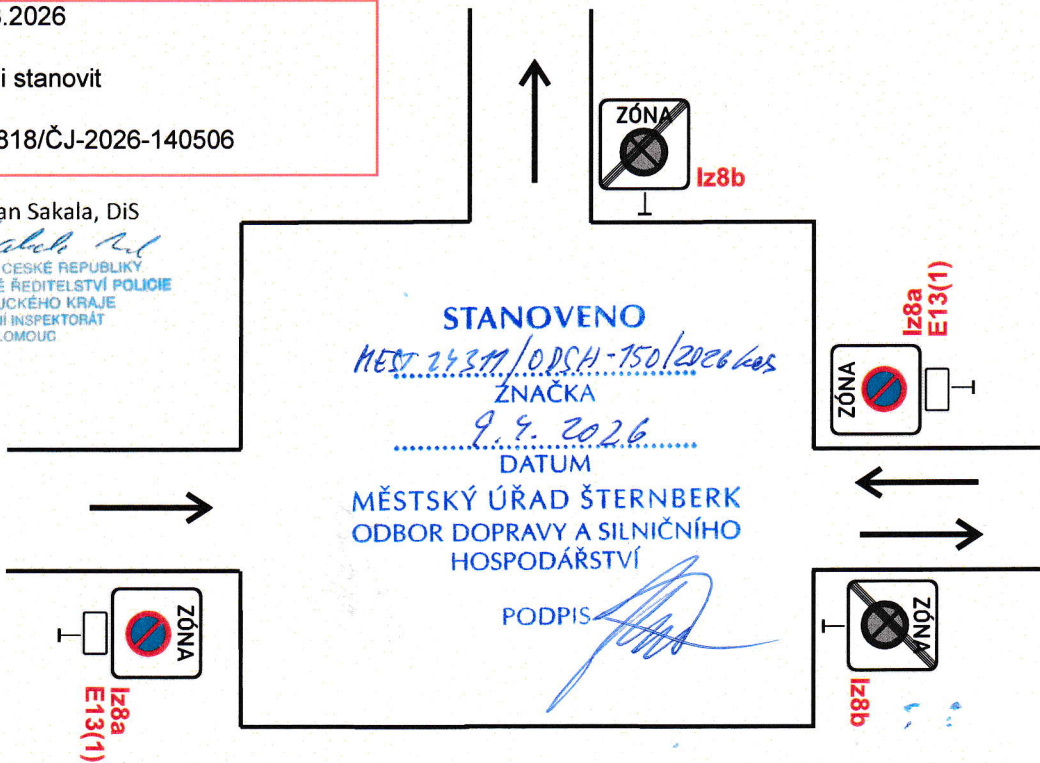

Vyklizení parkujících vozidel

Dne 30.03.2026

Doporučuji stanovit

KRPM-44818/ČJ-2026-140506

Bc. Milan Sakala, DiS

Milan Sakala
 POLICIE ČESKÉ REPUBLIKY
 KRAJSKÉ ŘEDITELSTVÍ POLICIE
 OLOMOUCKÉHO KRAJE
 DOPRAVNÍ INSPEKTORÁT
 771 36 OLOMOUC

**E13(1) - PLATÍ OD.....
 MIMO VOZIDLA STAVBY**

B28 bude osazeno min. 7 dní dopředu s datem platnosti.

lz8a a lz8b bude osazeno min. 7 dní dopředu s datem platnosti.

Vypracoval: Lukáš Veiser

Datum: 27.3.2026

Dopravní řešení:
 Vyklizení parkujících vozidel

SOBODA
 DOPRAVNÍ ZNAČENÍ

Adresa provozovny:
 U pekárny 687/18
 779 00 Olomouc - Holice