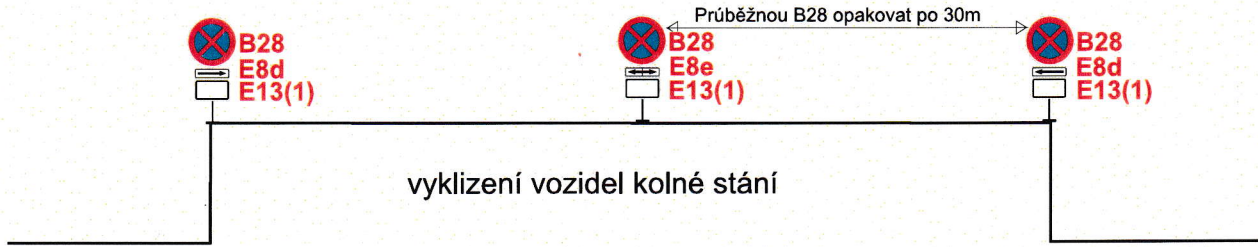

Vyklizení parkujících vozidel