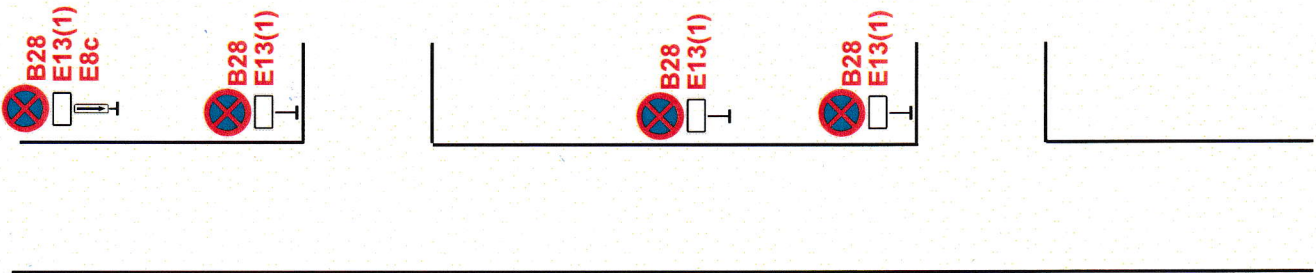

Vyklizení parkujících vozidel