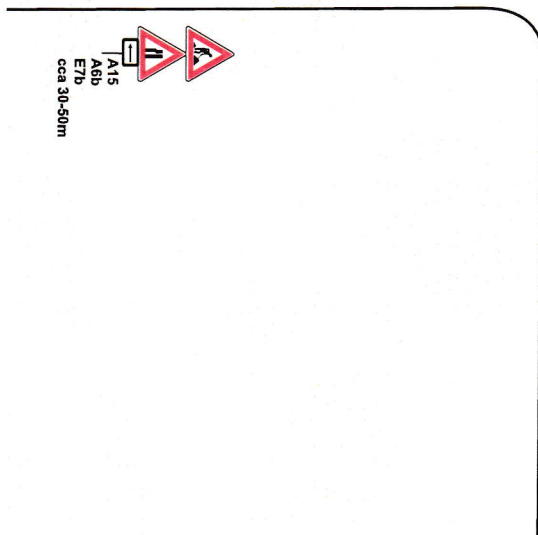

Částečná uzavírka za křižovatkou / levá polovina /

Světla osadit za snížené viditelnosti

Krátkodobé uzavírky /hodiny/
lze nahradit Z4 a Z2 kužely 

Zábor nebude delší jak 50m

STANOVENO
WEST 3288/2022/ops4 29/2022 KES
 ZNAČKA
18.1.2022
 DATUM
 MĚSTSKÝ ÚŘAD ŠTERNBERK
 ODBOR DOPRAVY A SILNIČNÍHO
 HOSPODÁŘSTVÍ
 PODPIS 
 Dne 17.01.2022
 DOPORUČUJI
 KRPM-5740-2/ČJ-2022-140506

POUCIČE ČESKÉ REPUBLIKY
 KRAJSKÉ ŘEDITELSTVÍ POLICIE
 OLOMOUCKÉHO KRAJE
 DOPRAVNÍ INSPEKTORÁT
 T. P. OLOMOUČ

Vypracoval: Veiser Lukáš	
Datum: 10.1.2022	
Dopravní řešení: částečná uzavírka za křižovatkou / levá polovina /	
Adresa provozovny: Pavelkova 222/2 779 00 Bystrovany	