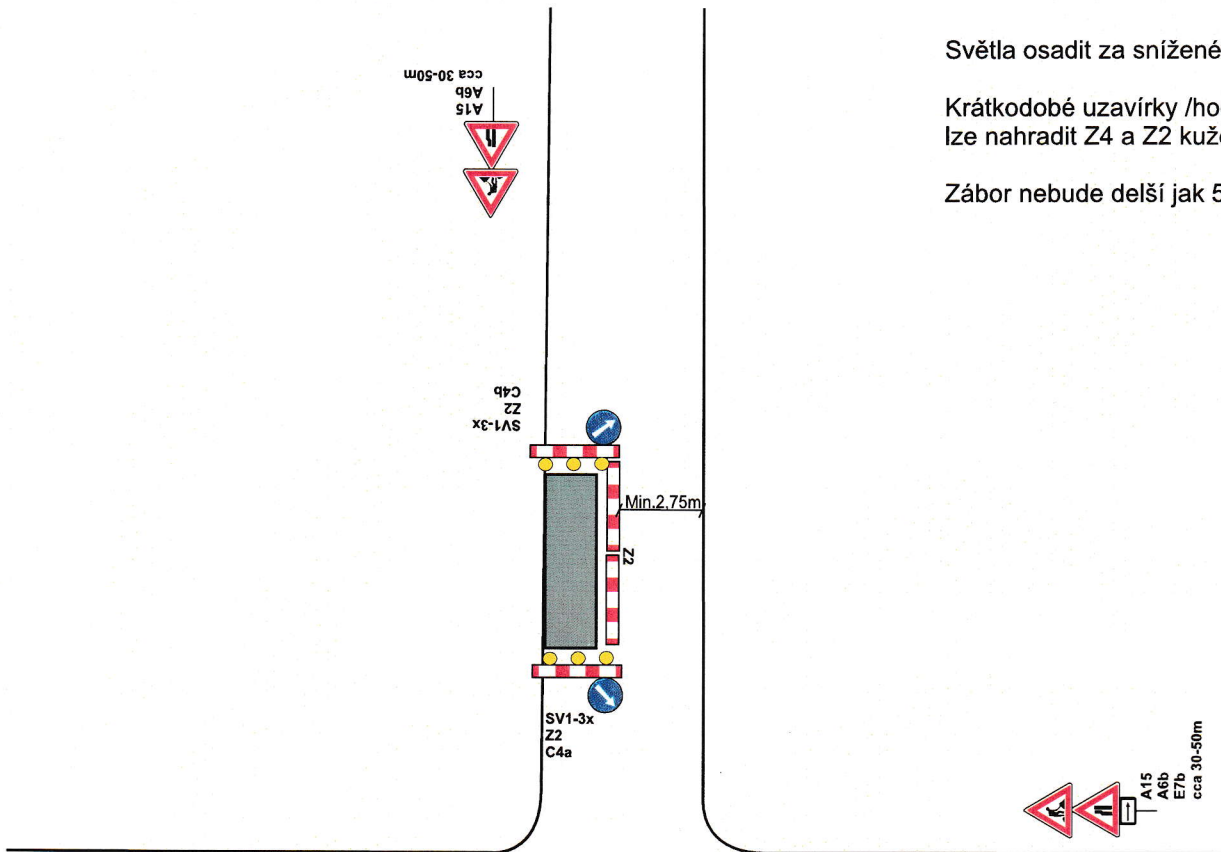

Částečná uzavírka za křižovatkou / levá polovina /

Světla osadit za snížené viditelnosti

Krátkodobé uzavírky /hodiny/
lze nahradit Z4 a Z2 kužely 

Zábor nebude delší jak 50m

STANOVENO
WEST 3288/2022/ops4 29/2022 KES
 ZNAČKA
18.1.2022
 DATUM
 MĚSTSKÝ ÚŘAD ŠTERNBERK
 ODBOR DOPRAVY A SILNIČNÍHO
 HOSPODÁŘSTVÍ
 PODPIS 
 Dne 17.01.2022
 DOPORUČUJI
 KRPM-5740-2/ČJ-2022-140506

POUCIČE ČESKÉ REPUBLIKY
 KRAJSKÉ ŘEDITELSTVÍ POLICIE
 OLOMOUCKÉHO KRAJE
 DOPRAVNÍ INSPEKTORÁT
 T. P. OLOMOUČ

Vypracoval: Veiser Lukáš	
Datum: 10.1.2022	
Dopravní řešení: částečná uzavírka za křižovatkou / levá polovina /	
Adresa provozovny: Pavelkova 222/2 779 00 Bystrovany	