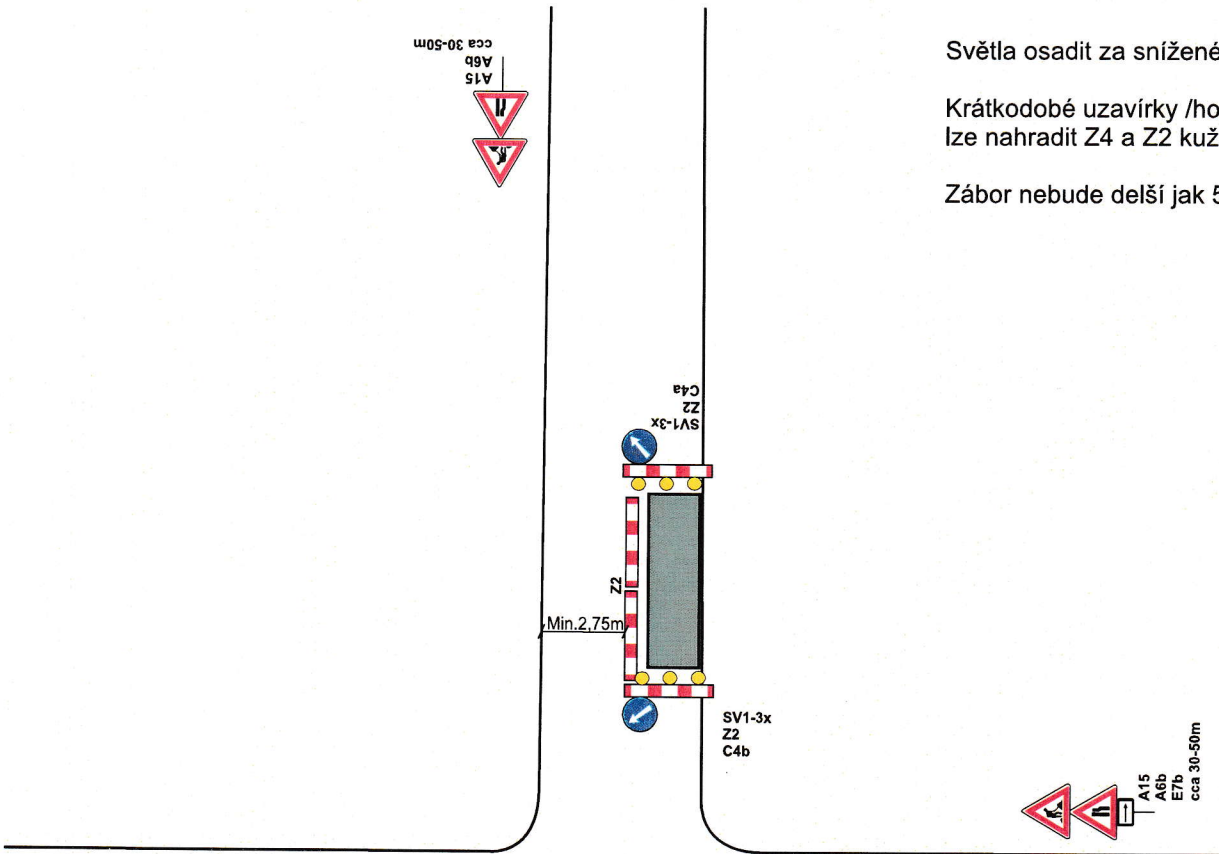

4.

Částečná uzavírka za křižovatkou / pravá polovina /

Světla osadit za snížené viditelnosti

Krátkodobé uzavírky /hodiny/ lze nahradit Z4 a Z2 kužely

Zábor nebude delší jak 50m