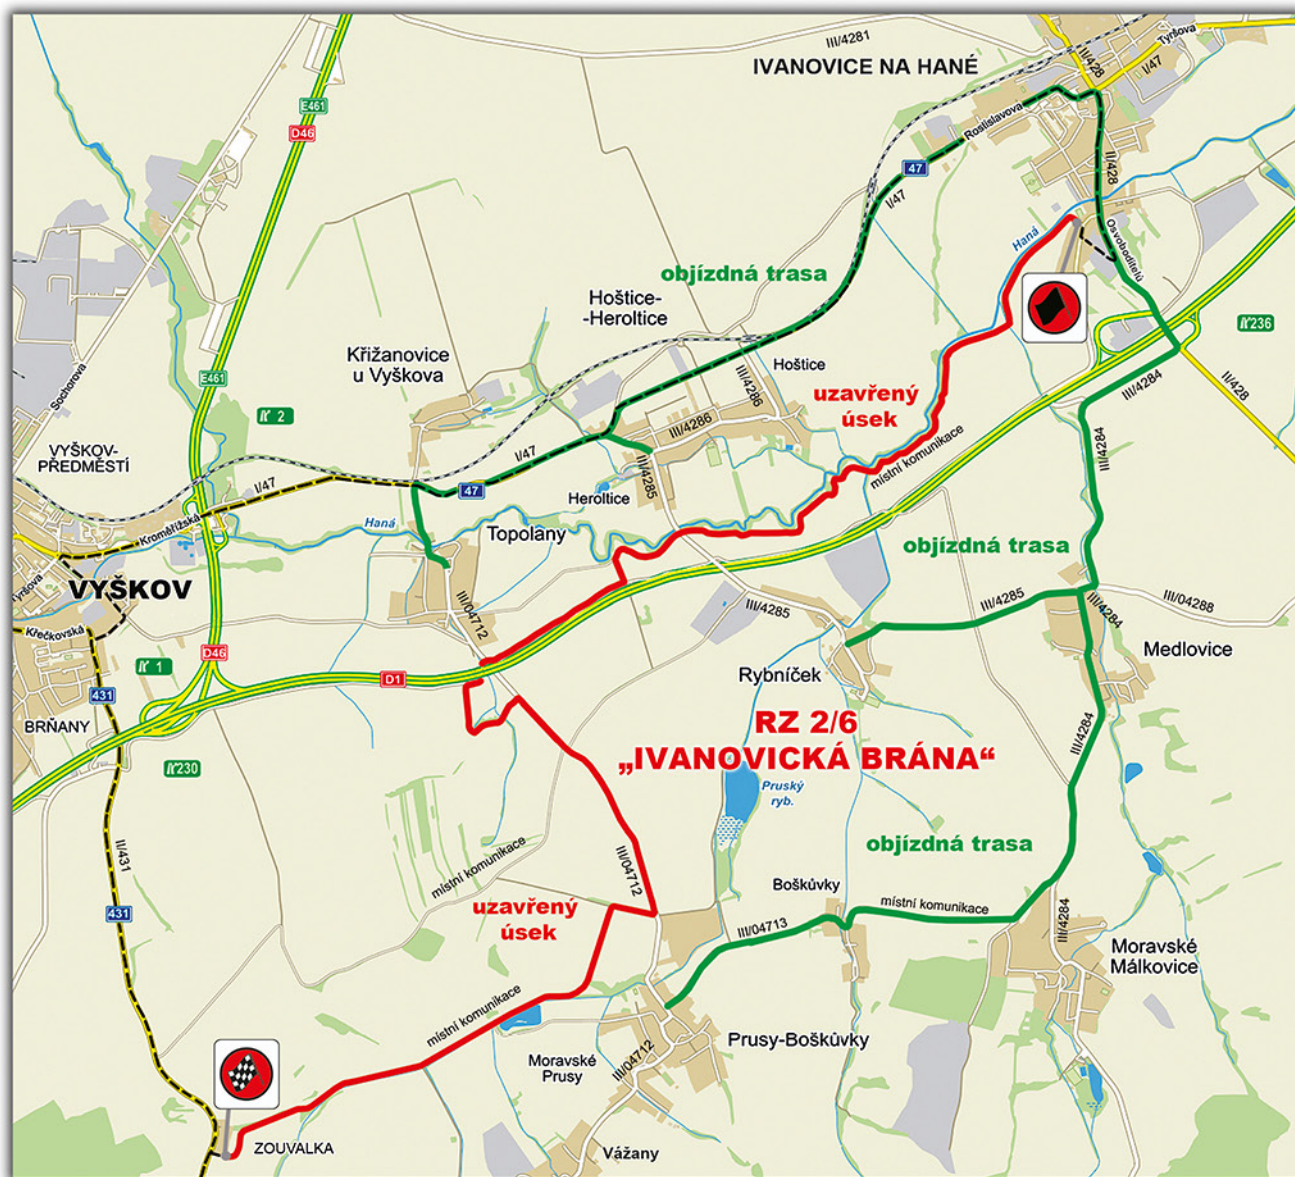

RZ 2/6 „IVANOVICKÁ BRÁNA“

(trať rychlostní zkoušky a trať přejezdu)

RZ 2/6 "IVANOVICKÁ BRÁNA"

Trasig
Mapy v oblacích spolupráce s Garminem

5/2022	Sourabová Jana	RZ 2/6
Význam	Sourabová Jana	VÝŠKOV
Mapa	Sourabová Jana	
Číslo září	278/22	
Země	XOC RALLY-VÝŠKOV 2022	

3.3.2022 8:00h - 16:30h ZA OBECI RYBNÍČEK	1	3
3.3.2022 8:00h - 16:30h ZA OBECI HOŠTICE	2	4
3.3.2022 8:00h - 16:30h ZA OBECI HOŠTICE - HEROTICE	3	5
3.3.2022 8:00h - 16:30h ZA OBECI PROSTŘEDNÝ	4	2

- 2700m
- 1200m
- 1100m
- VÝŠKOV-PŘEDMĚSTÍ
- 830m
- 1800m
- 500m
- 600m

MARX.CZ

MARX.CZ

upor...

5/2022

Vypravěněl Souborová Jana
Kontrol Souborová Jana
Číslo události 278/22
Datum události RZ 2/6
Kategorie XXX. RALLY VYŠKOV 2022

VYŠKOV

MINO VOZIDLA S POVOLENÍM POŘADATELE

RZ 2/6 "IVANOVICKÁ BRÁNA"

MAPPY.CZ

MAPPY.CZ

Handwritten signature in blue ink.

RZ 2/6 „IVANOVICKÁ BRÁNA“

(trať rychlostní zkoušky a objízdná trasa rychlostní zkoušky)

RZ 2/6 "IVANOVICKÁ BRÁNA"

5/2022	Trasig Sdílení v oblasti dopravního znečištění	
Vypracoval:	Souralová Jana	VÝŠKOV
Kontrola:	Souralová Jana	
Č. záměru:	278/22	Číslo územní: RZ 2/6
Záměr:	XXX. RALLY VÝŠKOV 2022	