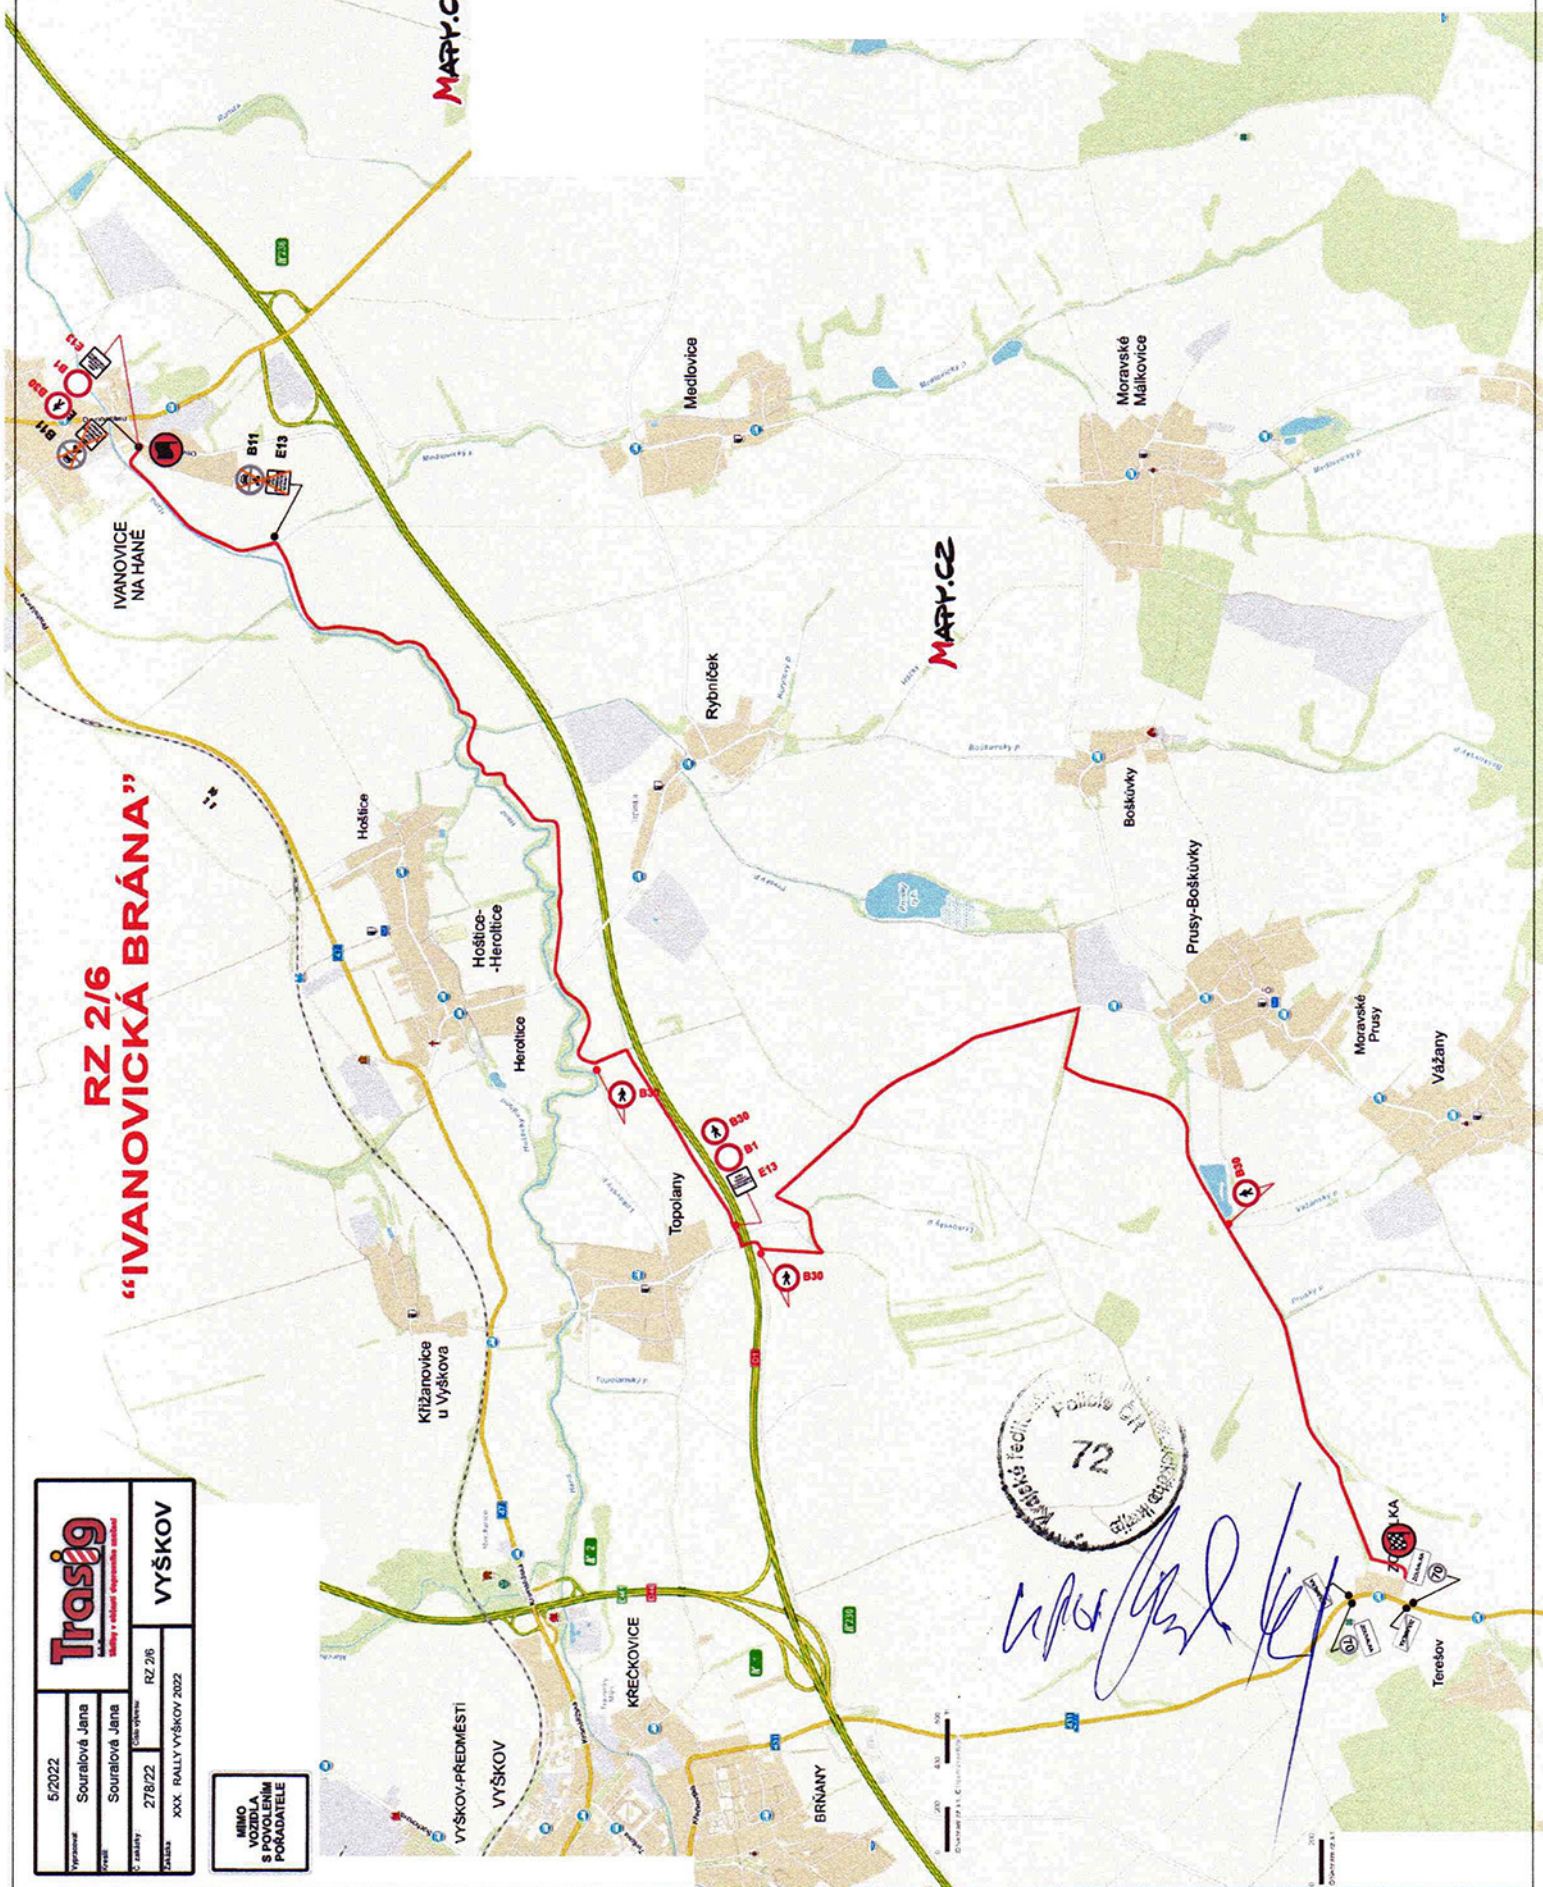

RZ 2/6 „IVANOVICKÁ BRÁNA“

(trať rychlostní zkoušky a trať přejezdu)

RZ 2/6 "IVANOVICKÁ BRÁNA"

Trasig
Mapy v oblacích spolupráce s Garminem

5/2022	Sourabová Jana	RZ 2/6
Význam	Sourabová Jana	VÝŠKOV
Mapa	Sourabová Jana	
Číslo září	278/22	
Země	XOC RALLY-VÝŠKOV 2022	

3.3.2022 8:00h - 16:30h ZA OBECI RYBNÍČEK	1	3
3.3.2022 8:00h - 16:30h ZA OBECI HOŠTICE	2	4
3.3.2022 8:00h - 16:30h ZA OBECI HOŠTICE - HEROTICE	3	5
3.3.2022 8:00h - 16:30h ZA OBECI PROSTŘEDNÝ	4	2

- 2700m
- 1200m
- 1100m
- VÝŠKOV-PŘEDMĚSTÍ
- 830m
- 1800m
- 500m
- 600m

MARX.CZ

MARX.CZ

upor...

5/2022

Vypravěněl Souborová Jana
Kontrol Souborová Jana
Číslo události 278/22
Datum události RZ 2/6
Kategorie XXX. RALLY VYŠKOV 2022

VYŠKOV

MINO VOZIDLA S POVOLENÍM POŘADATELE

RZ 2/6 "IVANOVICKÁ BRÁNA"

MAPPY.CZ

MAPPY.CZ

Handwritten signature in blue ink.

RZ 2/6 „IVANOVICKÁ BRÁNA“

(trať rychlostní zkoušky a objízdná trasa rychlostní zkoušky)

RZ 2/6 "IVANOVICKÁ BRÁNA"

5/2022	Trasig Sdílení v oblasti dopravního znečištění	
Vypracoval:	Souralová Jana	VÝŠKOV
Kontrola:	Souralová Jana	
Č. záměru:	278/22	Číslo územní: RZ 2/6
Záměr:	XXX. RALLY VÝŠKOV 2022	