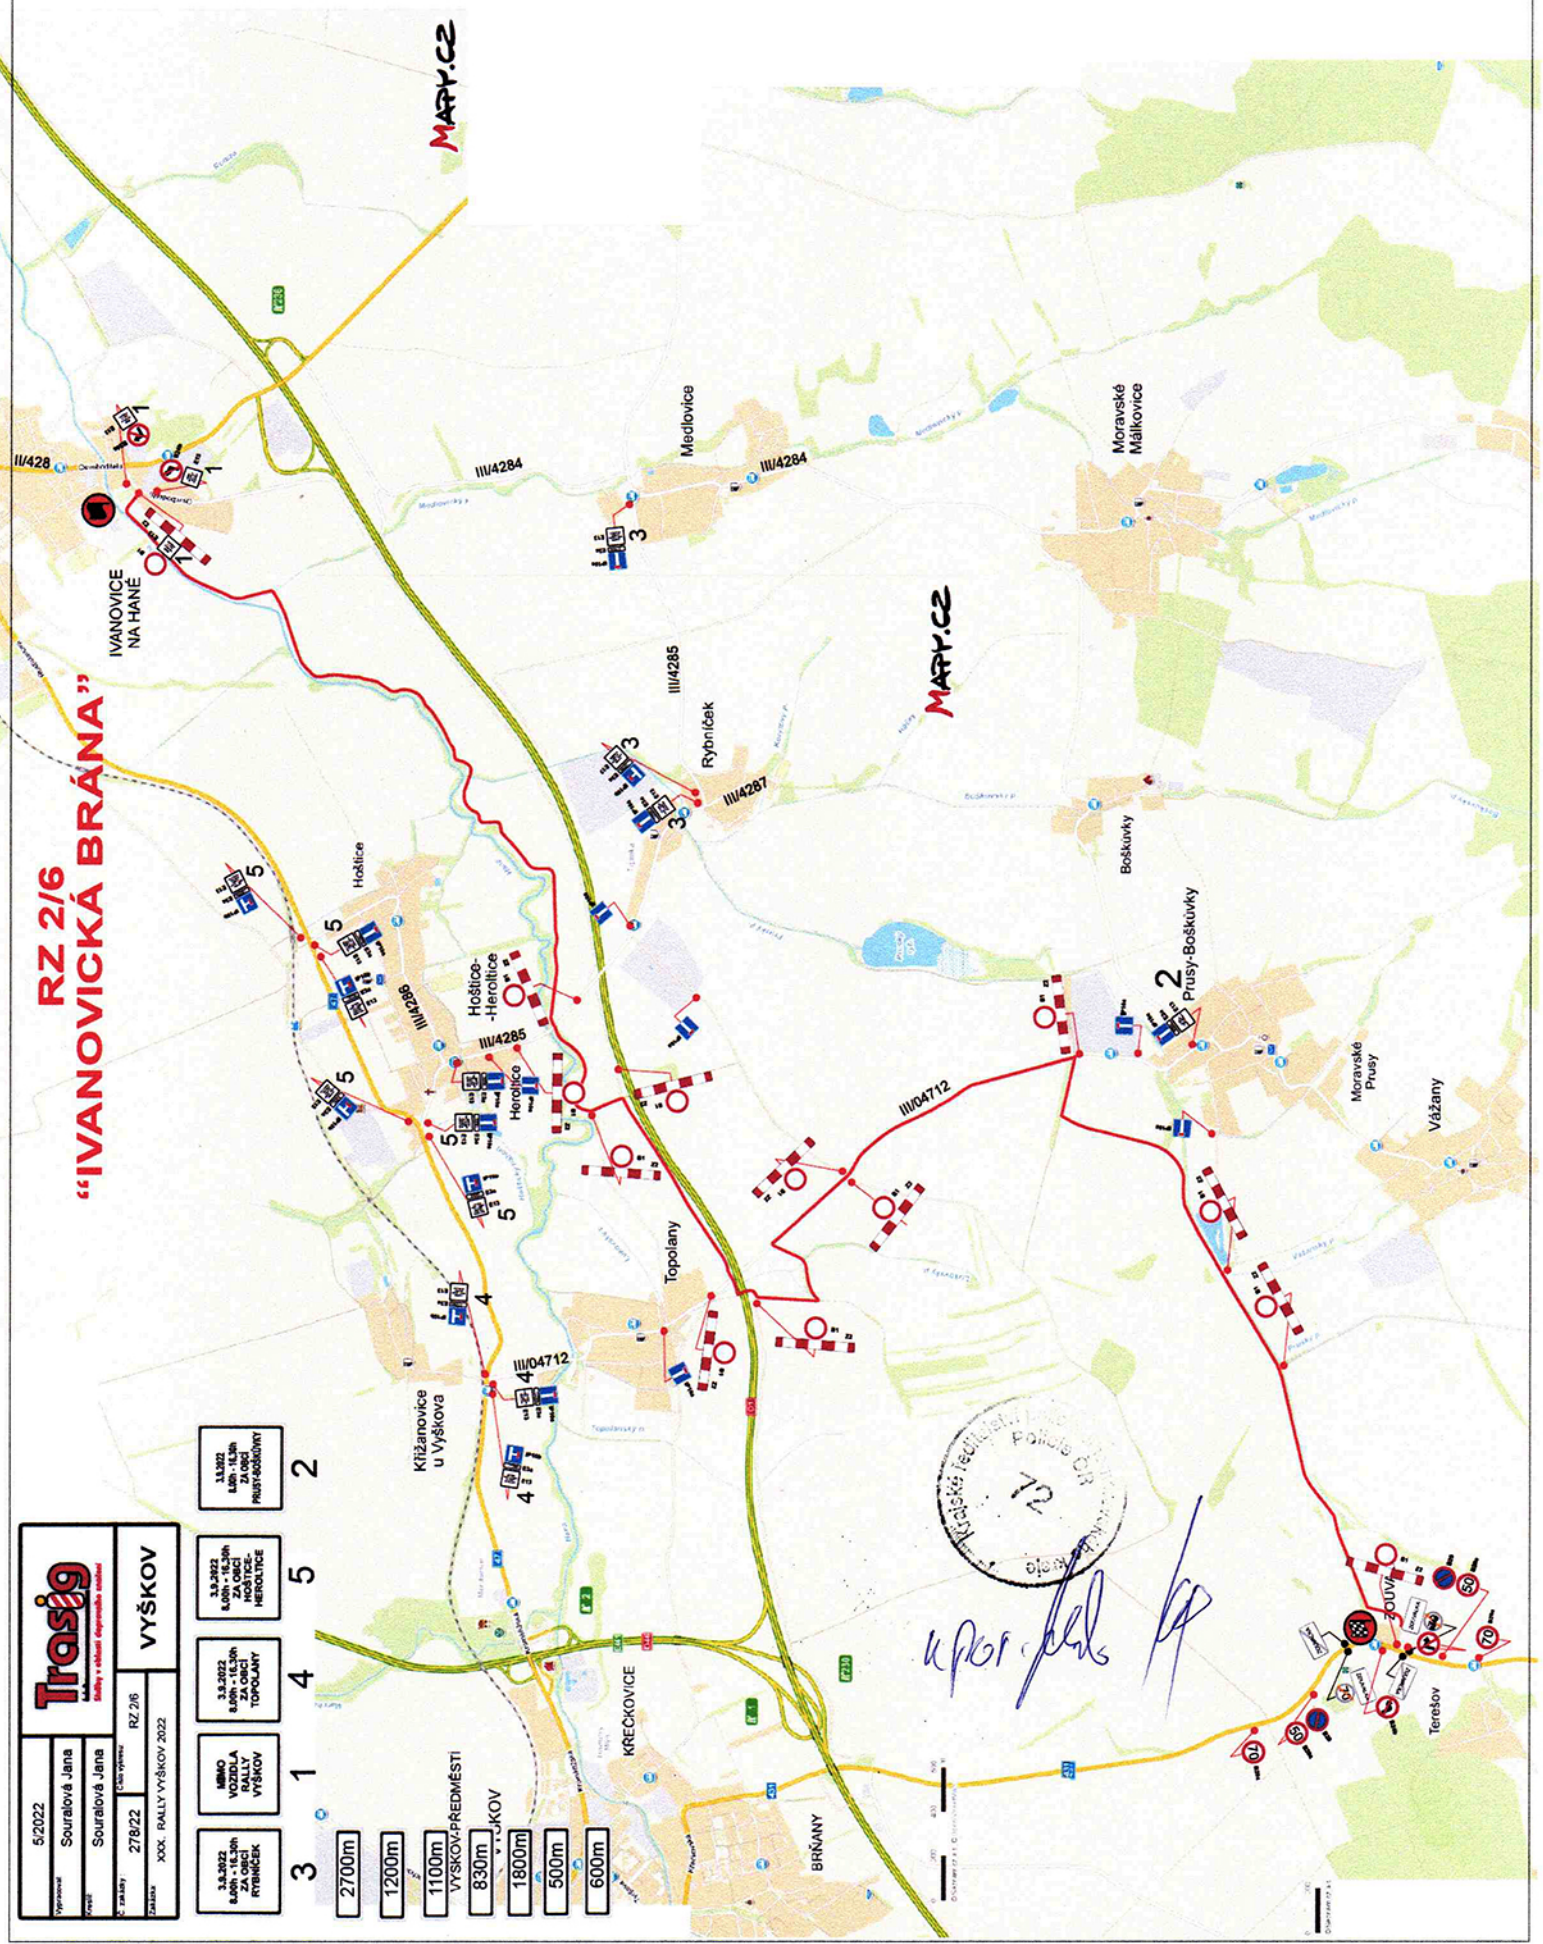

RZ 2/6 „IVANOVICKÁ BRÁNA“

(trať rychlostní zkoušky a trať přejezdu)

RZ 2/6 "IVANOVICKÁ BRÁNA"

Trasig
Mapy v oblacích spolupráce s Garminem

5/2022	Sourabová Jana	RZ 2/6
Význam	Sourabová Jana	VÝŠKOV
Mapa	Sourabová Jana	
Číslo září	278/22	
Země	XOC RALLY-VÝŠKOV 2022	

3.3.2022 8:00h - 16:30h ZA OBECI RYBNÍČEK	1	3
3.3.2022 8:00h - 16:30h ZA OBECI HOŠTICE	2	4
3.3.2022 8:00h - 16:30h ZA OBECI HOŠTICE - HEROTICE	3	5
3.3.2022 8:00h - 16:30h ZA OBECI PROSTŘEDNÝ	4	2

- 2700m
- 1200m
- 1100m
- VÝŠKOV-PŘEDMĚSTÍ
- 830m
- 1800m
- 500m
- 600m

MARX.CZ

MARX.CZ

upor...

5/2022

Vypravěněl Souborová Jana
Kontrol Souborová Jana
Číslo události 278/22
Datum události RZ 2/6
Kategorie XXX. RALLY VYŠKOV 2022

VYŠKOV

MINO VOZIDLA S POVOLENÍM POŘADATELE

RZ 2/6 "IVANOVICKÁ BRÁNA"

MAPPY.CZ

MAPPY.CZ

Handwritten signature in blue ink.

RZ 2/6 „IVANOVICKÁ BRÁNA“

(trať rychlostní zkoušky a objízdná trasa rychlostní zkoušky)

RZ 2/6 "IVANOVICKÁ BRÁNA"

5/2022	Trasig Sdílení v oblasti dopravního znečištění	
Vypracoval:	Souralová Jana	VÝŠKOV
Kontrola:	Souralová Jana	
Č. záměru:	278/22	Číslo územní: RZ 2/6
Záměr:	XXX. RALLY VÝŠKOV 2022	