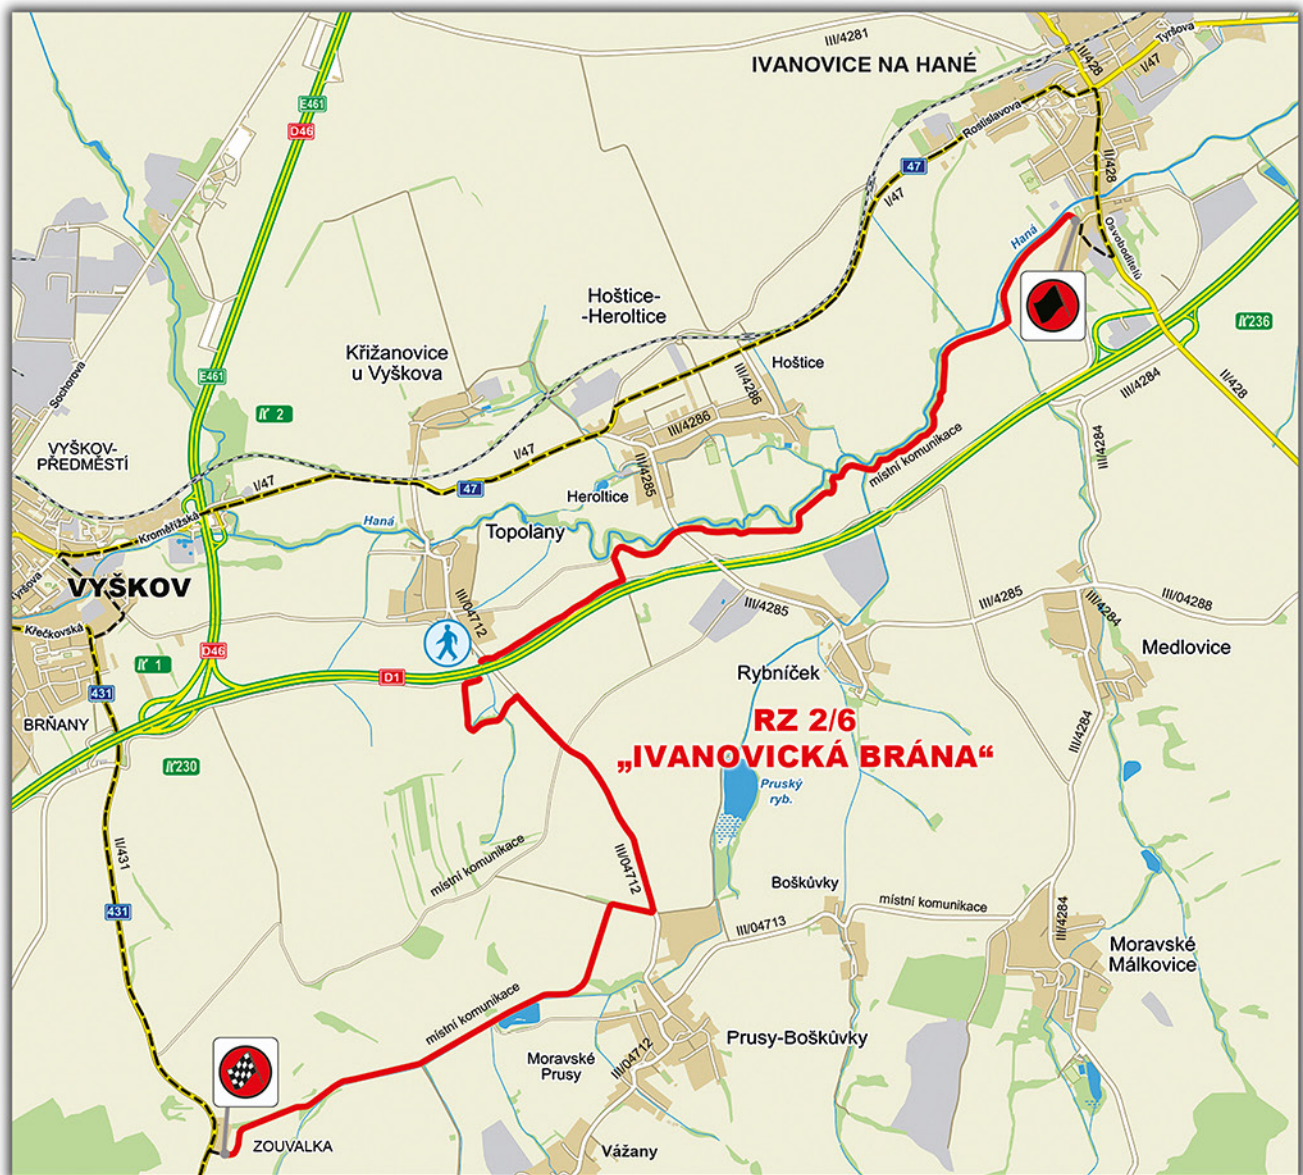

RZ 2/6 „IVANOVICKÁ BRÁNA“

(trať rychlostní zkoušky a trať přejezdu)

RZ 2/6 "IVANOVICKÁ BRÁNA"

Trasig
Mapy v oblacích spolupráce s Garminem

5/2022	Sourabová Jana	RZ 2/6
Význam	Sourabová Jana	VÝŠKOV
Mapa	Sourabová Jana	
Číslo září	278/22	
Země	XOC RALLY-VÝŠKOV 2022	

3.3.2022 8:00h - 16:30h ZA OBECI RYBNÍČEK	1	3
3.3.2022 8:00h - 16:30h ZA OBECI HOŠTICE	2	4
3.3.2022 8:00h - 16:30h ZA OBECI HOŠTICE - HEROTICE	3	5
3.3.2022 8:00h - 16:30h ZA OBECI PROSTŘEDNÝ	4	2

- 2700m
- 1200m
- 1100m
- VÝŠKOV-PŘEDMĚSTÍ
- 830m
- 1800m
- 500m
- 600m

MARX.CZ

MARX.CZ

upor...

5/2022

Vypravěněl Souborová Jana
Kontrol Souborová Jana
Číslo události 278/22
Datum události RZ 2/6
Kategorie XXX. RALLY VYŠKOV 2022

VYŠKOV

MINO VOZIDLA S POVOLENÍM POŘADATELE

RZ 2/6 "IVANOVICKÁ BRÁNA"

MAPPY.CZ

MAPPY.CZ

Handwritten signature in blue ink.

RZ 2/6 „IVANOVICKÁ BRÁNA“

(trať rychlostní zkoušky a objízdná trasa rychlostní zkoušky)

RZ 2/6 "IVANOVICKÁ BRÁNA"

5/2022	Trasig Sdílení v oblasti dopravního znečištění	
Vypracoval:	Souralová Jana	VÝŠKOV
Kontrola:	Souralová Jana	
Č. záměru:	278/22	Číslo územní: RZ 2/6
Záměr:	XXX. RALLY VÝŠKOV 2022	