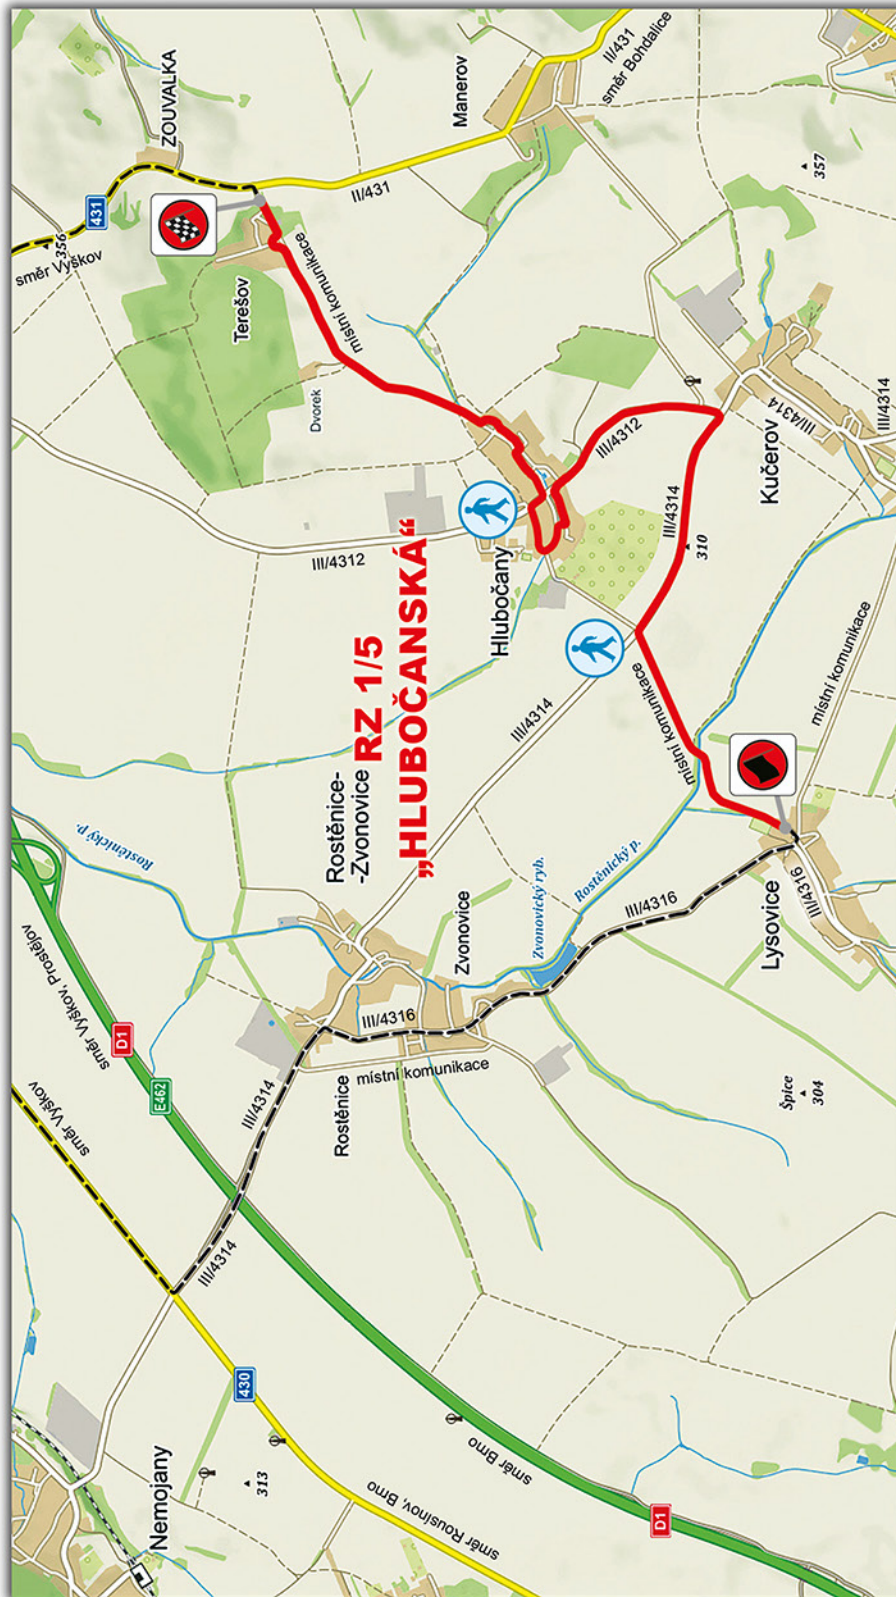

RZ 1/5 „HLUBOČANSKÁ“

(trať rychlostní zkoušky a trať přejezdu)

Dimovice

NOSALOVICE

RZ 1/5 HLUBOČANSKÁ

5/2022

Vypovězeč:
Souralová Jana

Král: Souralová Jana

Č. záležit.: Účelový: RZ 1/5

Zápis: XXX. RALLY VÝŠKOV 2022

VÝŠKOV

3.3.2022
7,00h - 16,00h
ZA OBCI
HLUBOČANY

3.3.2022
7,00h - 16,00h
ZA OBCI
ROSTLÉNICE
- ZVONOVICE

3.3.2022
7,00h - 16,00h
ZA OBCI
KUBEŘOV

4,2km

3

4

Boškovky

Prusy-Boškovky

127

Moravské Prusy

Vážany

Pavlovice

127

Bohdalce-
Pavlovice

127

Kučerov

127

Lysovice

127

Roslénice-
Zvonovice