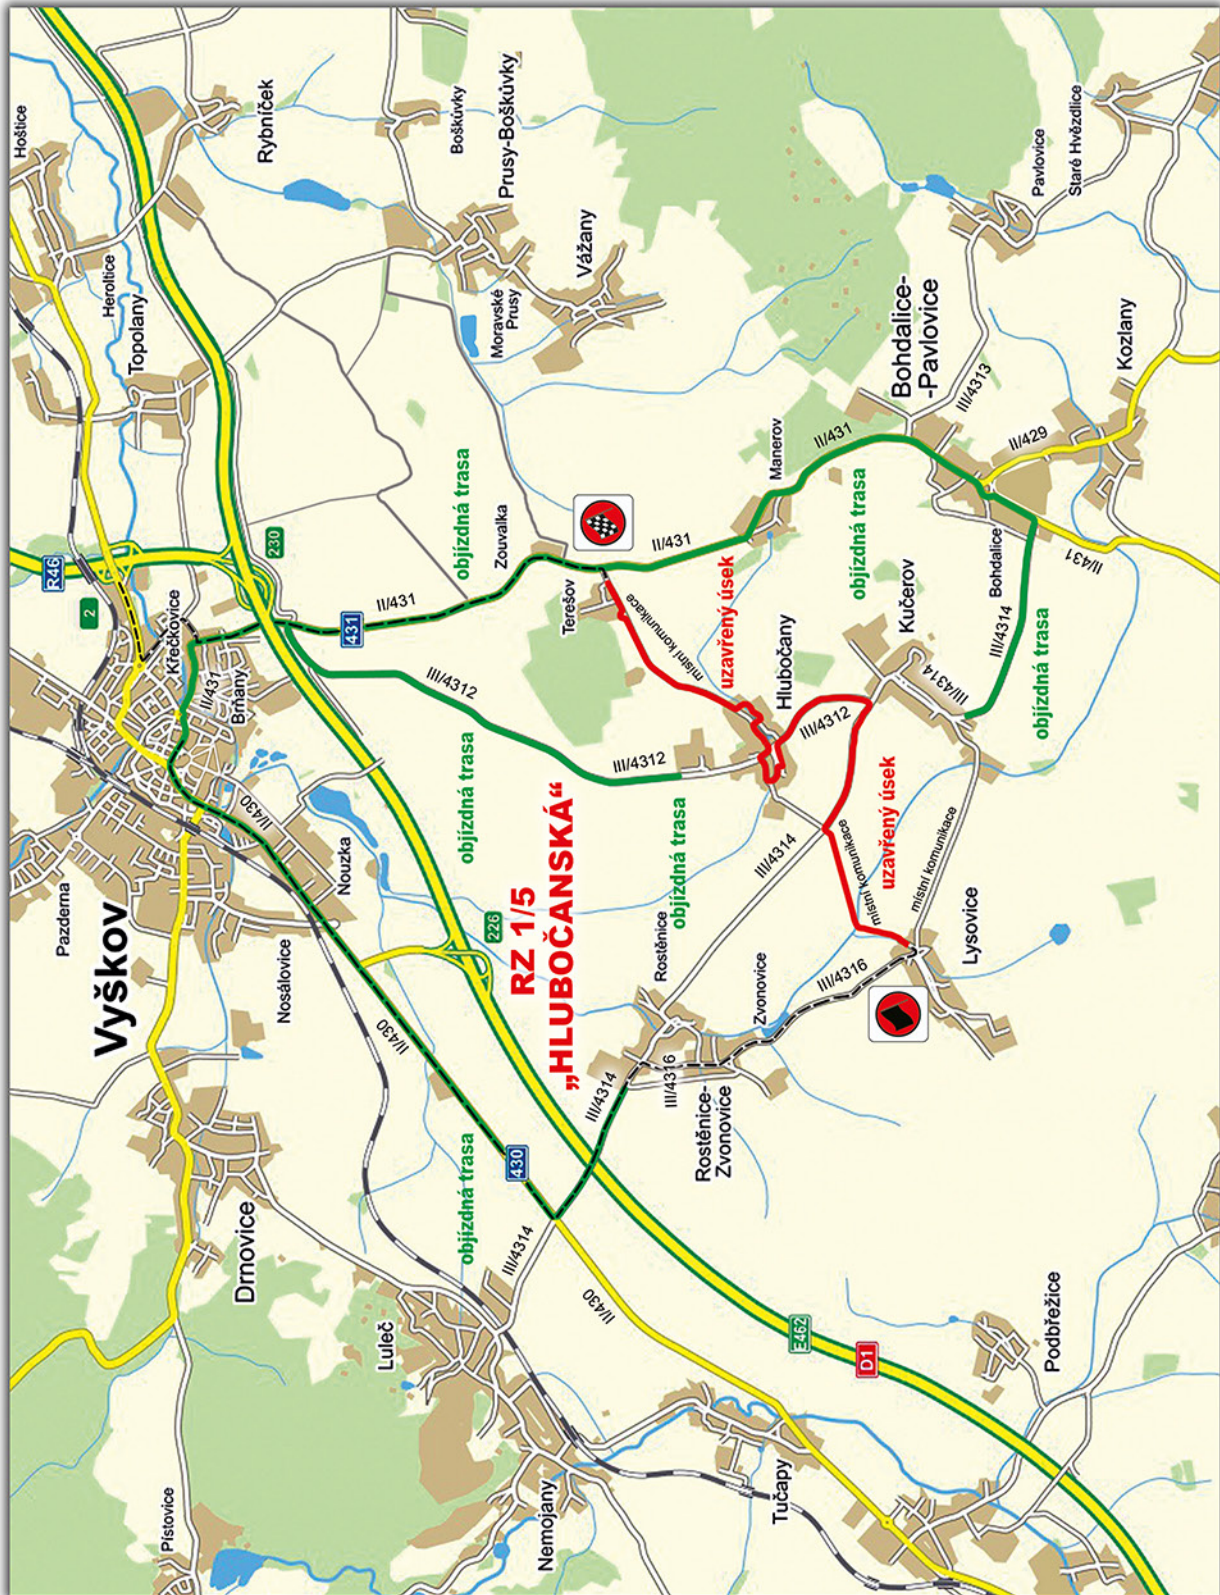

Č. záležit.: Účelový: RZ 1/5

Zápis: XXX. RALLY VÝŠKOV 2022

VÝŠKOV

3.3.2022
7,00h - 16,00h
ZA OBCI
HLUBOČANY

3.3.2022
7,00h - 16,00h
ZA OBCI
ROSTLÉNICE
- ZVONOVICE

3.3.2022
7,00h - 16,00h
ZA OBCI
KUBEŘOV

4,2km

3

4

Boškovky

Prusy-Boškovky

127

Moravské Prusy

Vážany

Pavlovice

127

Bohdalce-
Pavlovice

127

Kučerov

127

Lysovice

127

Roslénice-
Zvonovice

127

NOUZKA

127

ROSTLÉNICE

127

Handwritten signature in blue ink.

RZ 1/5 „HLUBOČANSKÁ“

(trať rychlostní zkoušky a objízdná trasa rychlostní zkoušky)