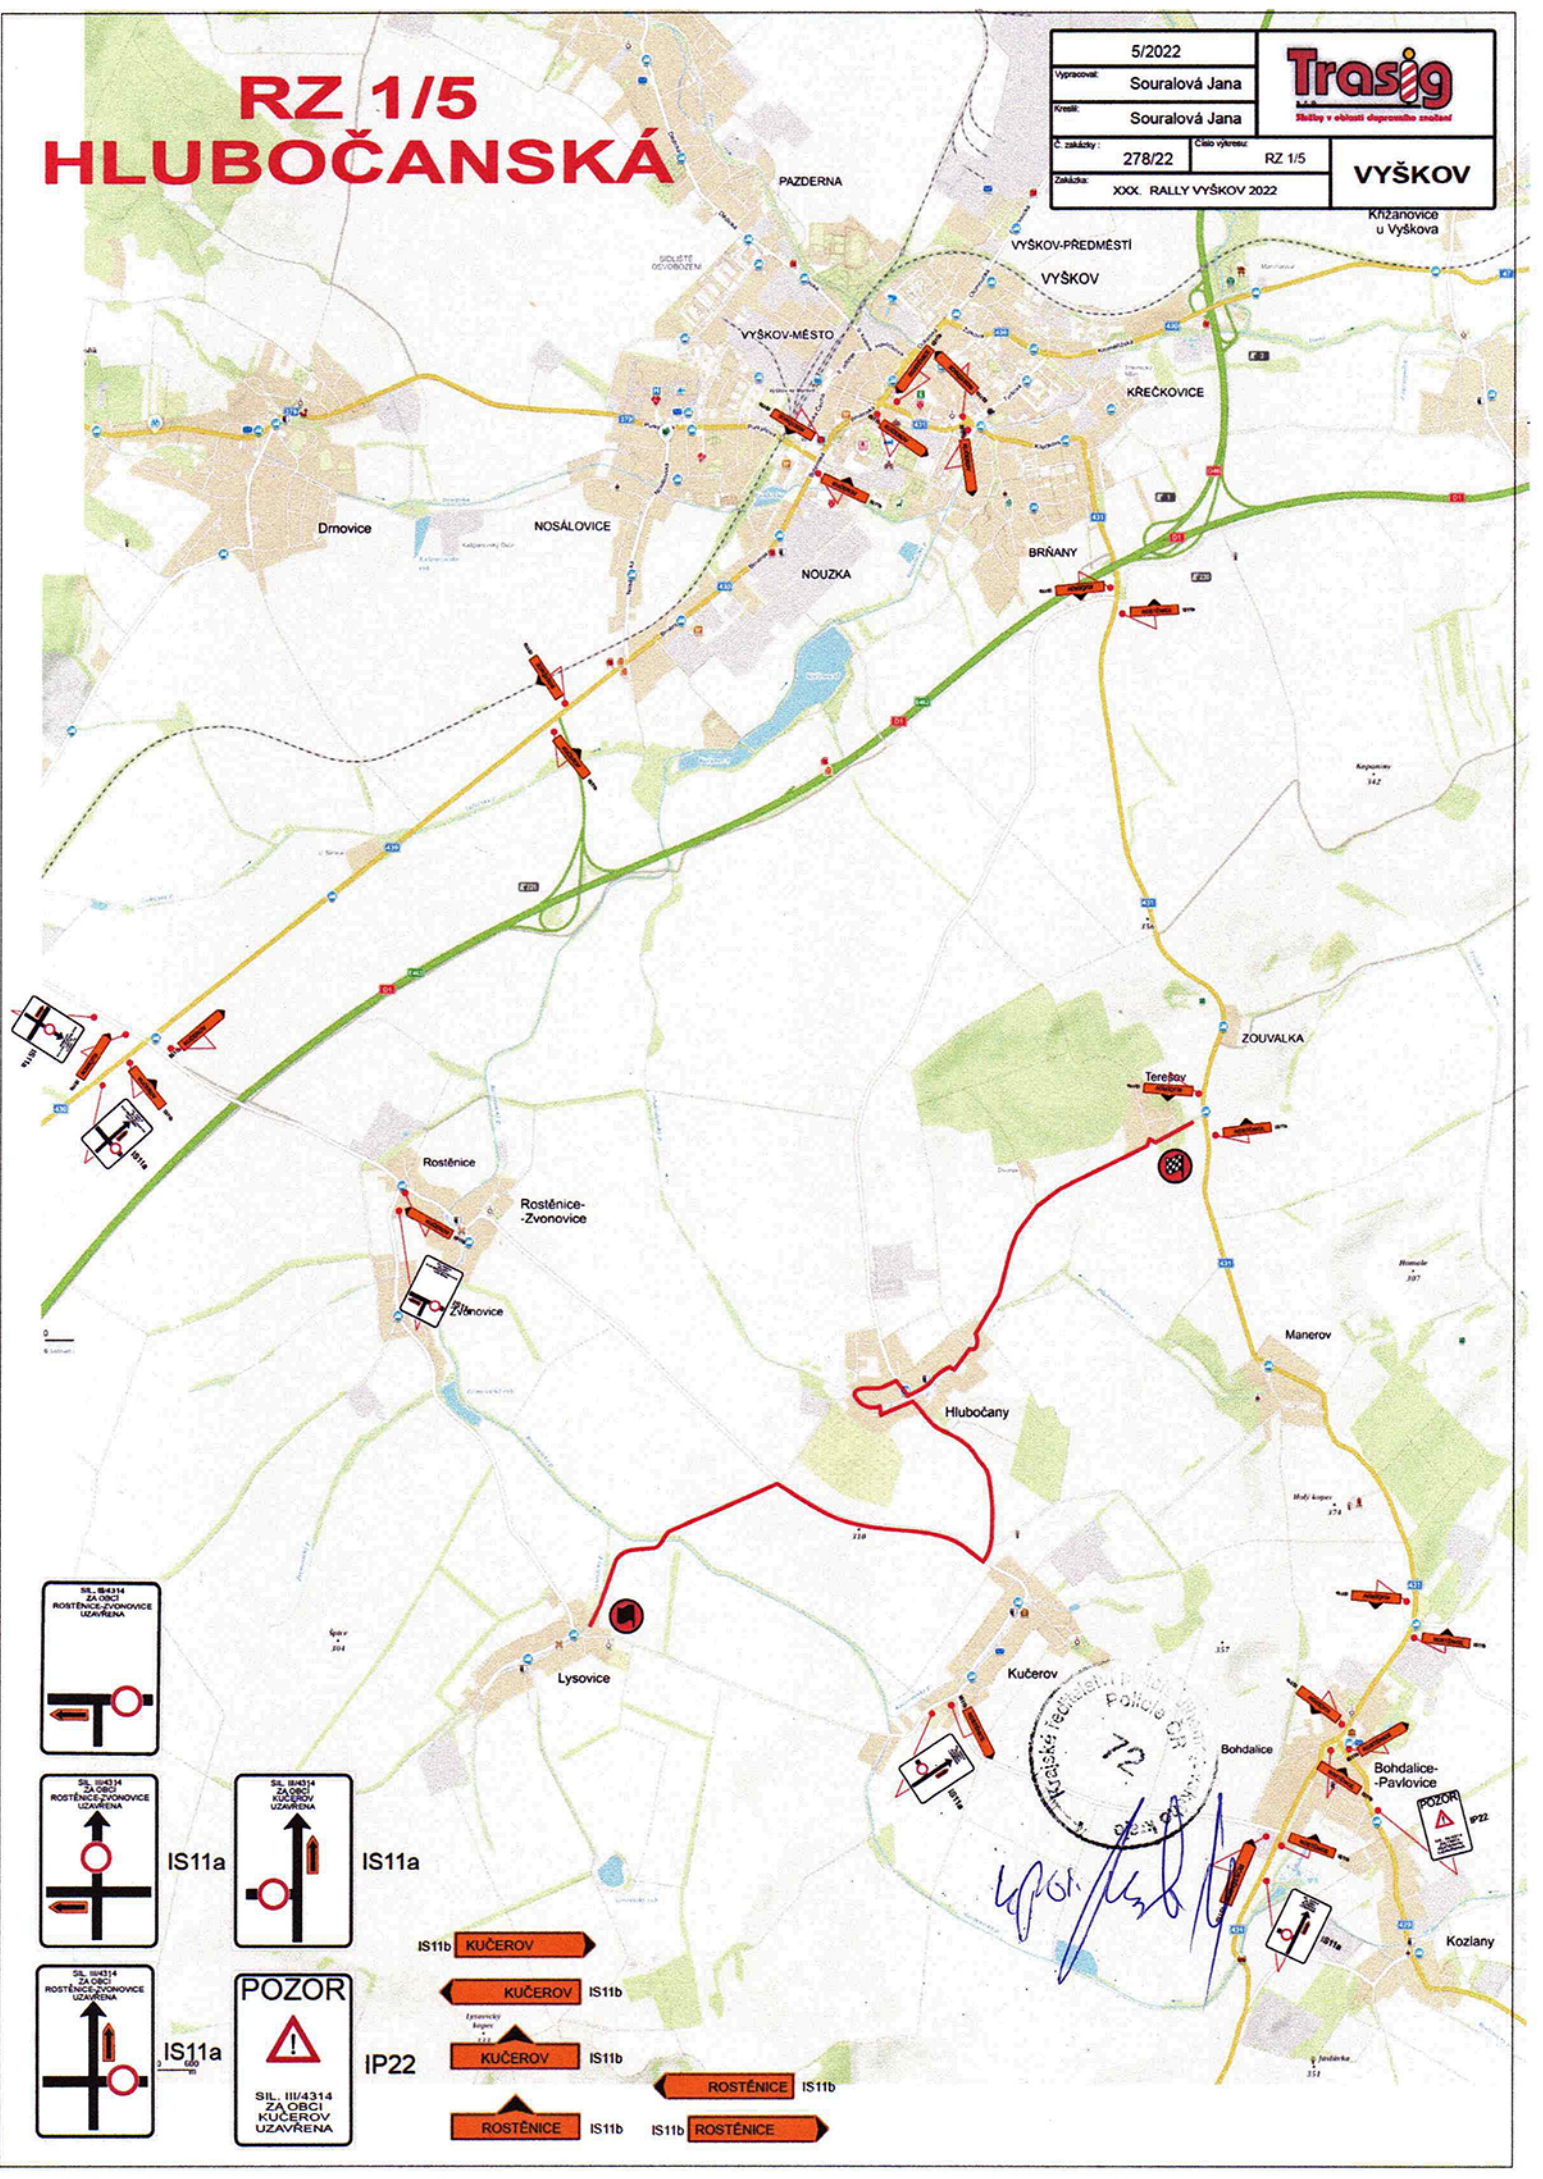

RZ 1/5 HLUBOČANSKÁ

5/2022		Trasig s.r.o. <i>Řeší v oblasti dopravního značení</i>	
Vypracoval:	Souralová Jana		
Kreslil:	Souralová Jana	VYŠKOV Křezanovice u Vyškova	
C. zakázky:	278/22		Cílový výjezd: RZ 1/5
Zakázka:	XXX. RALLY VYŠKOV 2022		

IS11a

IS11a

IS11b KUČEROV

KUČEROV IS11b

KUČEROV IS11b

ROSTĚNICE IS11b

ROSTĚNICE IS11b

IS11b ROSTĚNICE

IP22

IS11a

IS11a