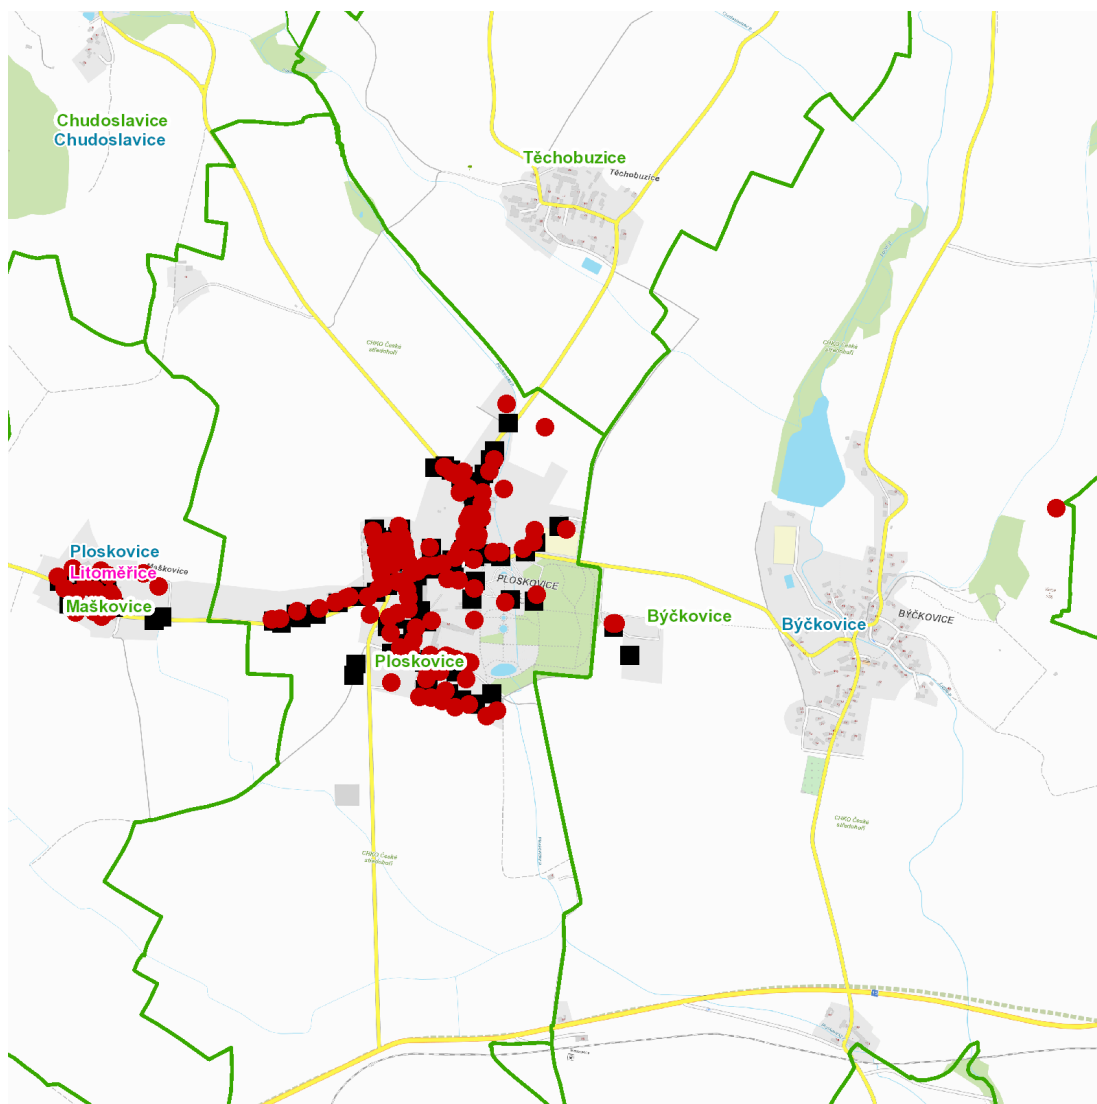

dne **24. 10. 2024** od **7:00** do **17:00** hodin

---

**Plánovaná odstávka zahrnuje tyto lokality:****Býčkovice** (okres Litoměřice)

č. p. 98, 99

kat. území **Býčkovice** (kód **616427**): **parcelní č. 122****Ploskovice** (okres Litoměřice)část obce **Maškovice**

č. p. 1-5, 7-11, 13, 14, 16, 17, 18, 21, 22, 24

kat. území **Maškovice** (kód **724823**): **parcelní č. ST. 32, 16/1**část obce **Ploskovice**č. p. 1, 2, 3, 6-10, 12-33, 35, 36, 38, 39, 40, 43, 44, 45, 48, 49, 50, 52, 54-59, 61-66, 68, 87-106, 108, 113,  
114, 115, 117, 118, 122, 123, 126kat. území **Ploskovice** (kód **721905**): **parcelní č. 8/15, 8/17, 8/36, 46/6, 47/2, 51/4, 65/2, 197/2, 197/20, 197/21,  
197/22, 197/23, 197/24, 197/26, 251/2, 260/1, 260/17**

---

**dne 24. 10. 2024 od 7:00 do 17:00 hodin****Orientační mapový podklad odstávkou dotčených lokalit****VYSVĚTLIVKY**

- – adresy dotčené odstávkou elektřiny
- – místa připojení k elektrické síti dotčená odstávkou

**INFORMACE ZASLÁNA**

IDDS: c6ratse (Obec Býčkovice)  
IDDS: 8vqbjf2 (Obec Ploskovice)