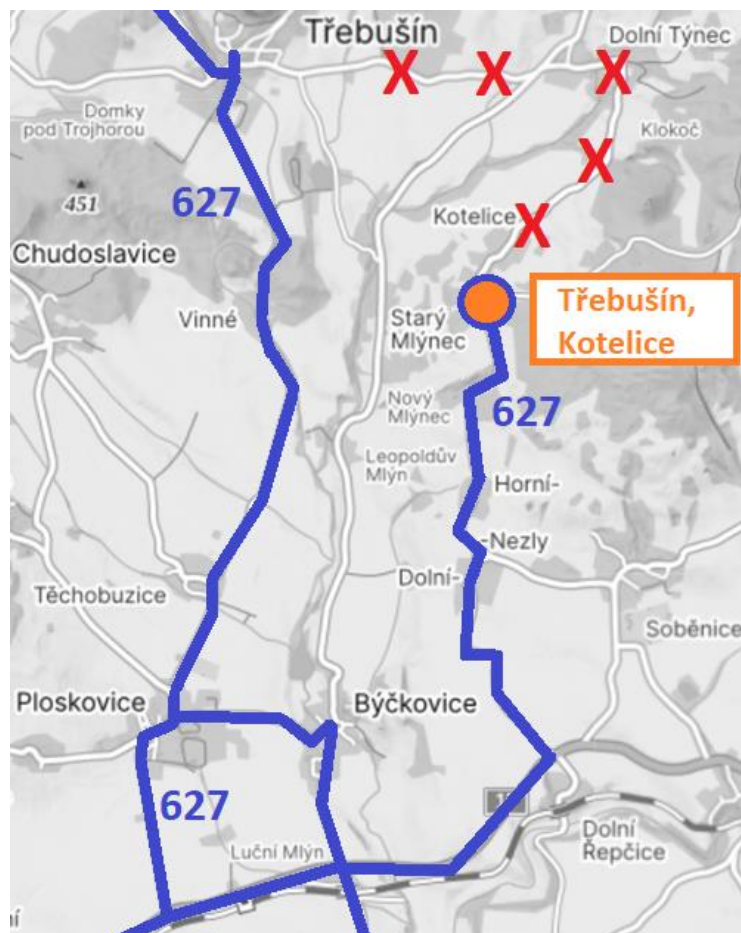

POZOR, VÝLUKA!

DOPRAVA
ÚSTECKÉHO
KRAJE

Informace o mimořádných změnách na linkách DÚK

S PLATNOSTÍ OD:

23.9.2024

DO:

31.10.2024

Uzavírka Dolní Týnec – oprava propustku

JSOU DOTČENY LINKY:

627 Litoměřice – Liběšice, Dolní Nezly

NÁHRADNÍ OPATŘENÍ:

Z důvodu uzavírky v obci Dolní Týnec, je linka 627 vedena po objízdné trase. Linka 627 nebude obsluhovat zastávku **Třebušín, Dolní Týnec**.

Zastávka **Třebušín, Kotelice** je po dobu výluky přesunuta na rozcestí ve směru Horní Nezly.

S ohledem na možnost nenadálých změn v termínu výluky doporučujeme sledovat informace na www.dopravauk.cz. Pro bližší informace kontaktujte Centrální dispečink DÚK na tel. č. 475 657 657.