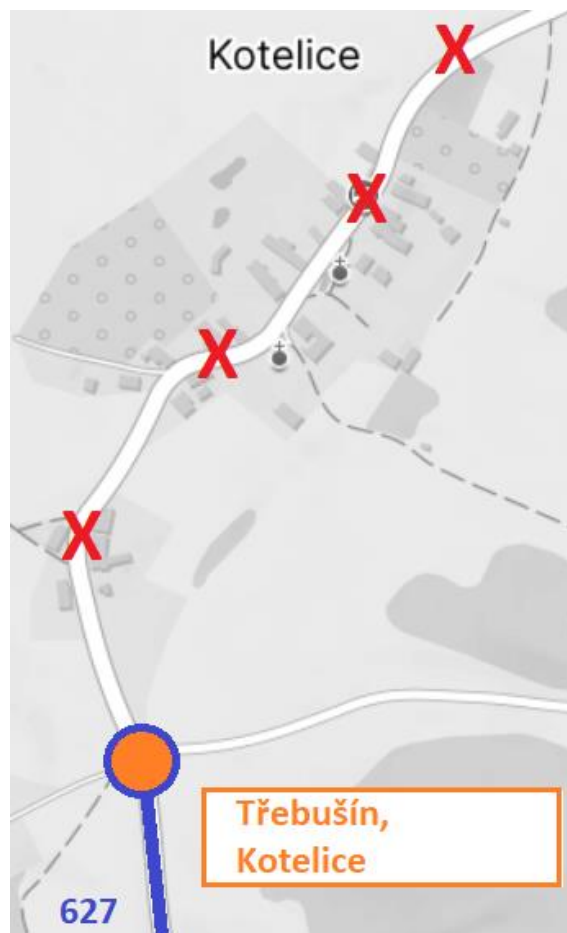

POZOR, VÝLUKA!

DOPRAVA
ÚSTECKÉHO
KRAJE

Informace o mimořádných změnách na linkách DÚK

S PLATNOSTÍ OD:

23.9.2024

DO:

31.10.2024

Uzavírka Dolní Týnec – oprava propustku

JSOU DOTČENY LINKY:

627 Litoměřice – Liběšice, Dolní Nezly

NÁHRADNÍ OPATŘENÍ:

Z důvodu uzavírky v obci Dolní Týnec, je linka 627 vedena po objízdné trase. Linka 627 nebude obsluhovat zastávku **Třebušín, Dolní Týnec**.

Zastávka **Třebušín, Kotelice** je po dobu výluky přesunuta na rozcestí ve směru Horní Nezly.

S ohledem na možnost nenadálých změn v termínu výluky doporučujeme sledovat informace na www.dopravauk.cz. Pro bližší informace kontaktujte Centrální dispečink DÚK na tel. č. 475 657 657.