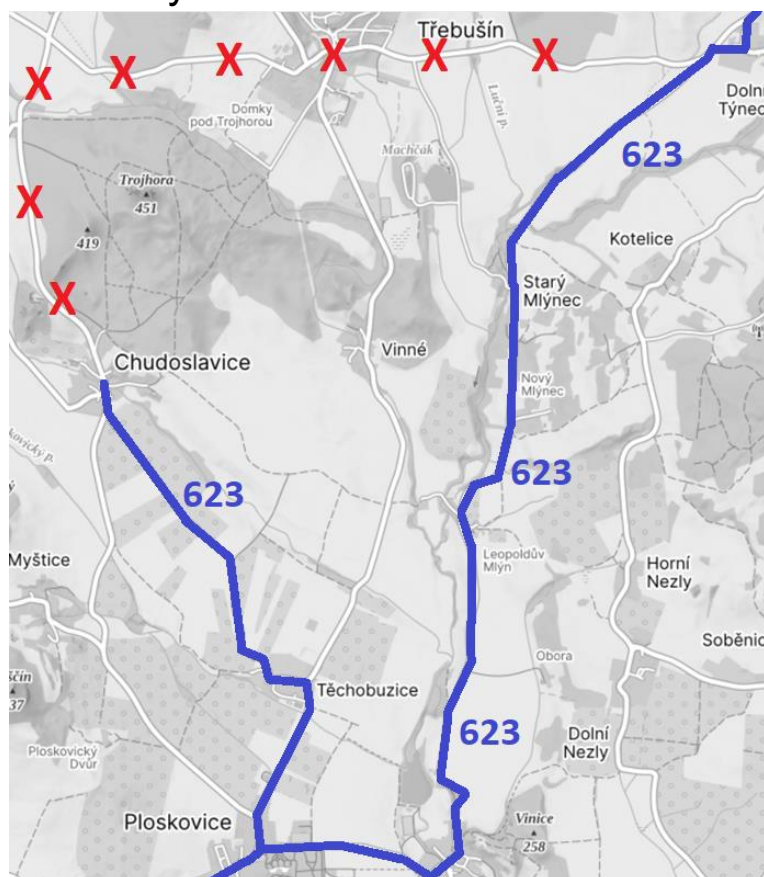

POZOR, VÝLUKA!

DOPRAVA
ÚSTECKÉHO
KRAJE

Informace o mimořádných změnách na linkách DÚK

S PLATNOSTÍ OD:

6.7.2024 11:00

DO:

6.7.2024 20:00

Třebušín – Husitské slavnosti

JSOU DOTČENY LINKY:

623 Bohušovice nad Ohří – Litoměřice – Lovečkovice - Verneřice

NÁHRADNÍ OPATŘENÍ:

Z důvodu konání kulturní akce v obci Třebušín, nebude linka č. 623 v uvedeném termínu a časovém rozmezí obsluhovat zastávky: **Staňkovice, rozc.; Třebušín, Všeradiště rozc.; Třebušín, pečovatelský dům; Třebušín.**

Linka je vedena po objízdné trase z Chudoslavic do Dolního Týnce mimo uvedené zastávky.

S ohledem na možnost nenadálých změn v termínu výluky doporučujeme sledovat informace na www.dopravauk.cz. Pro bližší informace kontaktuje Centrální dispečink DÚK na tel. č. 475 657 657.