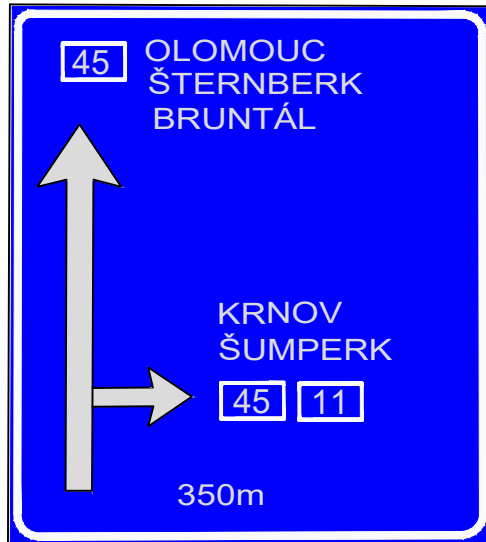

# SO112 VELKOPLOŠNÉ DZ

IS9a

300x286 cm

IS 9b

300x242 cm