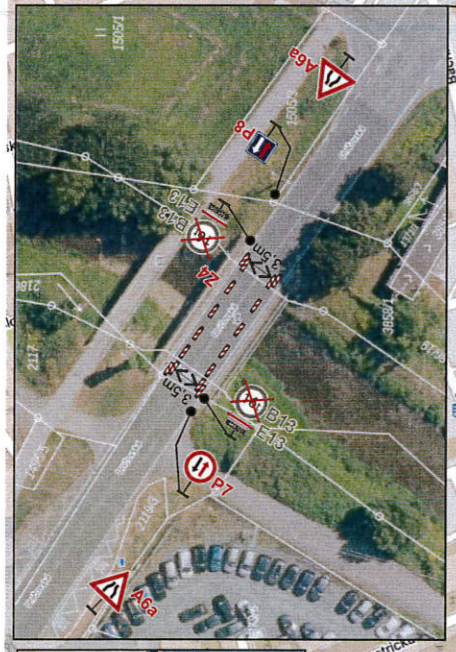

1. POZOR UL. HRABĚŠICKÁ UZAVŘENA
2. UL. HRABĚŠICKÁ UZAVŘENA
3. UL. HRABĚŠICKÁ UZAVŘENA
4. UL. HRABĚŠICKÁ UZAVŘENA
5. UL. HRABĚŠICKÁ UZAVŘENA
6. UL. HRABĚŠICKÁ UZAVŘENA

Vypracoval: Lukáš Veiser  
 Datum: 31.3.2026  
 Úplná uzavírka sil. III/44638  
 ul. Hraběšická a MK ul. U Kaple,  
 Ke Splavu ve Vlkýřovicích.  
 I. etapa 13.4.2026 - 3.5.2026  
 Adresa provozovny:  
 U pekárny 68718  
 779 00 Olomouc - Holice

**B29 bude osazeno min. 7 dní dopředu s datem platnosti.**  
**E13 - MIMO VOZIDLA STAVBY**