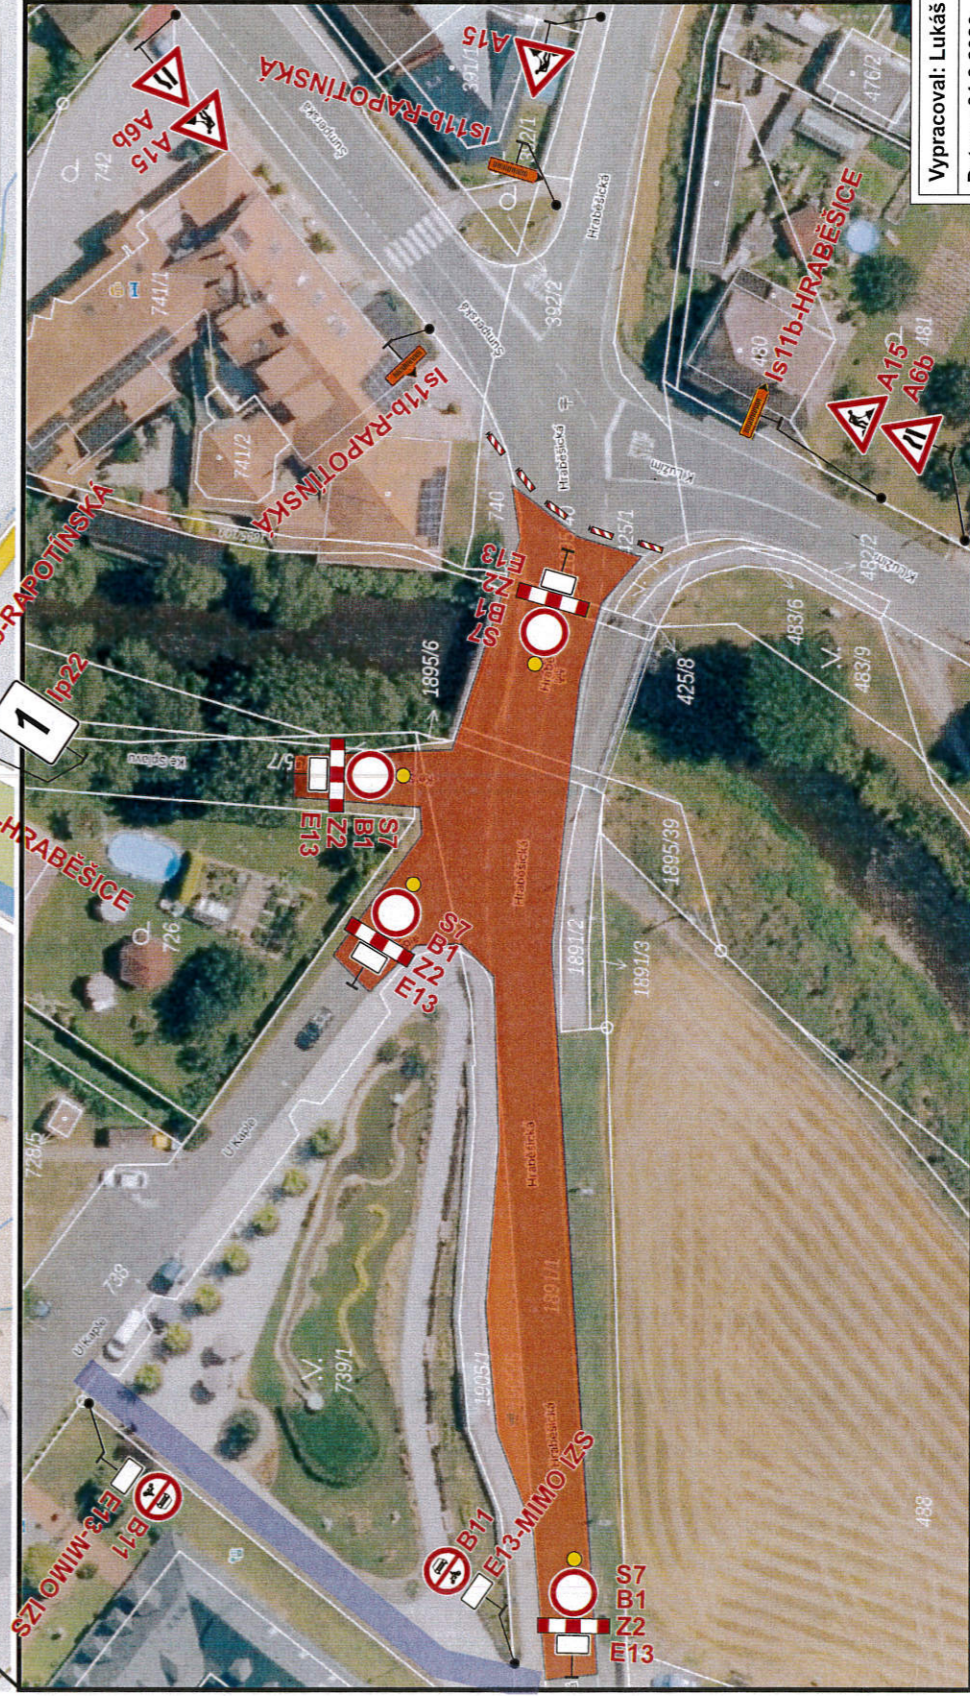

1. POZOR UL. HRABĚŠICKÁ UZAVŘENA
2. UL. HRABĚŠICKÁ UZAVŘENA
3. UL. HRABĚŠICKÁ UZAVŘENA
4. UL. HRABĚŠICKÁ UZAVŘENA
5. UL. HRABĚŠICKÁ UZAVŘENA
6. UL. HRABĚŠICKÁ UZAVŘENA

Vypracoval: Lukáš Veiser  
 Datum: 31.3.2026  
 Úplná uzavírka sil. III/44638  
 ul. Hraběšická a MK ul. U Kaple,  
 Ke Splavu ve Vlkýřovicích.  
 I. etapa 13.4.2026 - 3.5.2026  
 Adresa provozovny:  
 U pekárny 68718  
 779 00 Olomouc - Holice

**B29 bude osazeno min. 7 dní dopředu s datem platnosti.**  
**E13 - MIMO VOZIDLA STAVBY**