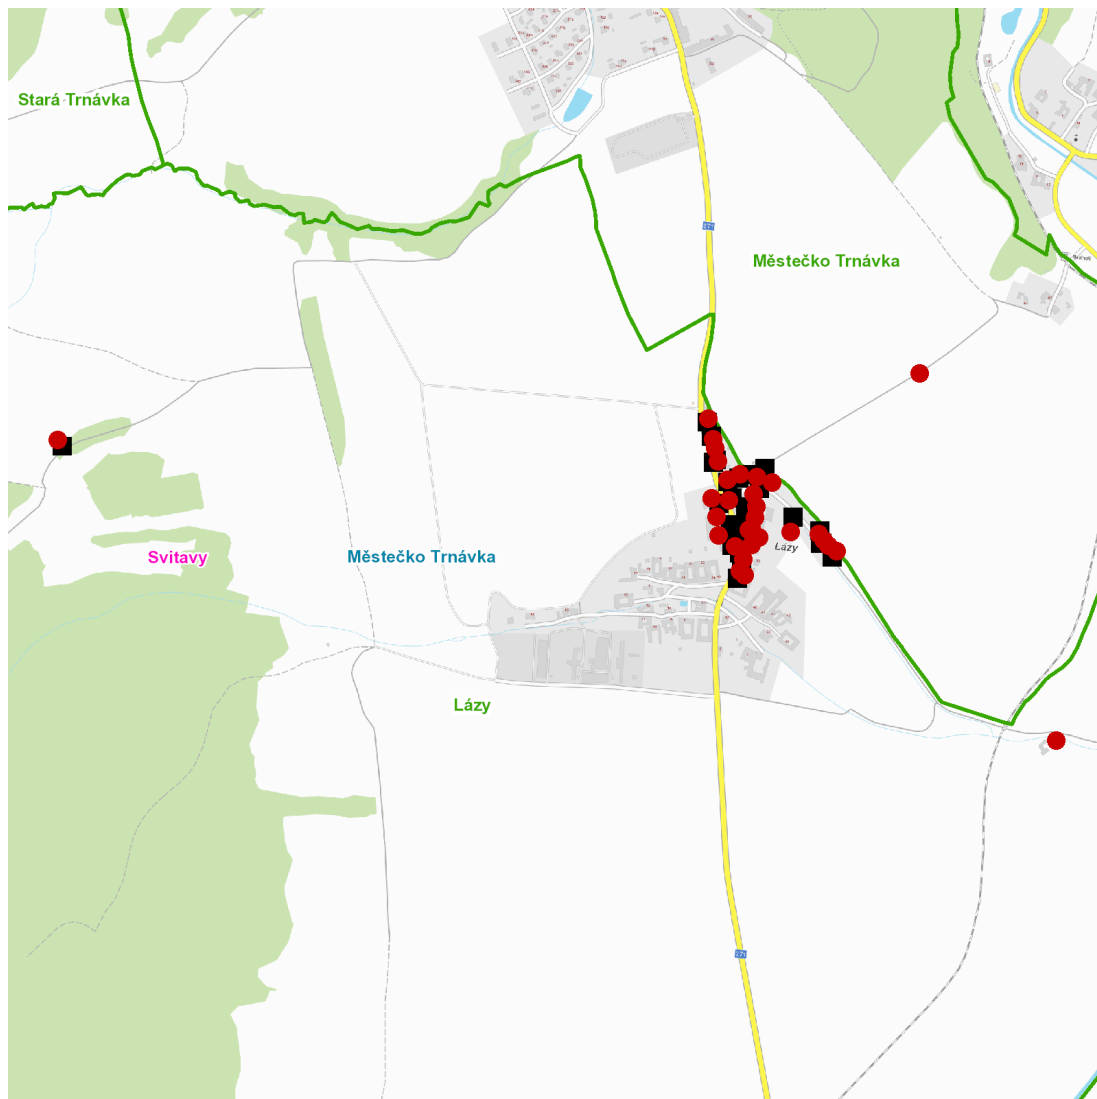

dne **9. 4. 2025** od **7:00** do **16:00** hodin

Plánovaná odstávka zahrnuje tyto lokality:**Městečko Trnávka (okres Svitavy)**část obce **Lázy**

č. p. 4, 26-30, 32-40, 42, 43, 51, 53-60, 64, 66

kat. území **Lázy** (kód **679437**): parcelní č. 73/1, 2053kat. území **Městečko Trnávka** (kód **693341**): parcelní č. 594/2

dne **9. 4. 2025** od **7:00** do **16:00** hodin

Orientační mapový podklad odstávkou dotčených lokalit

VYSVĚTLIVKY

- – adresy dotčené odstávkou elektřiny
- – místa připojení k elektrické síti dotčená odstávkou

INFORMACE ZASLÁNA

IDDS: 3tgbc3 (Obec Městečko Trnávka)