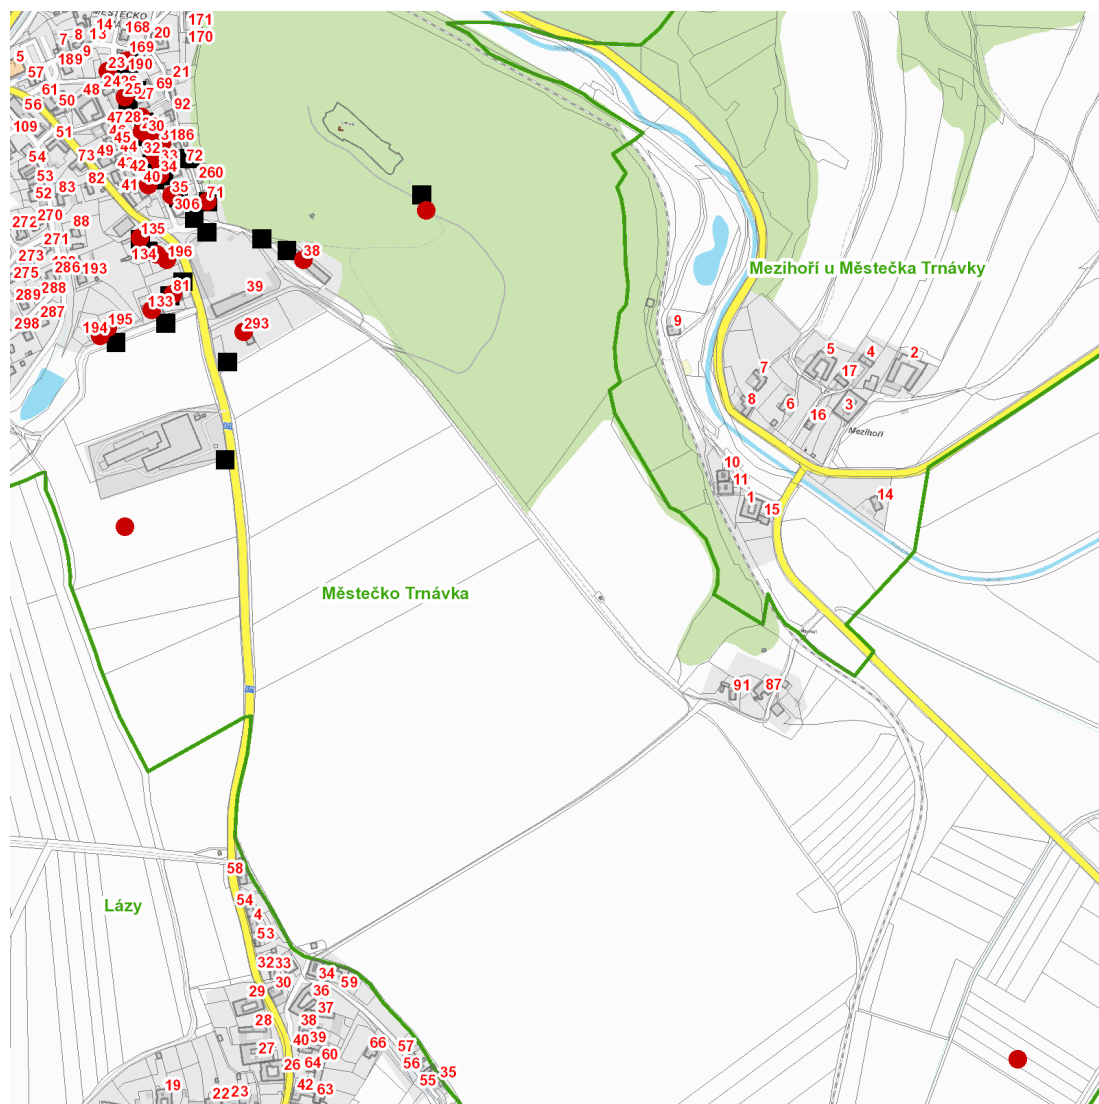

dne **27. 2. 2025** od **7:30** do **15:30** hodin

Plánovaná odstávka zahrnuje tyto lokality:**Městečko Trnávka (okres Svitavy)**

č. p. 23, 25, 26, 28-35, 38, 40, 71, 81, 133, 134, 135, 190, 194, 195, 196, 293

kat. území **Stará Trnávka** (kód **693367**): parcelní č. 559/1

kat. území **Městečko Trnávka** (kód **693341**): parcelní č. 8, 263/6, 351, 407/8, 559/2

UPOZORNĚNÍ

Dotčené zařízení distribuční soustavy je nutné i v době odstávky považovat za zařízení pod napětím, a proto vás žádáme o dodržení všech zásad bezpečnosti a provedení opatření potřebných k zamezení případných škod na zdraví a majetku. | Provozovatelé výroben elektřiny jsou povinni zajistit přerušení dodávky elektřiny z výroby do vypnutého úseku distribuční soustavy.

dne 27. 2. 2025 od 7:30 do 15:30 hodin**Orientační mapový podklad odstávkou dotčených lokalit****VYSVĚTLIVKY**

- – adresy dotčené odstávkou elektřiny
- – místa připojení k elektrické síti dotčená odstávkou

INFORMACE ZASLÁNA

IDDS: 3tgbcs3 (Obec Městečko Trnávka)