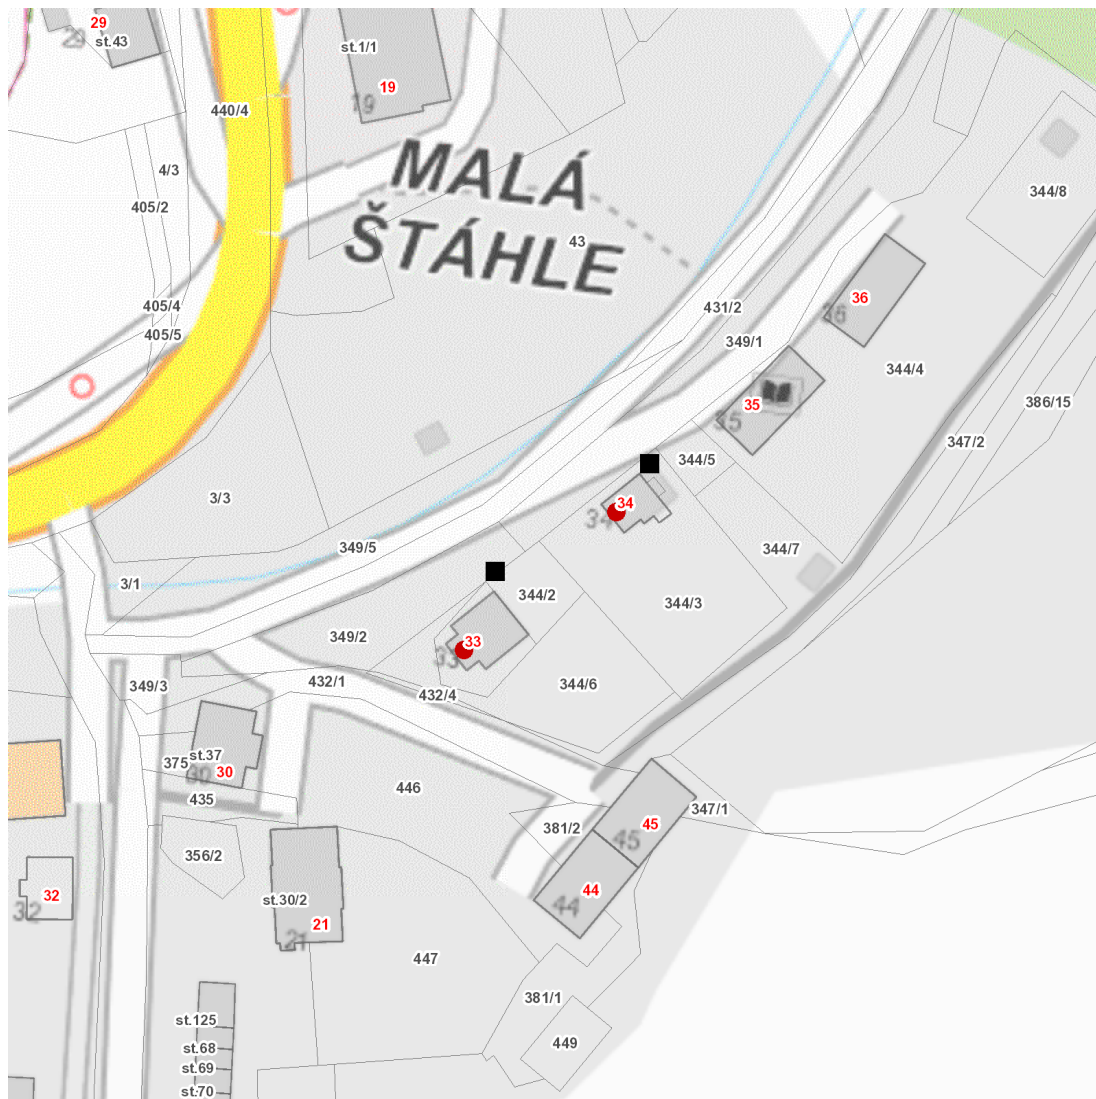

dne **7. 11. 2025** od **9:00** do **10:30** hodin

Plánovaná odstávka zahrnuje tyto lokality:

Malá Štáhle (okres Bruntál)
č. p. 33, 34

UPOZORNĚNÍ

Dotčené zařízení distribuční soustavy je nutné i v době odstávky považovat za zařízení pod napětím, a proto vás žádáme o dodržení všech zásad bezpečnosti a provedení opatření potřebných k zamezení případných škod na zdraví a majetku. | Provozovatelé výroben elektřiny jsou povinni zajistit přerušeni dodávky elektřiny z výroby do vypnutého úseku distribuční soustavy.

dne **7. 11. 2025** od **9:00** do **10:30** hodin

Orientační mapový podklad odstávkou dotčených lokalit

VYSVĚTLIVKY

- – adresy dotčené odstávkou elektřiny
- – místa připojení k elektrické síti dotčená odstávkou

INFORMACE ZASLÁNA

IDDS: vuba7ky (Obec Malá Štáhle)