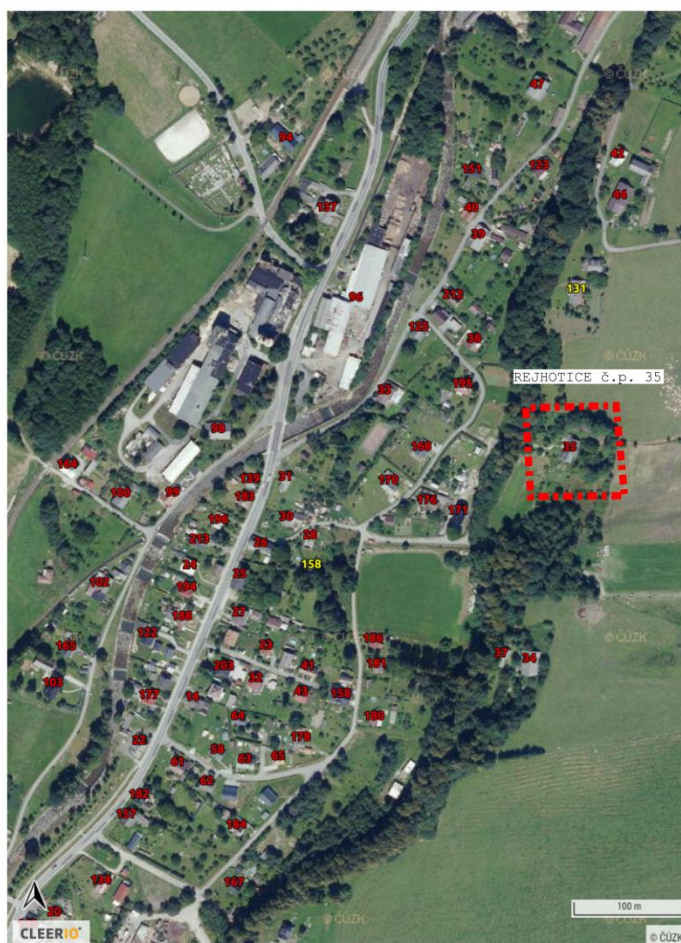

Odstávka dodávky elektrické energie

Přehled plánovaných odstávek na distribučním území společnosti
ČEZ Distribuce, a. s.

3.3.2021 (7:30 - 15:30) - plánovaná odstávka č.110060757572

Loučná nad Desnou – okres Šumperk

Rejhotice

DOMY: 35

Dle ustanovení § 25, odst. 5, zákona č. 458/2000 Sb., v platném znění, bude plánované omezení nebo přerušení dodávky elektřiny současně oznámeno způsobem v místě obvyklým nebo s využitím elektronických komunikací.

Plánovaná odstávka NN 3.3.2021 od 07:30 - 15:30 REJHOTICE 35

Vyvěšeno: 10.2.2021

Sejmuto: 4.3.2021