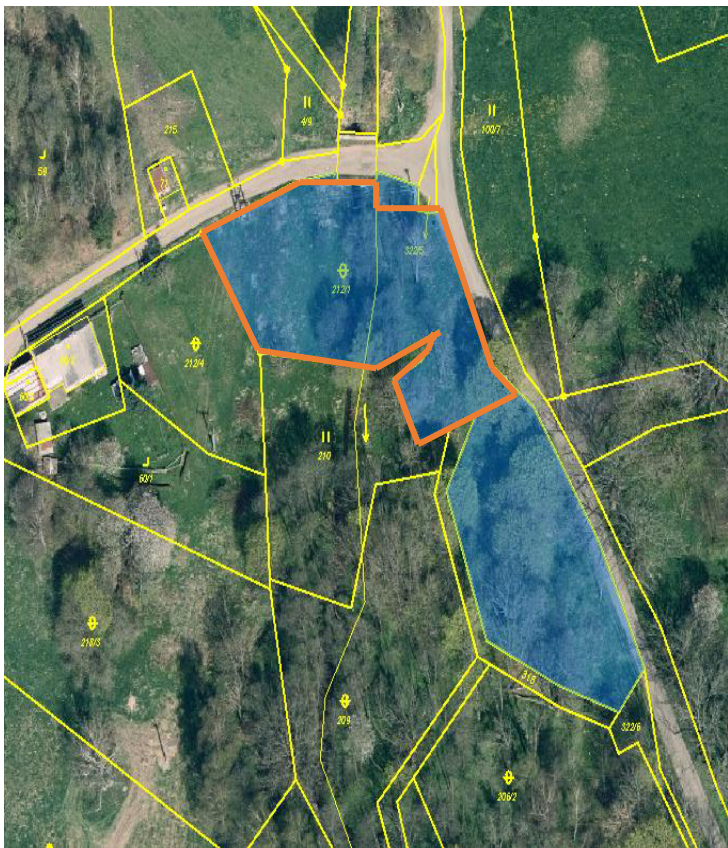

OBEC LIPOVÁ ZVEŘEJŇUJE ZÁMĚR PRODEJE ČÁSTI POZEMKŮ

PRODEJ ČÁSTI P.P.Č. 210 O PŘEDBĚŽNÉ VÝMĚŘE 1061 m²
PRODEJ ČÁSTI P.P.Č. 212/1 O PŘEDBĚŽNÉ VÝMĚŘE 1540 m²

v k. ú Liščí

Usnesení č. 415/2025

Vyvěšeno dne: 31. 3. 2025