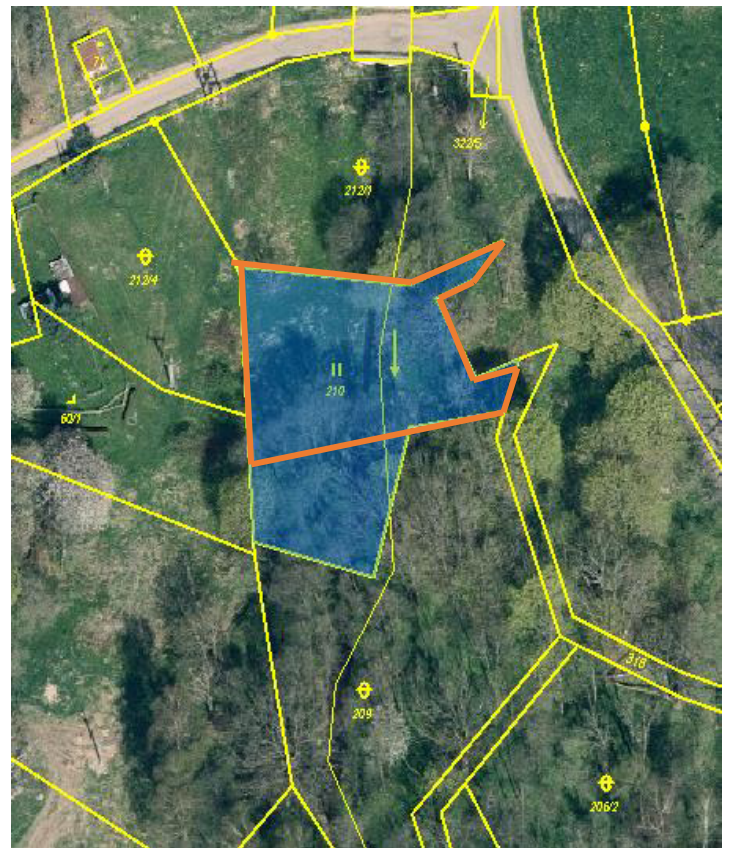

OBEC LIPOVÁ ZVEŘEJŇUJE ZÁMĚR PRODEJE ČÁSTI POZEMKŮ

PRODEJ ČÁSTI P.P.Č. 210 O PŘEDBĚŽNÉ VÝMĚŘE 1061 m²
PRODEJ ČÁSTI P.P.Č. 212/1 O PŘEDBĚŽNÉ VÝMĚŘE 1540 m²

v k. ú Liščí

Usnesení č. 415/2025

Vyvěšeno dne: 31. 3. 2025