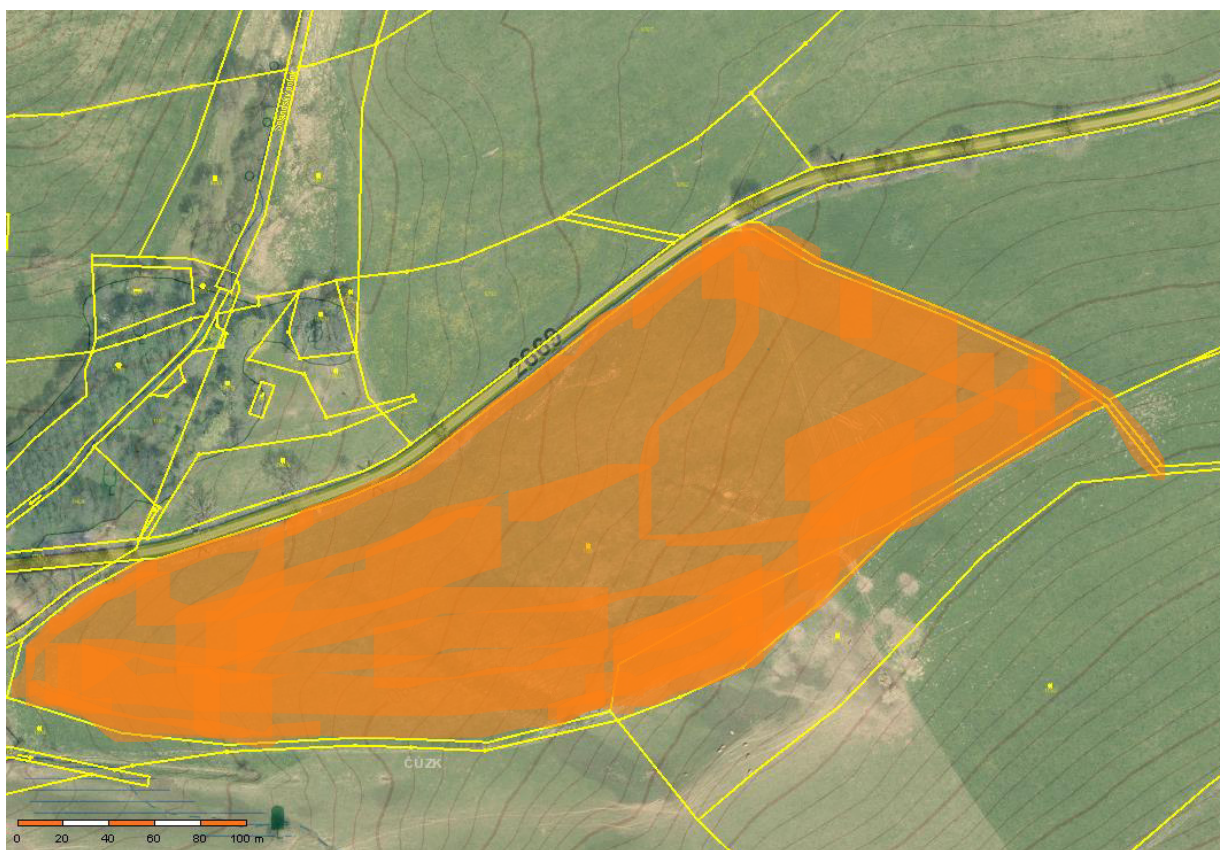

OBEC LIPOVÁ ZVEŘEJŇUJE ZÁMĚR SMĚNY POZEMKŮ

SMĚNA POZEMKU ČÍSLO 1118/2 O VÝMĚŘE 38 603 m² v k. ú Lipová u Šluknova

SMĚNA POZEMKU ČÍSLO 1155 O VÝMĚŘE 50 807 m² v k. ú Lipová u Šluknova
PRODEJ POZEMKU ČÍSLO 1177/2 O VÝMĚŘE 3 115 m² v k. ú Lipová u Šluknova
PRODEJ POZEMKU ČÍSLO 1843 O VÝMĚŘE 708 m² v k. ú Lipová u Šluknova
PRODEJ POZEMKU ČÍSLO 1171/ O VÝMĚŘE 2 082 m² v k. ú Lipová u Šluknova

Usnesení č. 294/2024

Vyvěšeno dne: 13. 09. 2024

K sejmutí dne: 29. 09. 2024