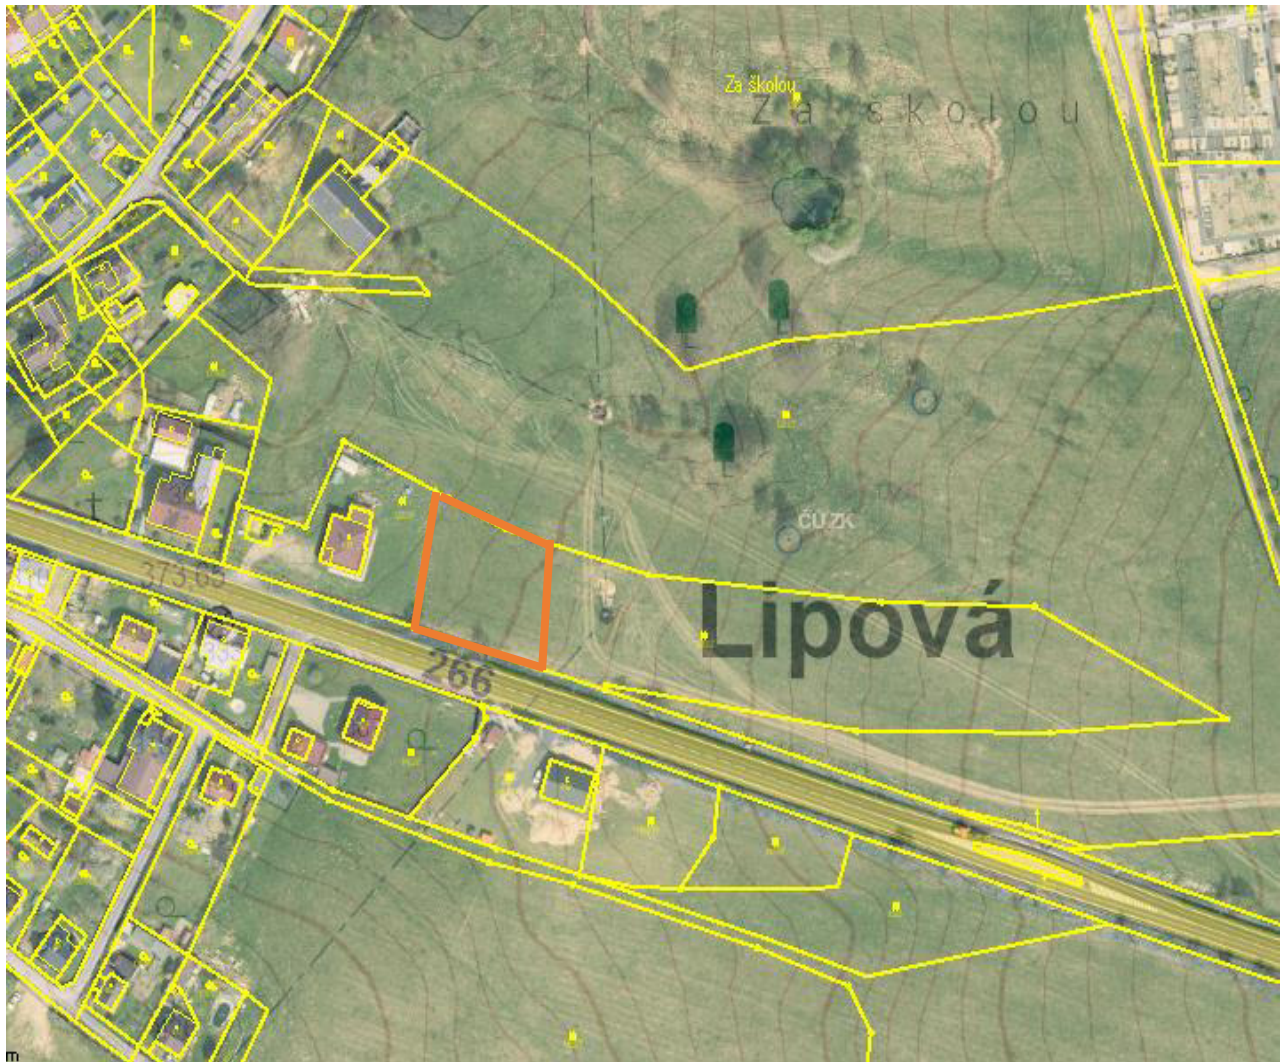

OBEC LIPOVÁ ZVEŘEJŇUJE ZÁMĚR PRODEJE POZEMKU

PRODEJ POZEMKU ČÍSLO 1283/2 O VÝMĚŘE 1 200 m² v k. ú Lipová u Šluknova

Usnesení č. 299/2024

Vyvěšeno dne: 13. 09. 2024

K sejmutí dne: 29. 09. 2024