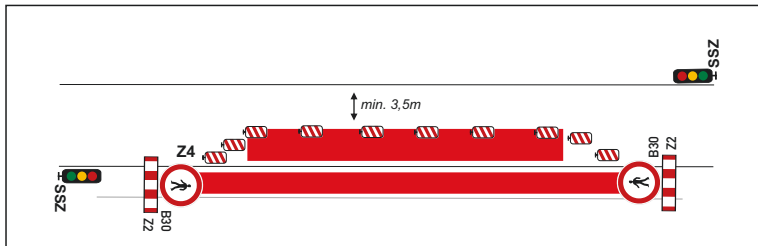

pracovní místo v úseku mimo křižovatky se semaforem

PDZ, ZU a ČU Rekonstrukce chodníků v obci Kostelec u Holešova		
žadatel: STAVIN Páleníček s.r.o. obec: Kostelec u Holešova datum: 3.4.2026 místo: silnice III/4904		
provozovna: Bilanská 1934 767 01 Kroměříž mob.tel.: 608 777 491 www.manadz.cz e-mail: radimmane@seznam.cz		zpracovat: Buršík Richard

pracovní místo v úseku mimo křižovatky se semaforem

PDZ, ZU a ČU Rekonstrukce chodníků v obci Kostelec u Holešova		
žadatel: STAVIN Páleníček s.r.o.		
obec: Kostelec u Holešova	datum: 3.4.2026	e-mail: radimmana@seznam.cz
místo: silnice III/4903		zpracoval: Buršík Richard