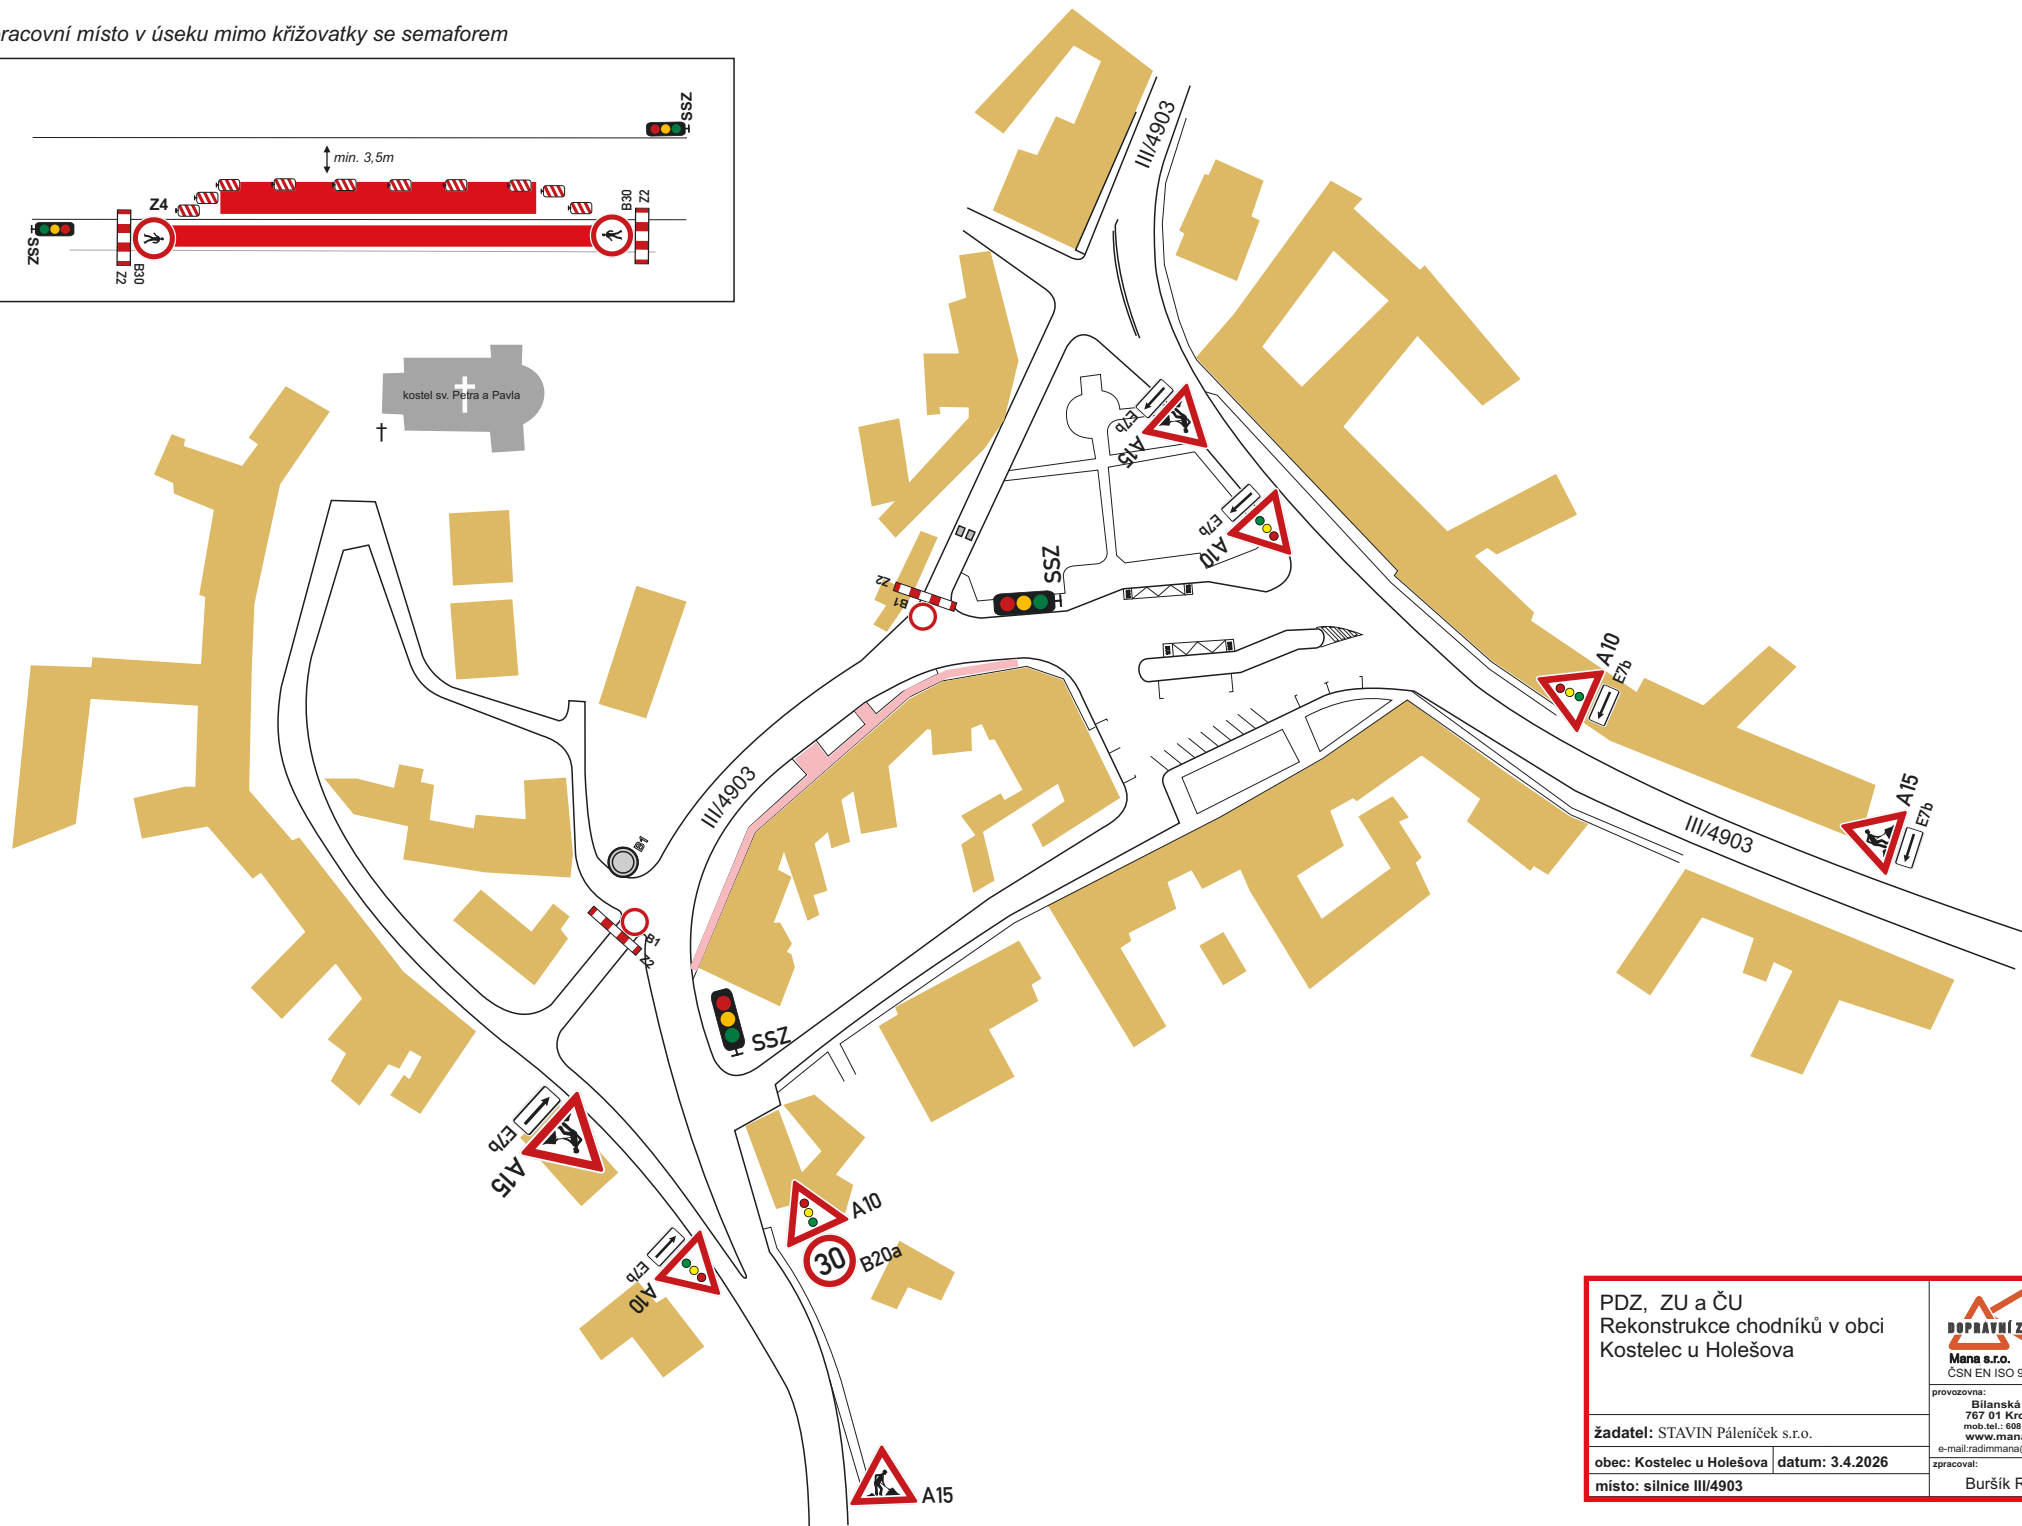

pracovní místo v úseku mimo křižovatky se semaforem

PDZ, ZU a ČU Rekonstrukce chodníků v obci Kostelec u Holešova		
žadatel: STAVIN Páleníček s.r.o. obec: Kostelec u Holešova datum: 3.4.2026 místo: silnice III/4904		
provozovna: Bilanská 1934 767 01 Kroměříž mob.tel.: 608 777 491 www.manadz.cz e-mail: radimmane@seznam.cz		zpracovat: Buršík Richard

pracovní místo v úseku mimo křižovatky se semaforem

PDZ, ZU a ČU Rekonstrukce chodníků v obci Kostelec u Holešova		
žadatel: STAVIN Páleníček s.r.o.		
obec: Kostelec u Holešova	datum: 3.4.2026	e-mail: radimmana@seznam.cz
místo: silnice III/4903		zpracoval: Buršík Richard