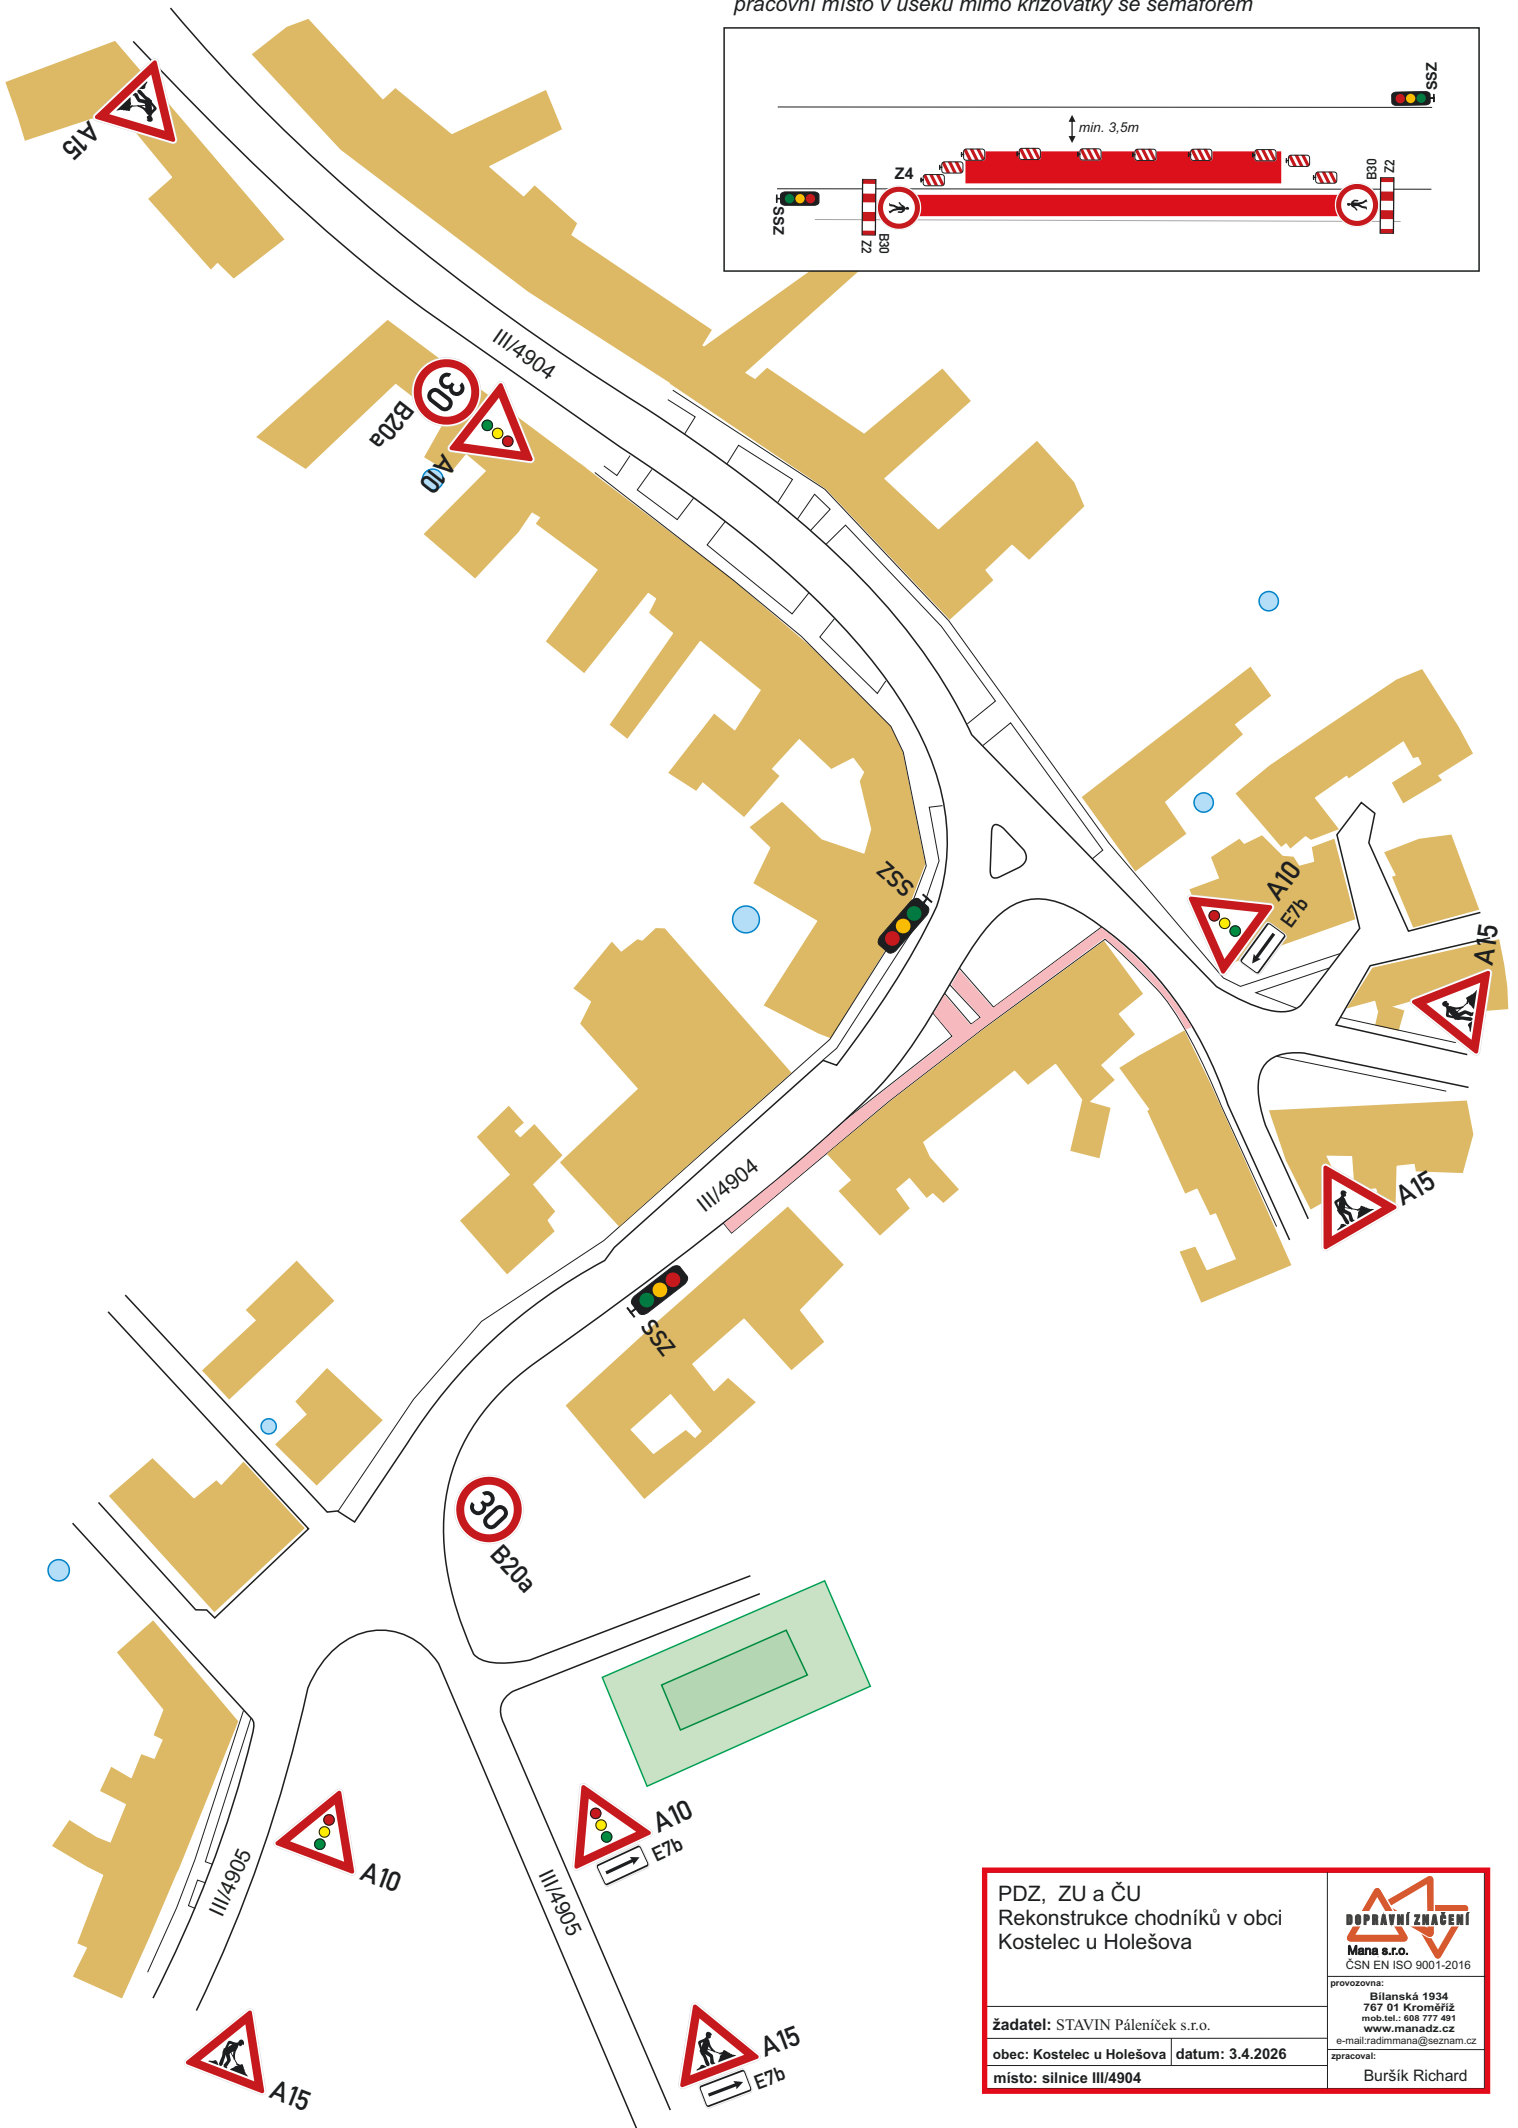

pracovní místo v úseku mimo křižovatky se semaforem

PDZ, ZU a ČU Rekonstrukce chodníků v obci Kostelec u Holešova		
žadatel: STAVIN Páleníček s.r.o. obec: Kostelec u Holešova datum: 3.4.2026 místo: silnice III/4904		
provozovna: Bilanská 1934 767 01 Kroměříž mob.tel.: 608 777 491 www.manadz.cz e-mail: radimmane@seznam.cz		zpracovat: Buršík Richard

pracovní místo v úseku mimo křižovatky se semaforem

PDZ, ZU a ČU Rekonstrukce chodníků v obci Kostelec u Holešova		
žadatel: STAVIN Páleníček s.r.o.		
obec: Kostelec u Holešova	datum: 3.4.2026	e-mail: radimmana@seznam.cz
místo: silnice III/4903		zpracoval: Buršík Richard