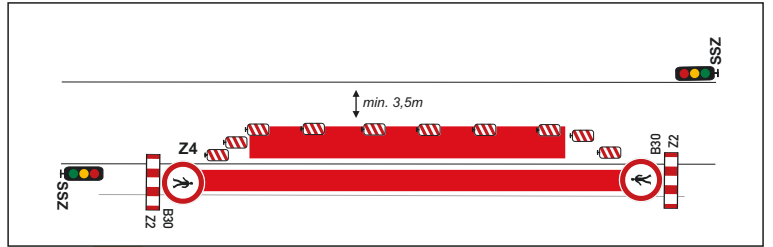

pracovní místo v úseku mimo křižovatky se semaforem

PDZ, ZU a ČU Rekonstrukce chodníků v obci Kostelec u Holešova		
žadatel: STAVIN Páleníček s.r.o. obec: Kostelec u Holešova datum: 3.4.2026 místo: silnice III/4904		
provozovna: Bilanská 1934 767 01 Kroměříž mob.tel.: 608 777 491 www.manadz.cz e-mail: radimmane@seznam.cz		zpracovat: Buršík Richard

pracovní místo v úseku mimo křižovatky se semaforem

PDZ, ZU a ČU Rekonstrukce chodníků v obci Kostelec u Holešova		
žadatel: STAVIN Páleníček s.r.o.		
obec: Kostelec u Holešova	datum: 3.4.2026	e-mail: radimmana@seznam.cz
místo: silnice III/4903		zpracoval: Buršík Richard