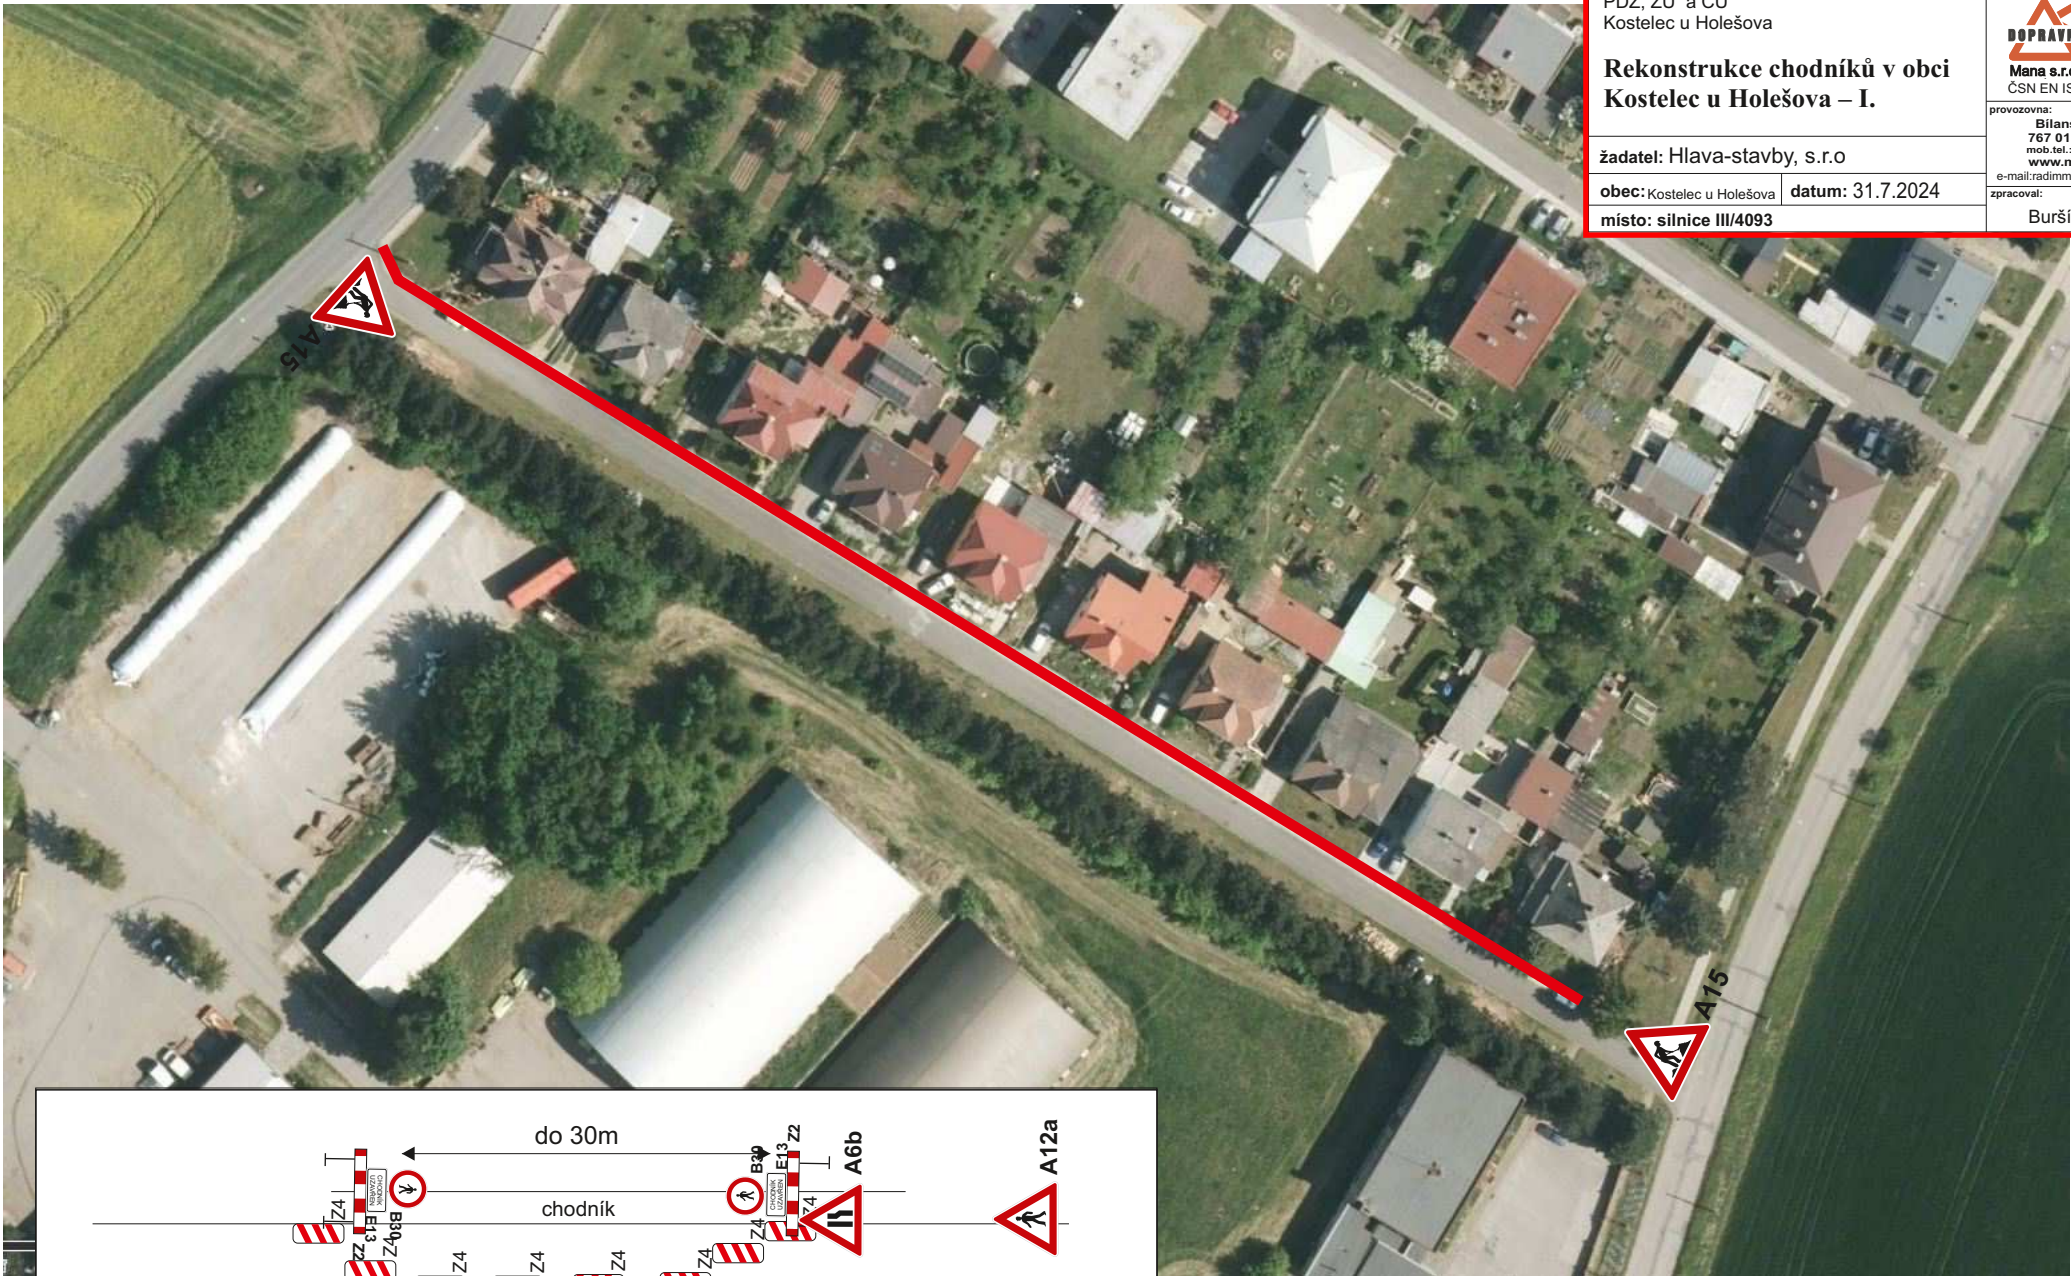

PDZ, ZU a CU
Kostelec u Holešova

Rekonstrukce chodníků v obci Kostelec u Holešova – I.

žadatel: Hlava-stavby, s.r.o

obec: Kostelec u Holešova datum: 31.7.2024

místo: silnice III/4093

provozovna:
Bílanská 1934
767 01 Kroměříž
mob.tel.: 608 777 491
www.manadz.cz
e-mail: radimmana@seznam.cz

zpracoval:
Buršík Richard

vždy jen jedno prac místo na komunikaci
přístup k nemovitostem zajištěn

vždy jen jedno prac místo na komunikaci
přístup k nemovitostem zajištěn

PDZ, ZU a CU Kostelec u Holešova		
Rekonstrukce chodníků v obci Kostelec u Holešova – I.		
žadatel: Hlava-stavby, s.r.o		provozovna: Bilanská 1934 767 01 Kroměříž mob.tel.: 608 777 491 www.mana.cz
obec: Kostelec u Holešova	datum: 31.7.2024	e-mail: radimmana@seznam.cz
místo: silnice III/4093		zpracoval: Buršík Richard

vždy jen jedno prac místo na komunikaci
přístup k nemovitostem zajištěn

PDZ, ZU a CU Kostelec u Holešova		
Rekonstrukce chodníků v obci Kostelec u Holešova – I.		
žadatel: Hlava-stavby, s.r.o		provozovna: Bilánská 1934 767 01 Kroměříž mob.tel.: 608 777 491 www.manadz.cz e-mail: radimmana@seznam.cz
obec: Kostelec u Holešova	datum: 31.7.2024	zpracoval: Buršík Richard
místo: silnice III/4093		