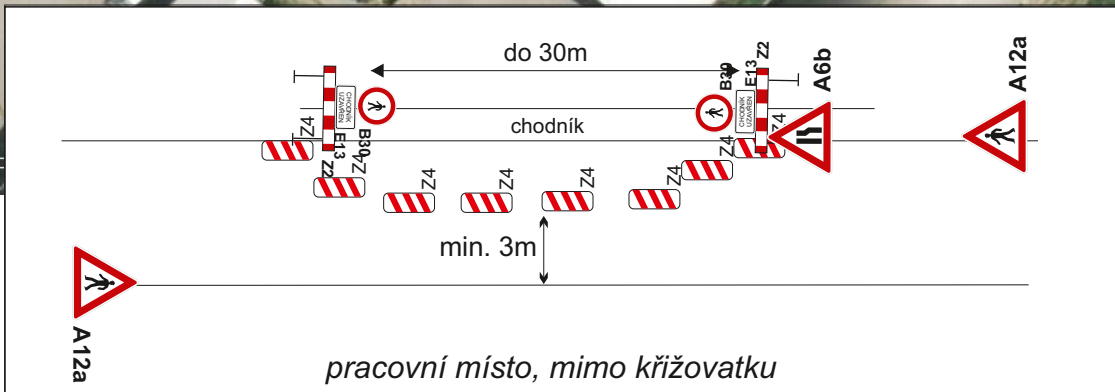

PDZ, ZU a CU
Kostelec u Holešova

Rekonstrukce chodníků v obci Kostelec u Holešova – I.

žadatel: Hlava-stavby, s.r.o

obec: Kostelec u Holešova datum: 31.7.2024

místo: silnice III/4093

provozovna:
Bílanská 1934
767 01 Kroměříž
mob.tel.: 608 777 491
www.manadz.cz
e-mail: radimmana@seznam.cz

zpracoval:
Buršík Richard

vždy jen jedno prac místo na komunikaci
přístup k nemovitostem zajištěn

vždy jen jedno prac místo na komunikaci
přístup k nemovitostem zajištěn

PDZ, ZU a CU Kostelec u Holešova		
Rekonstrukce chodníků v obci Kostelec u Holešova – I.		
žadatel: Hlava-stavby, s.r.o		provozovna: Bilanská 1934 767 01 Kroměříž mob.tel.: 608 777 491 www.mana.cz
obec: Kostelec u Holešova	datum: 31.7.2024	e-mail: radimmana@seznam.cz
místo: silnice III/4093		zpracoval: Buršík Richard