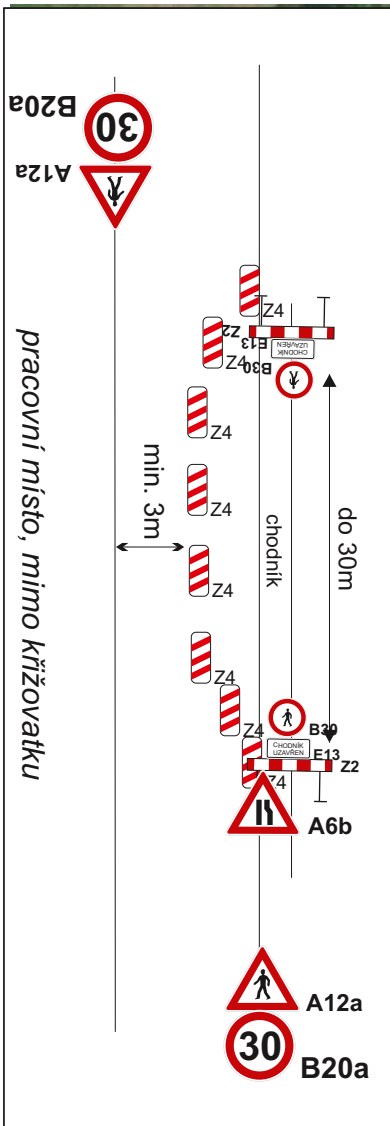

PDZ, ZU a CU
Kostelec u Holešova

Rekonstrukce chodníků v obci Kostelec u Holešova – I.

žadatel: Hlava-stavby, s.r.o

obec: Kostelec u Holešova datum: 31.7.2024

místo: silnice III/4093

provozovna:
Bílanská 1934
767 01 Kroměříž
mob.tel.: 608 777 491
www.manadz.cz
e-mail: radimmana@seznam.cz

zpracoval:
Buršík Richard

vždy jen jedno prac místo na komunikaci
přístup k nemovitostem zajištěn

vždy jen jedno prac místo na komunikaci
přístup k nemovitostem zajištěn

PDZ, ZU a CU Kostelec u Holešova		
Rekonstrukce chodníků v obci Kostelec u Holešova – I.		
žadatel: Hlava-stavby, s.r.o		provozovna: Bilanská 1934 767 01 Kroměříž mob.tel.: 608 777 491 www.mana.cz
obec: Kostelec u Holešova	datum: 31.7.2024	e-mail: radimmana@seznam.cz
místo: silnice III/4093		zpracoval: Buršík Richard