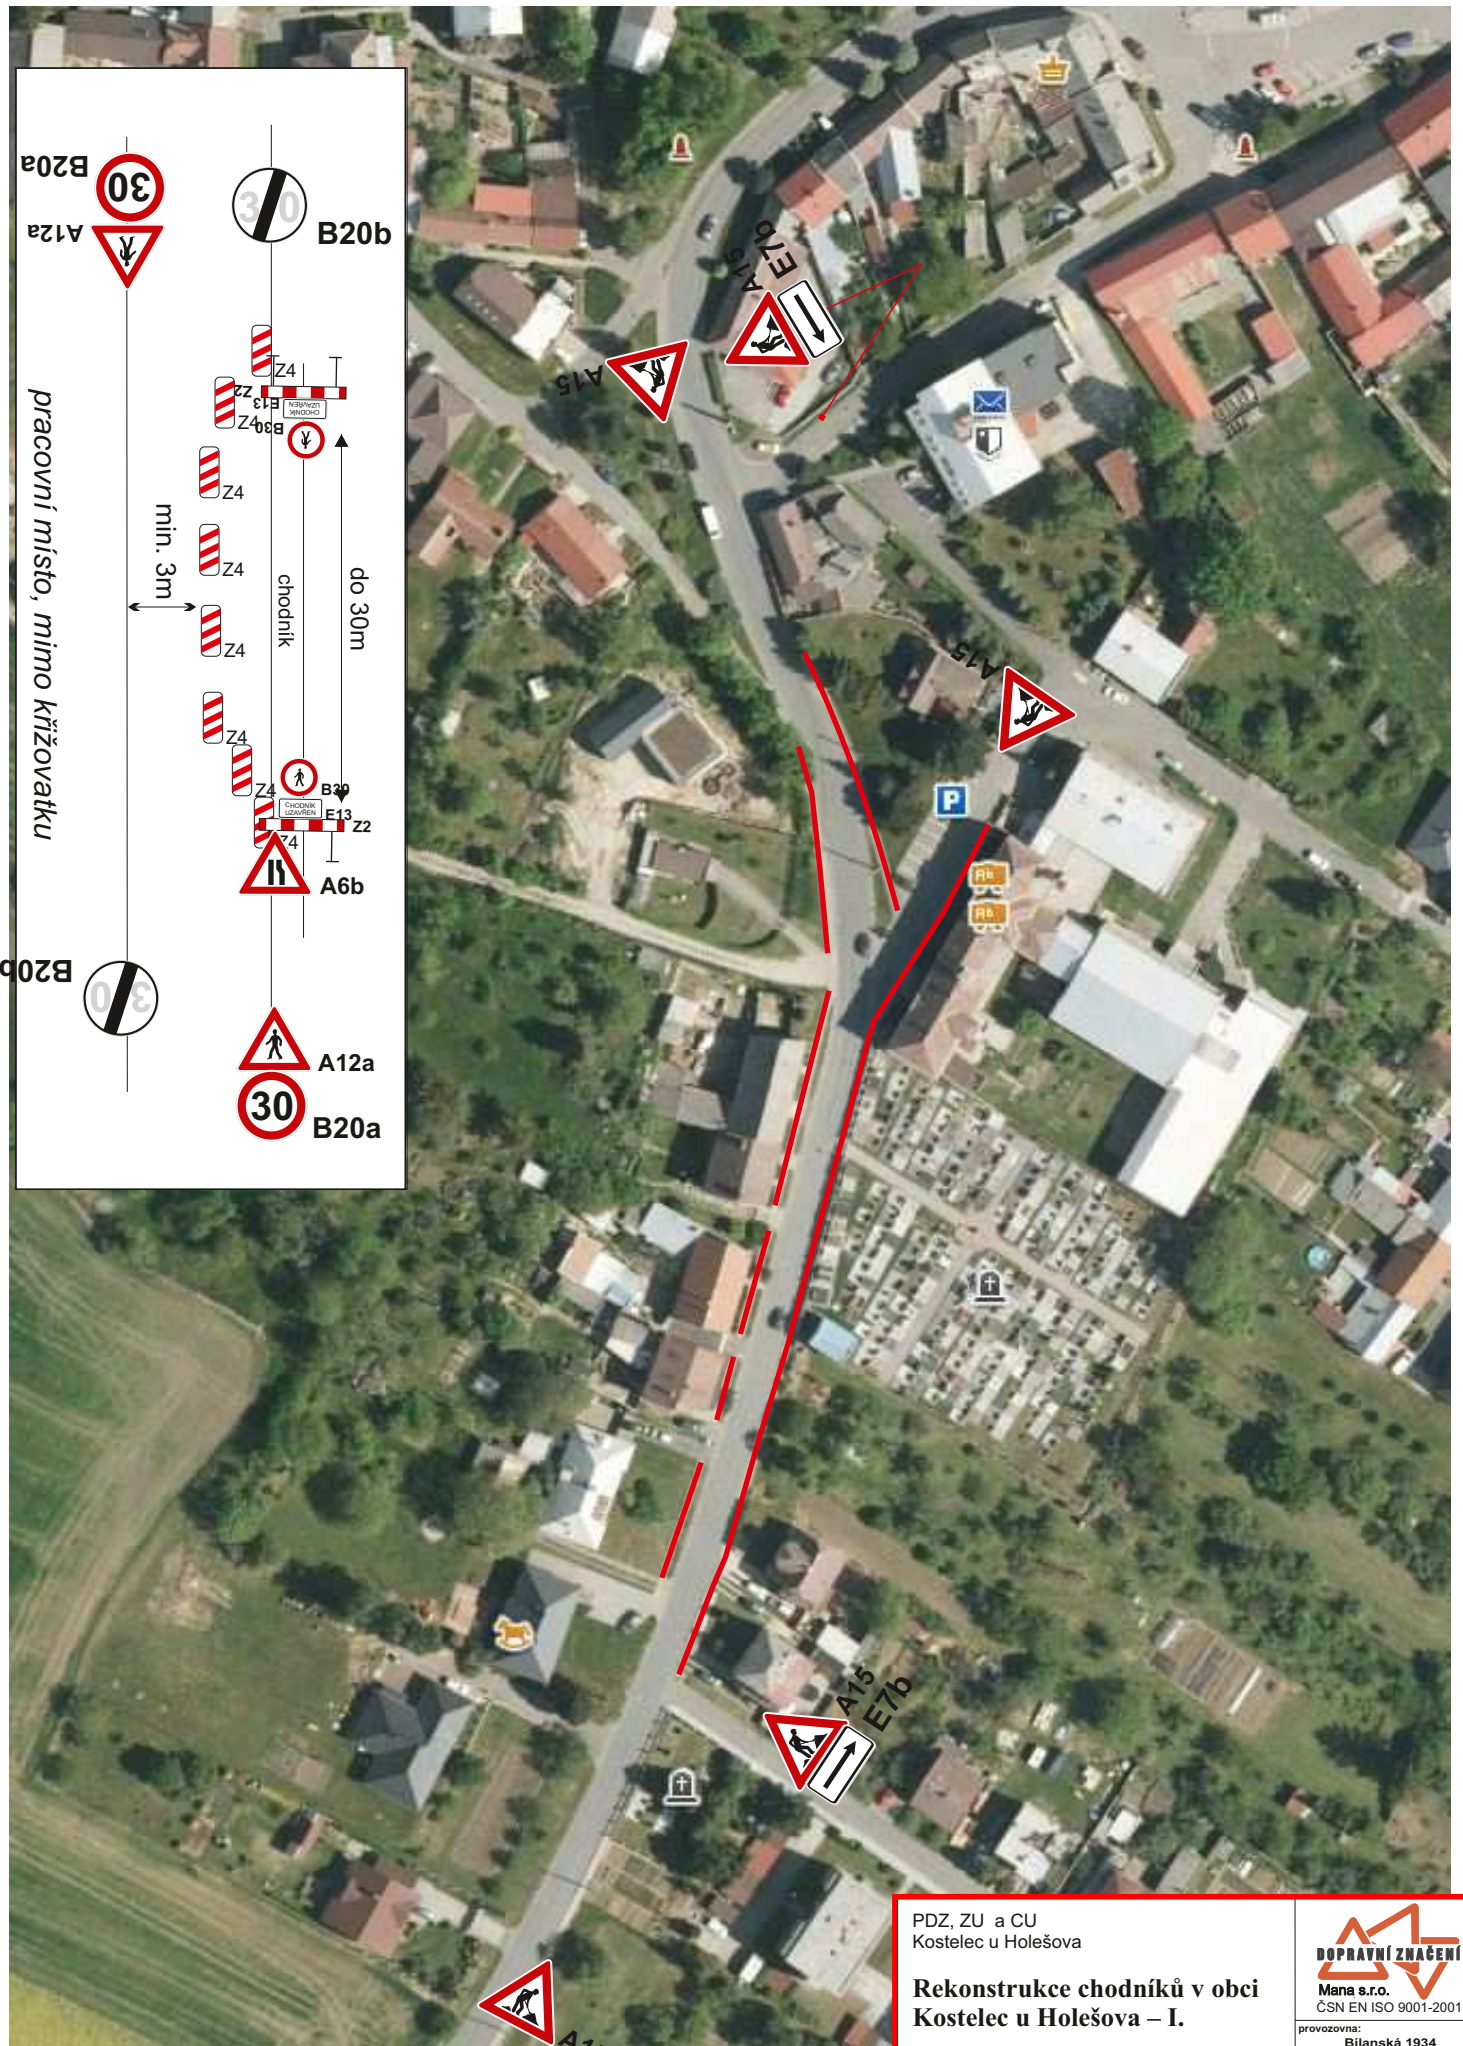

PDZ, ZU a CU
Kostelec u Holešova

Rekonstrukce chodníků v obci Kostelec u Holešova – I.

žadatel: Hlava-stavby, s.r.o

obec: Kostelec u Holešova datum: 31.7.2024

místo: silnice III/4093

provozovna:
Bílanská 1934
767 01 Kroměříž
mob.tel.: 608 777 491
www.manadz.cz
e-mail: radimmana@seznam.cz

zpracoval:
Buršík Richard

vždy jen jedno prac místo na komunikaci
přístup k nemovitostem zajištěn

vždy jen jedno prac místo na komunikaci
přístup k nemovitostem zajištěn

PDZ, ZU a CU Kostelec u Holešova		
Rekonstrukce chodníků v obci Kostelec u Holešova – I.		
žadatel: Hlava-stavby, s.r.o		provozovna: Bilanská 1934 767 01 Kroměříž mob.tel.: 608 777 491 www.mana.cz
obec: Kostelec u Holešova	datum: 31.7.2024	e-mail: radimmana@seznam.cz
místo: silnice III/4093		zpracoval: Buršík Richard