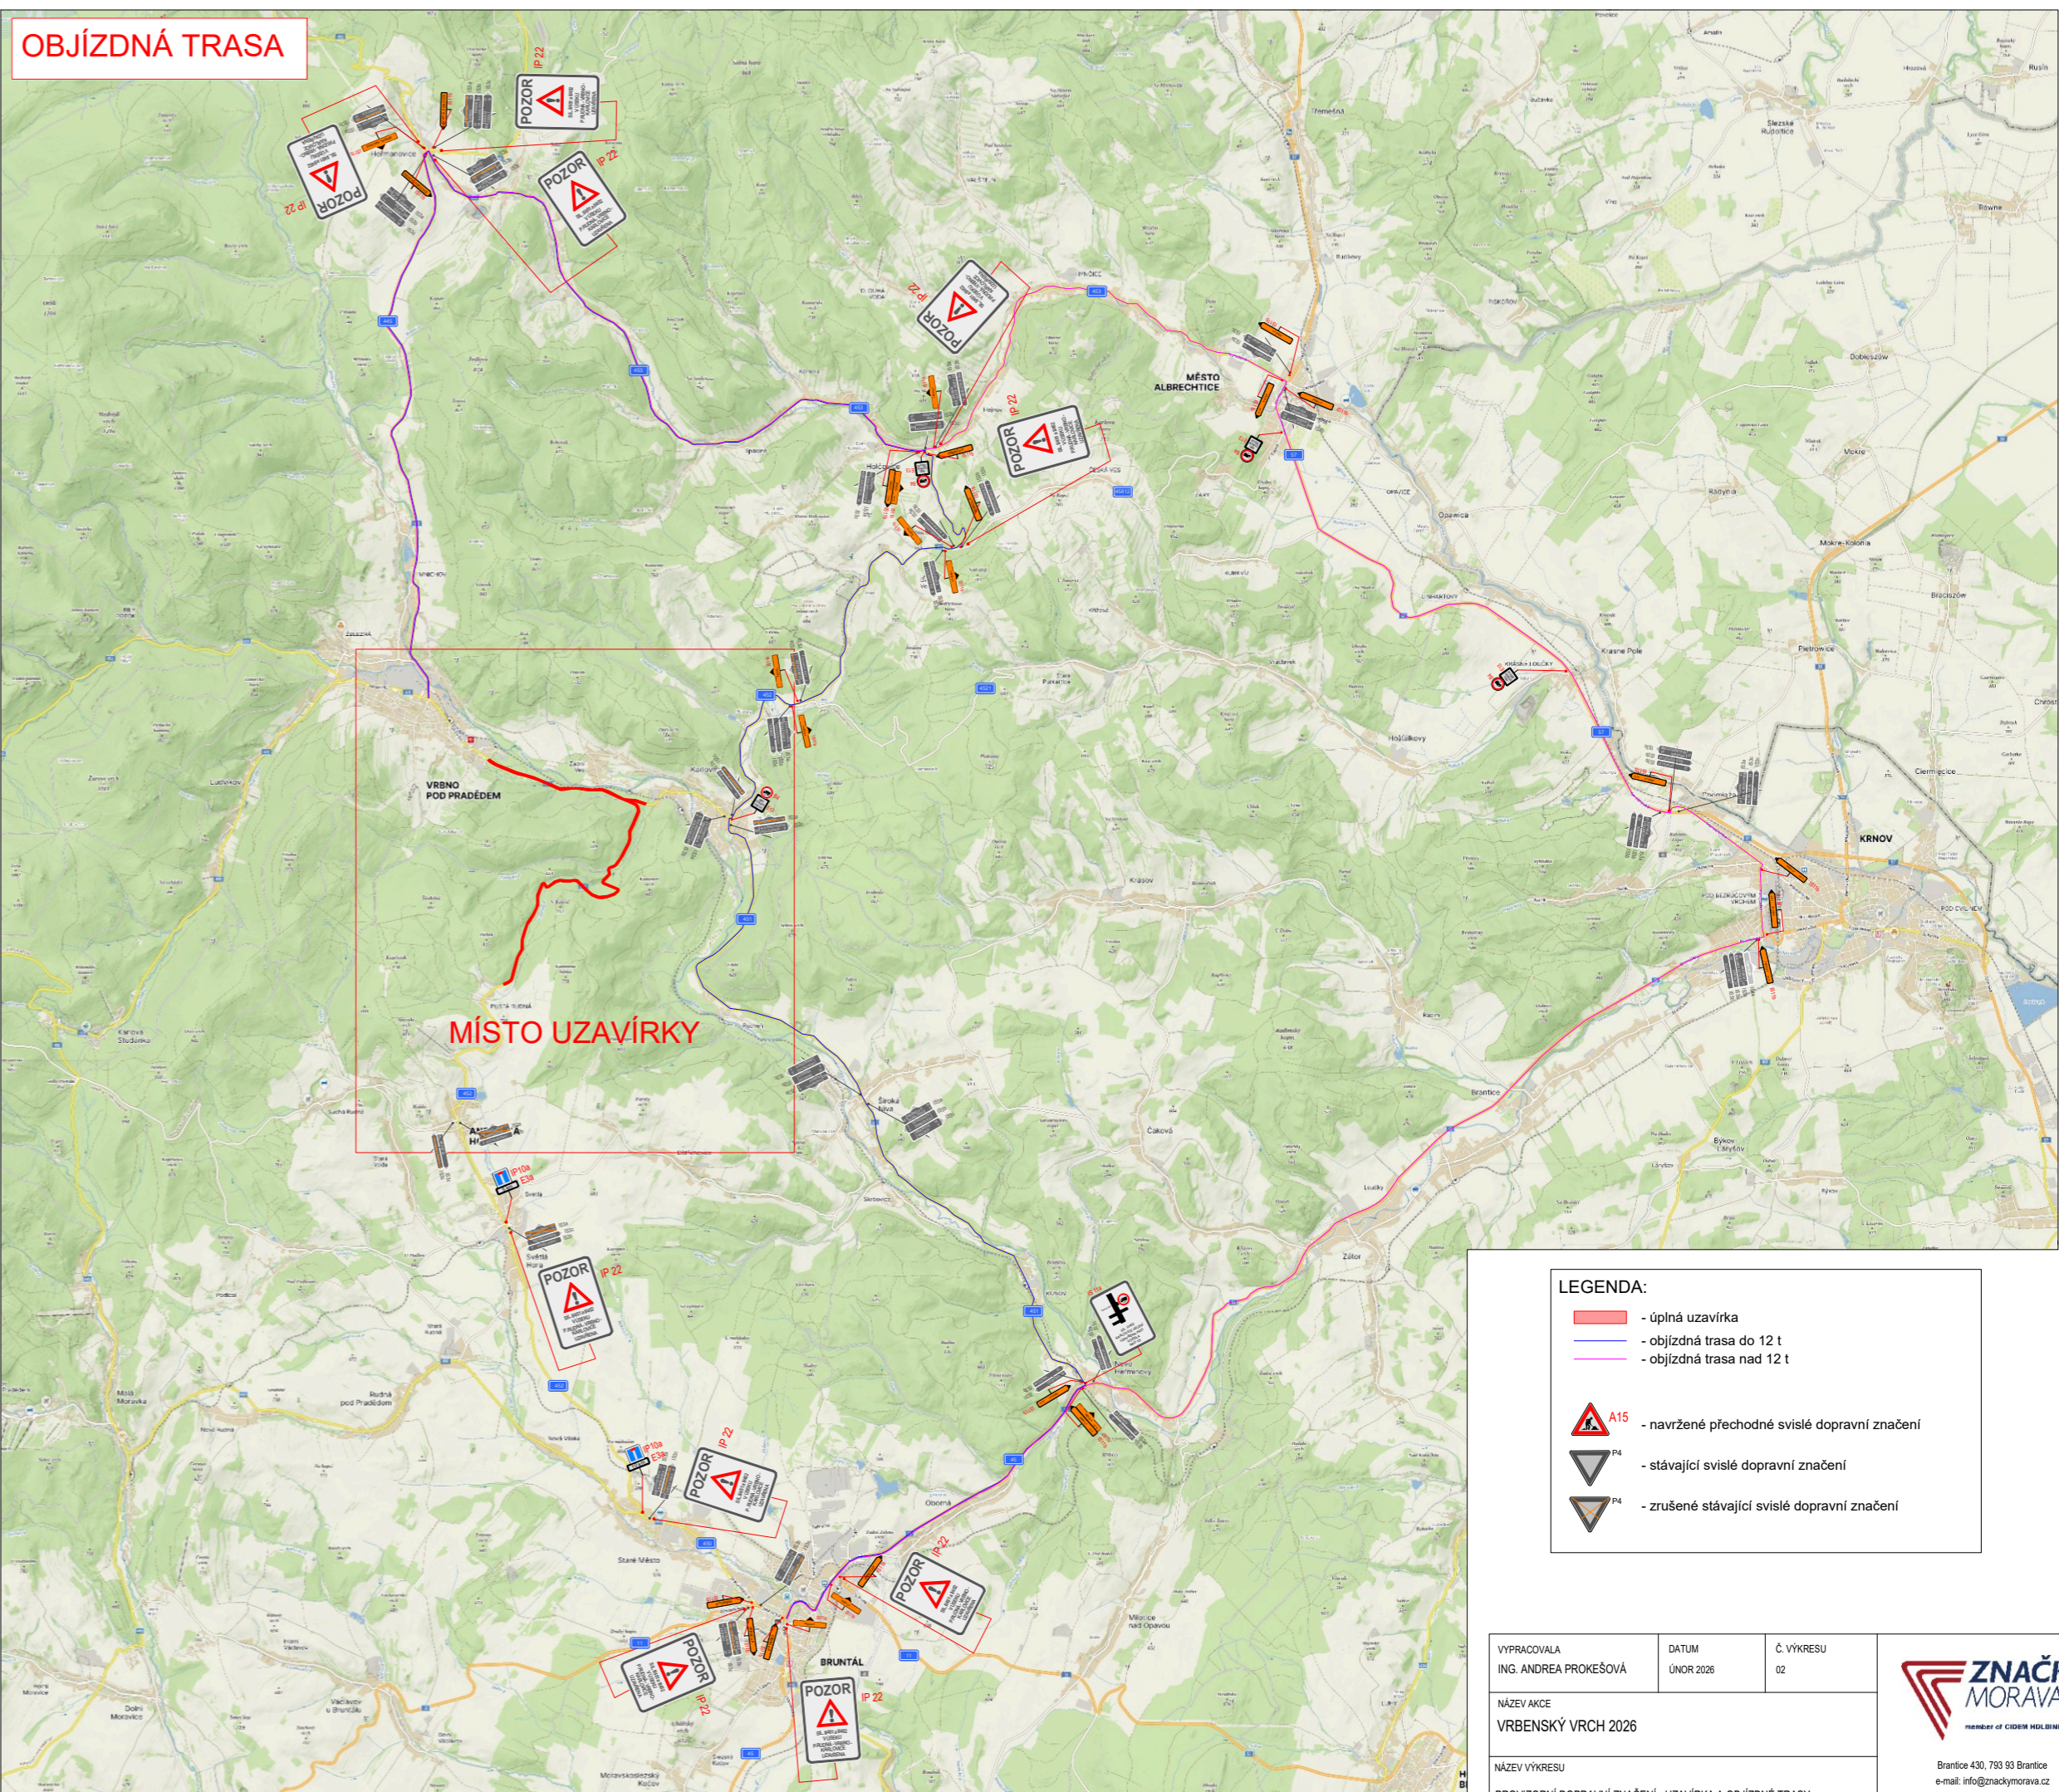

OBJÍZDNÁ TRASA

LEGENDA:

- - úplná uzavírka
- - objízdňá trasa do 12 t
- - objízdňá trasa nad 12 t

- navržené přechodné svítlé dopravní značení
- stávající svítlé dopravní značení
- zrušené stávající svítlé dopravní značení

VYPRACOVALA ING. ANDREA PROKEŠOVÁ	DATUM UNOR 2026	Č. VÝKRESU 02
NÁZEV AKCE VRBENSKÝ VRCH 2026		
NÁZEV VÝKRESU PROVIZORNÍ DOPRAVNÍ ZNAČENÍ - UZAVÍRKA A OBJÍZDNÉ TRASY