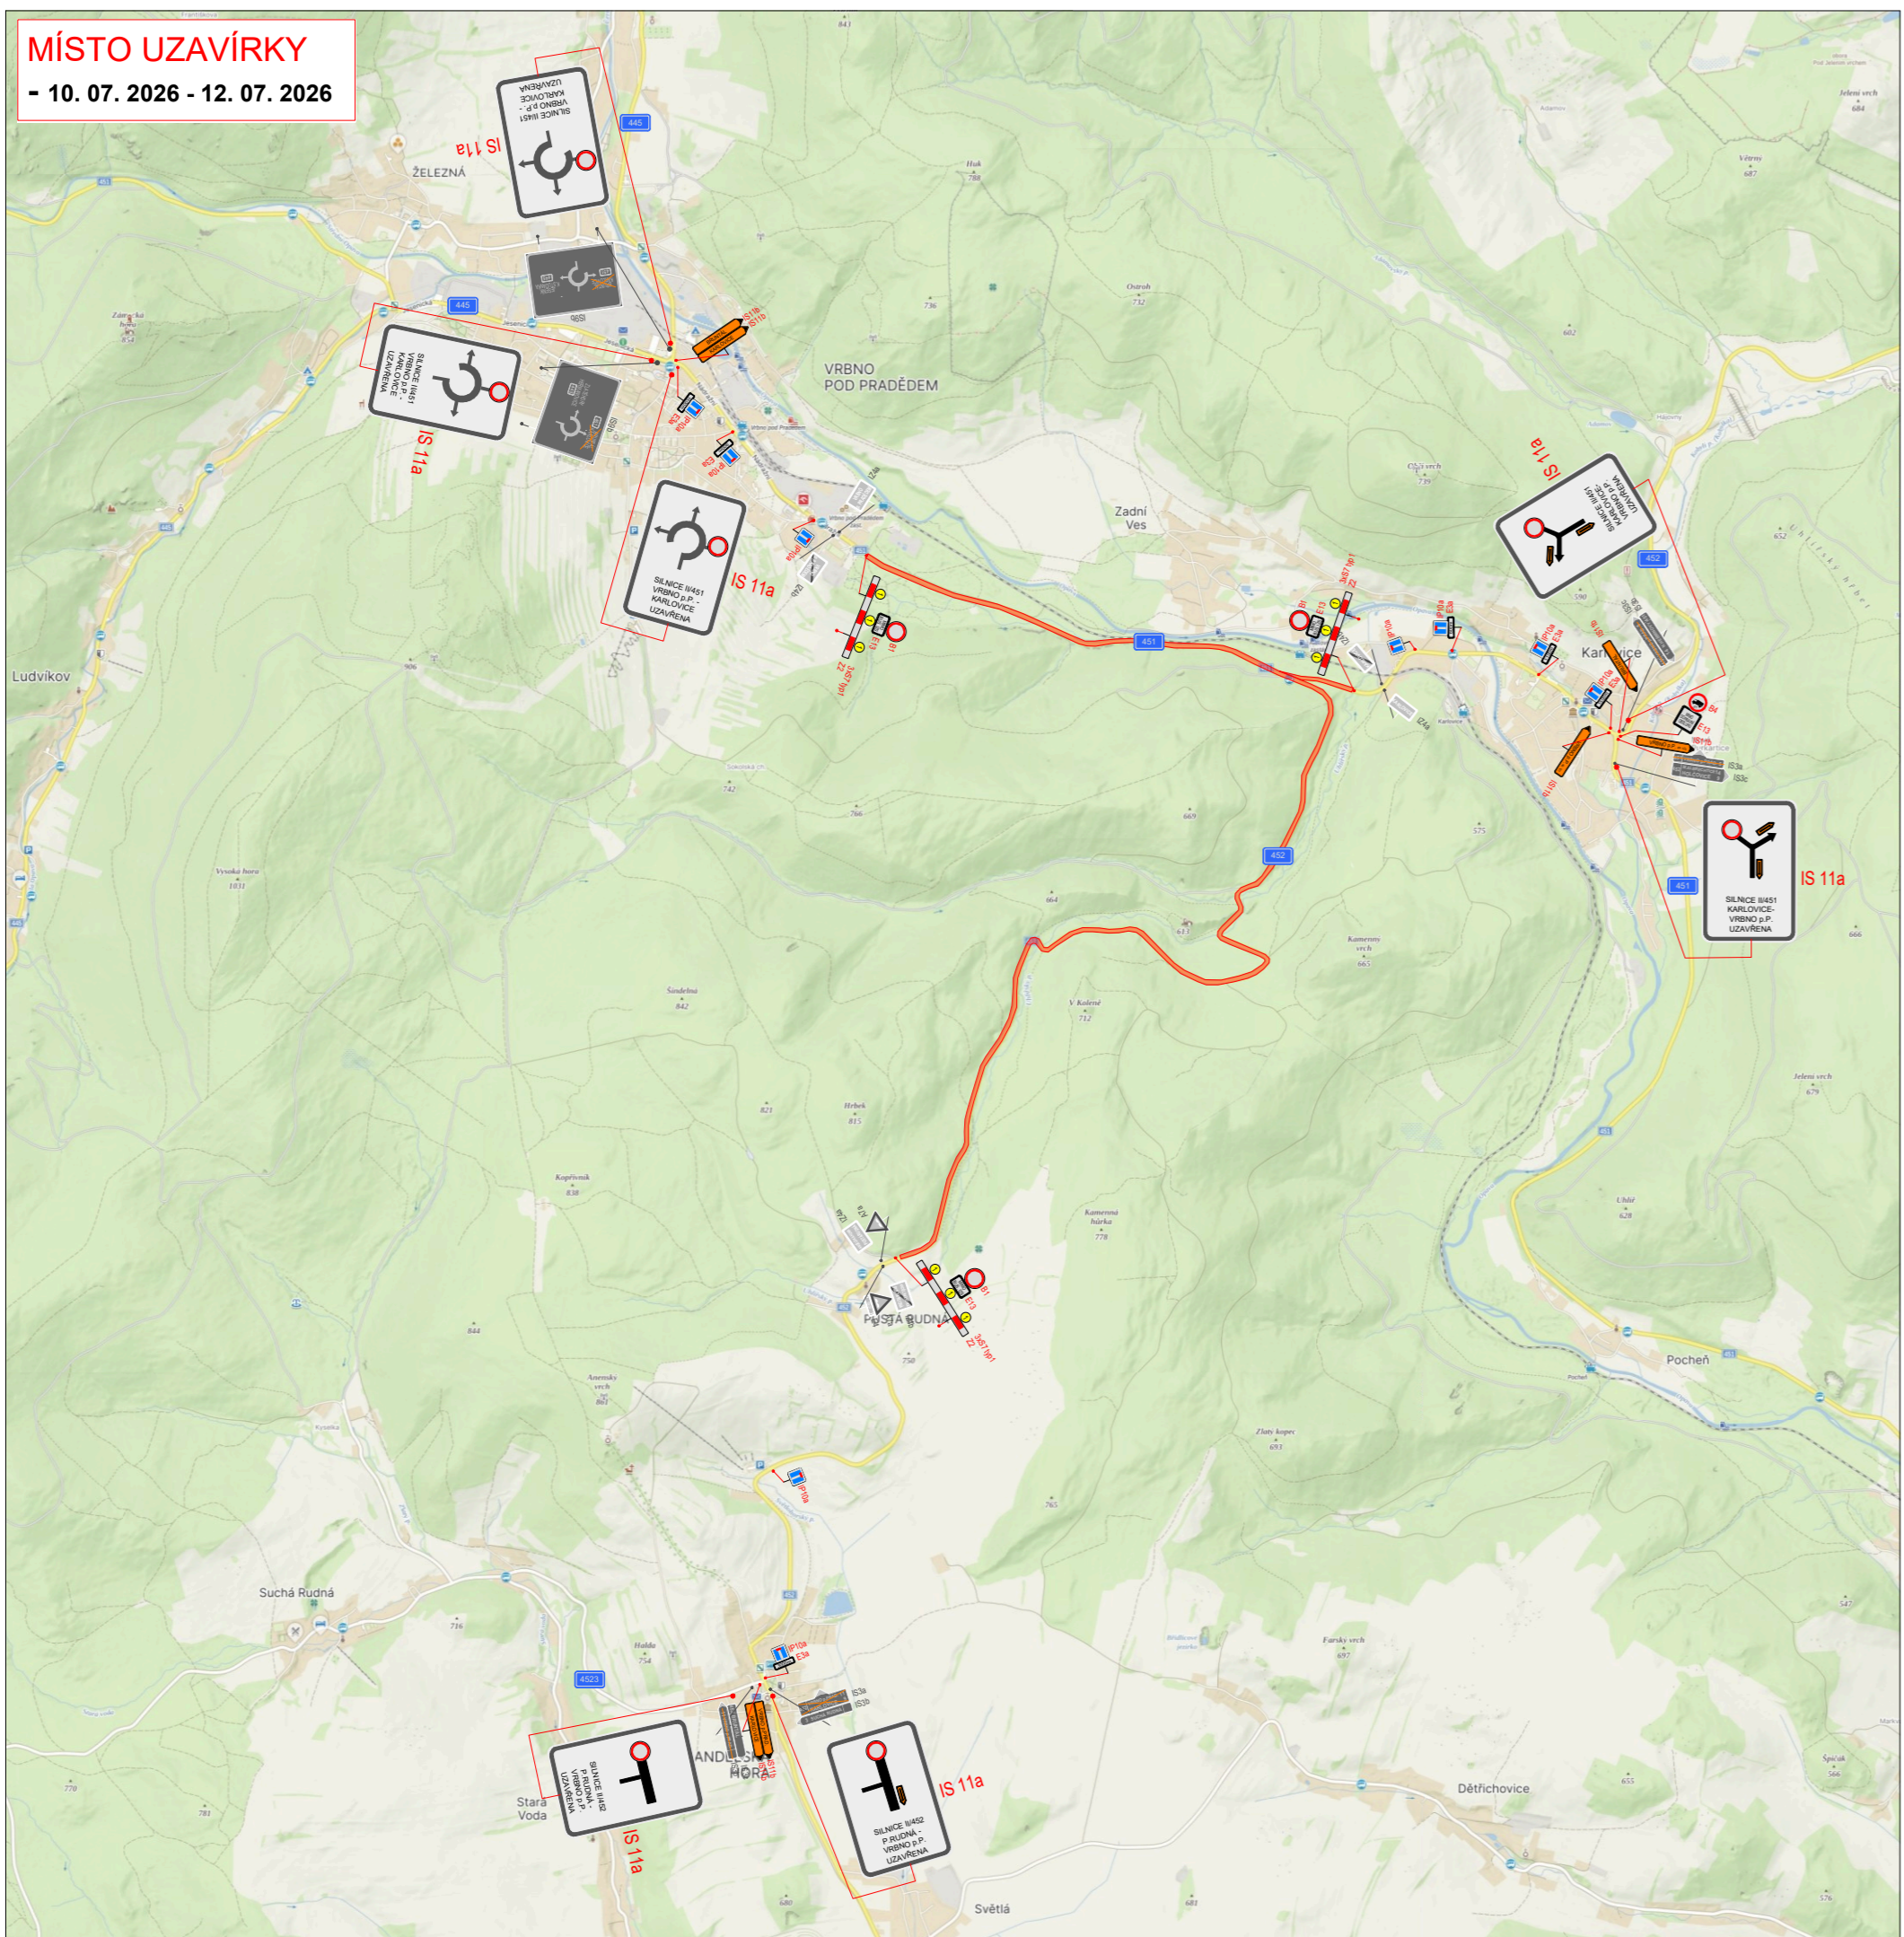

MÍSTO UZAVÍRKY
- 10. 07. 2026 - 12. 07. 2026