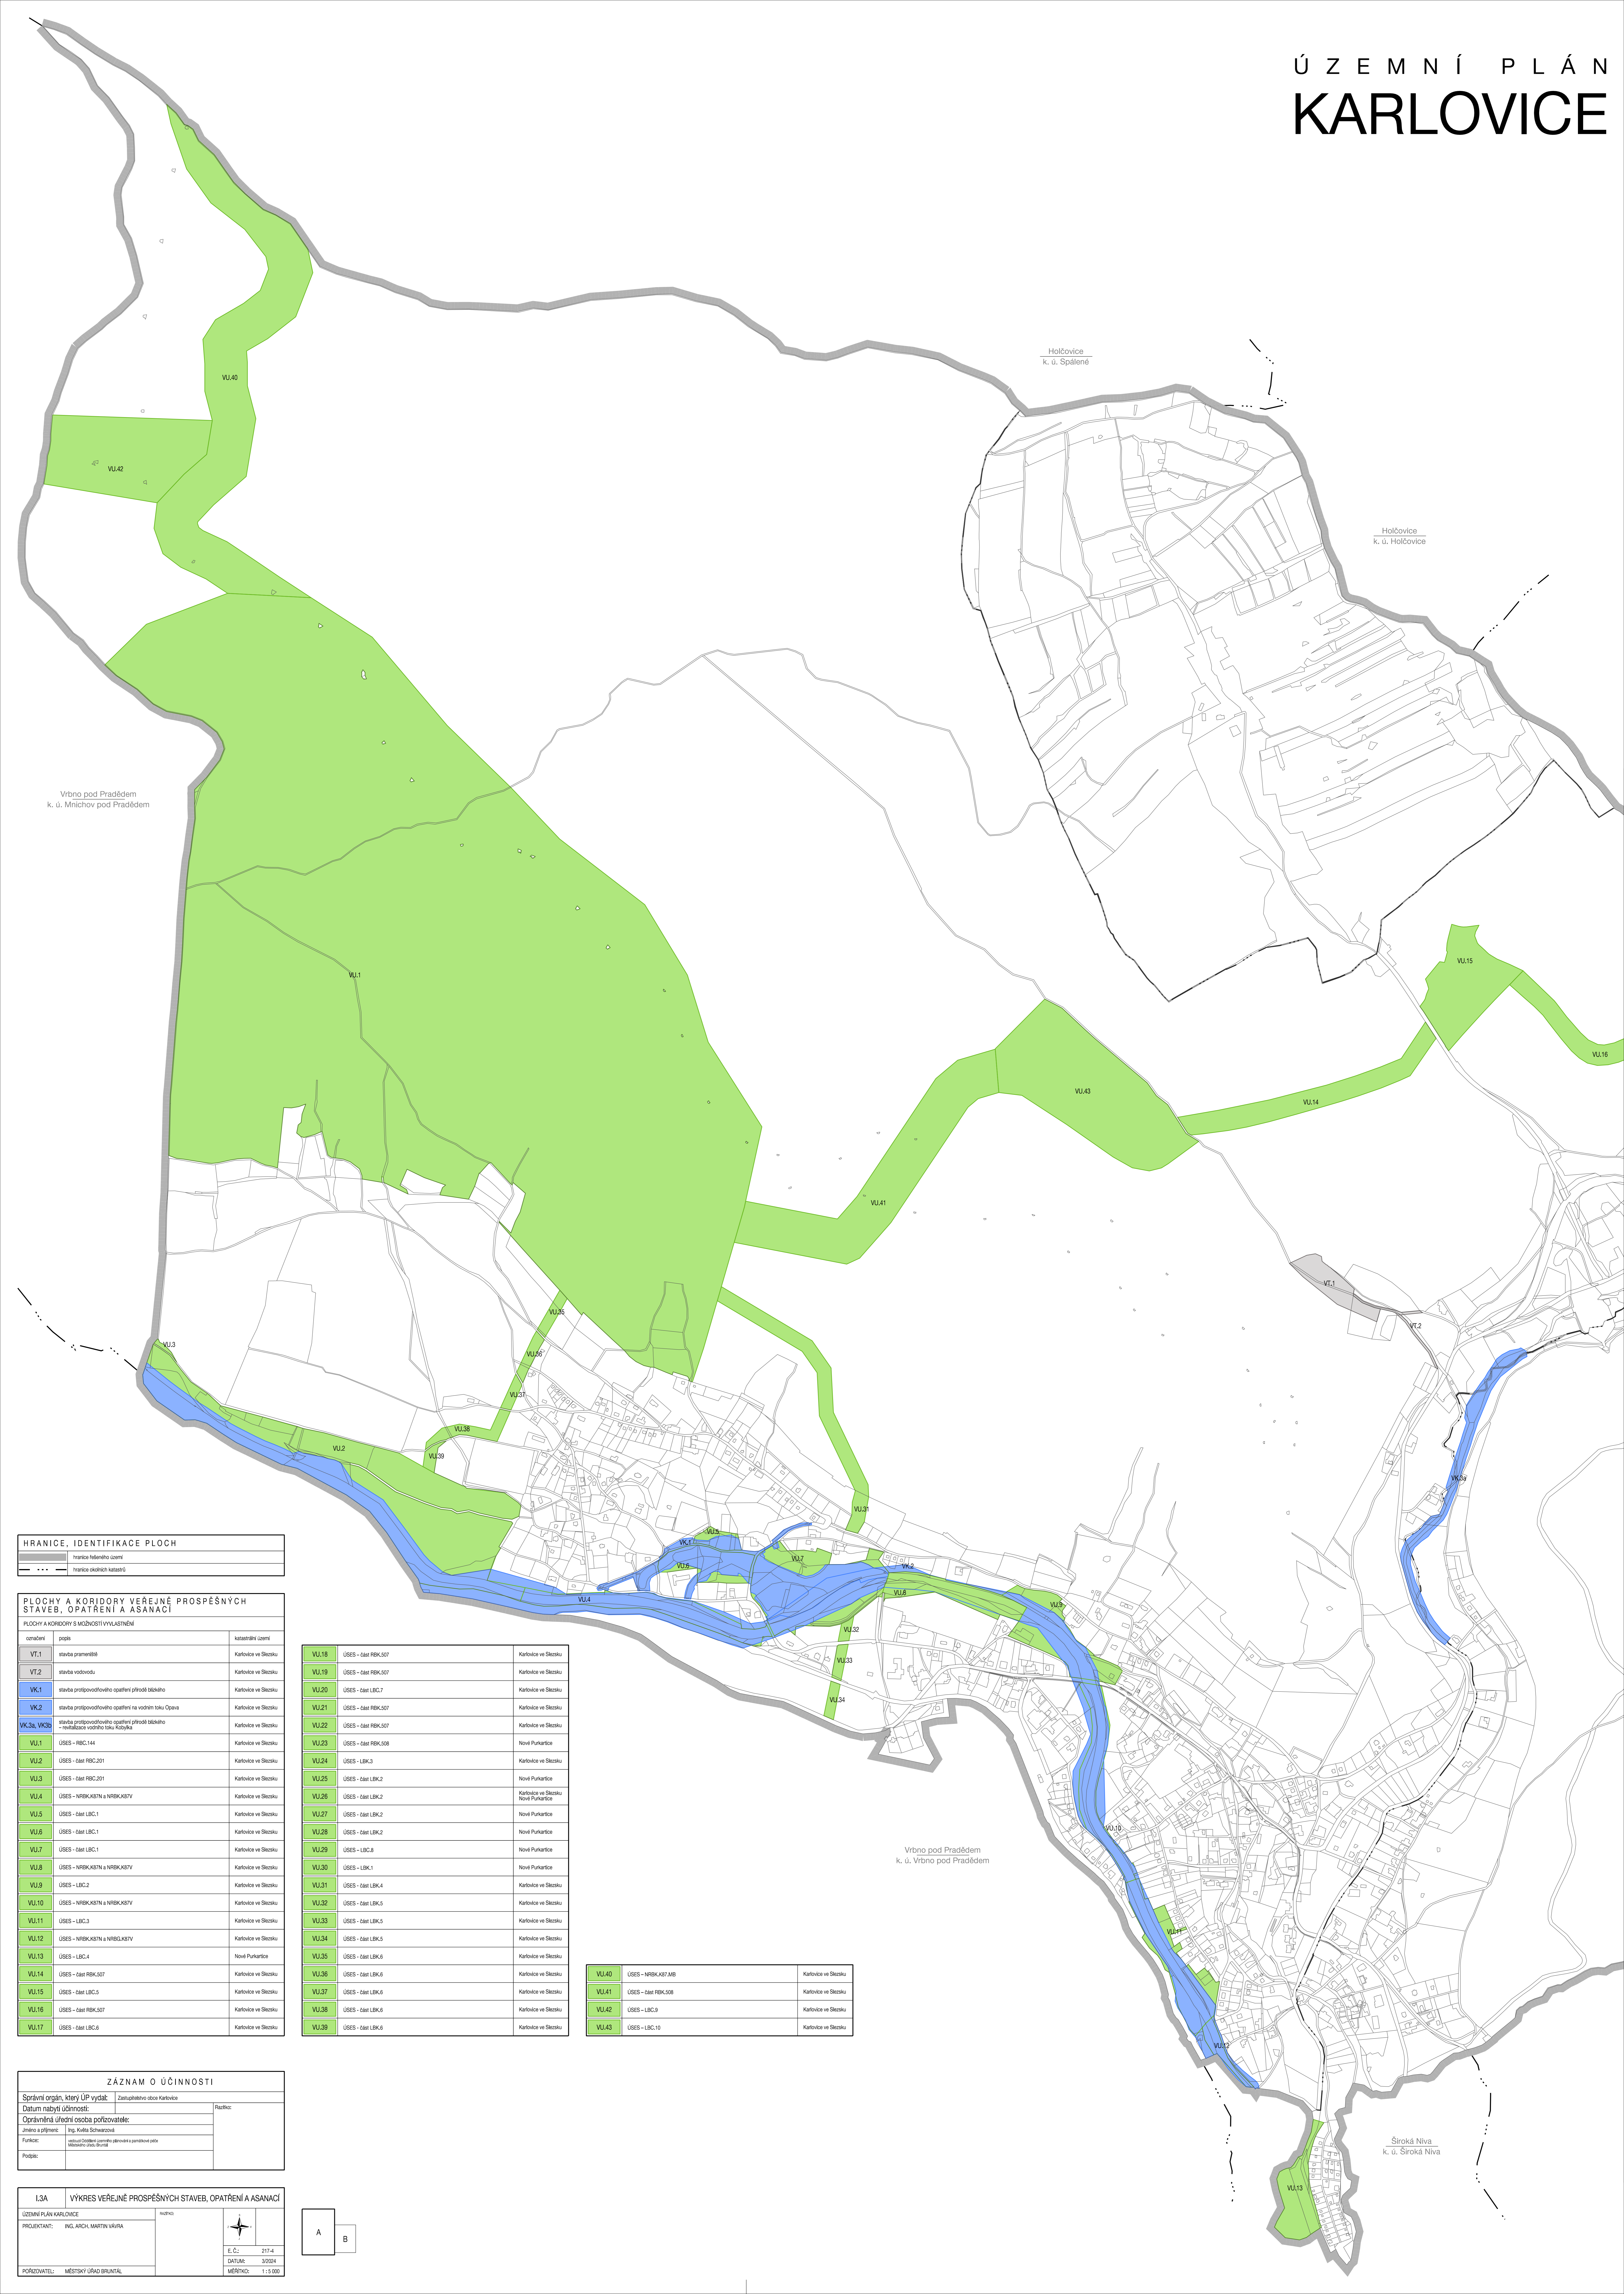

ÚZEMNÍ PLÁN KARLOVICE

HRANICE, IDENTIFIKACE PLOCH

	hranice federativní území
	hranice obecních katastrů

PLOCHY A KORIDORY VEŘEJNĚ PROSPĚŠNÝCH STAVEB, OPATŘENÍ A ASANACÍ

PLOCHY A KORIDORY S MOŽNOSTÍ VYUŽITÍ

VU.18	ÚSES - část NRBK.507	Karlovice ve Slezsku
VU.19	ÚSES - část NRBK.507	Karlovice ve Slezsku
VU.20	ÚSES - část LBC.7	Karlovice ve Slezsku
VU.21	ÚSES - část NRBK.507	Karlovice ve Slezsku
VU.22	ÚSES - část NRBK.507	Karlovice ve Slezsku
VU.23	ÚSES - část NRBK.508	Nové Pukartice
VU.24	ÚSES - LBC.3	Karlovice ve Slezsku
VU.25	ÚSES - část LBC.2	Nové Pukartice
VU.26	ÚSES - část LBC.2	Karlovice ve Slezsku
VU.27	ÚSES - část LBC.2	Nové Pukartice
VU.28	ÚSES - část LBC.2	Nové Pukartice
VU.29	ÚSES - LBC.8	Nové Pukartice
VU.30	ÚSES - LBC.1	Nové Pukartice
VU.31	ÚSES - část LBC.4	Karlovice ve Slezsku
VU.32	ÚSES - část LBC.5	Karlovice ve Slezsku
VU.33	ÚSES - část LBC.5	Karlovice ve Slezsku
VU.34	ÚSES - část LBC.5	Karlovice ve Slezsku
VU.35	ÚSES - část LBC.6	Karlovice ve Slezsku
VU.36	ÚSES - část LBC.6	Karlovice ve Slezsku
VU.37	ÚSES - část LBC.6	Karlovice ve Slezsku
VU.38	ÚSES - část LBC.6	Karlovice ve Slezsku
VU.39	ÚSES - část LBC.6	Karlovice ve Slezsku

VU.40	ÚSES - NRBK.K57.2AB	Karlovice ve Slezsku
VU.41	ÚSES - část NRBK.508	Karlovice ve Slezsku
VU.42	ÚSES - LBC.9	Karlovice ve Slezsku
VU.43	ÚSES - LBC.10	Karlovice ve Slezsku

ZÁZNAM O ÚČINNOSTI

Stavovací orgán, který ÚP vydal:	Zastupitelstvo obce Karlovice
Datum nabytí účinnosti:	
Oprávněná úřední osoba pořizovatele:	
Jméno a příjmení:	Ing. Karel Schwarzová
Funkce:	úřední osoba pověřená přípravou územního ústavu
Podpis:	

L3A VÝKRES VEŘEJNĚ PROSPĚŠNÝCH STAVEB, OPATŘENÍ A ASANACÍ

ÚZEMNÍ PLÁN KARLOVICE

PROJEKTANT: ING. ARCH. MARTIN VÁVRA

PORČOVATEL: MĚSTSKÝ ÚŘAD BRUNÁVKA

E.Č.: 217-4
DATA: 3/2024
MĚŘÍTKO: 1:5 000