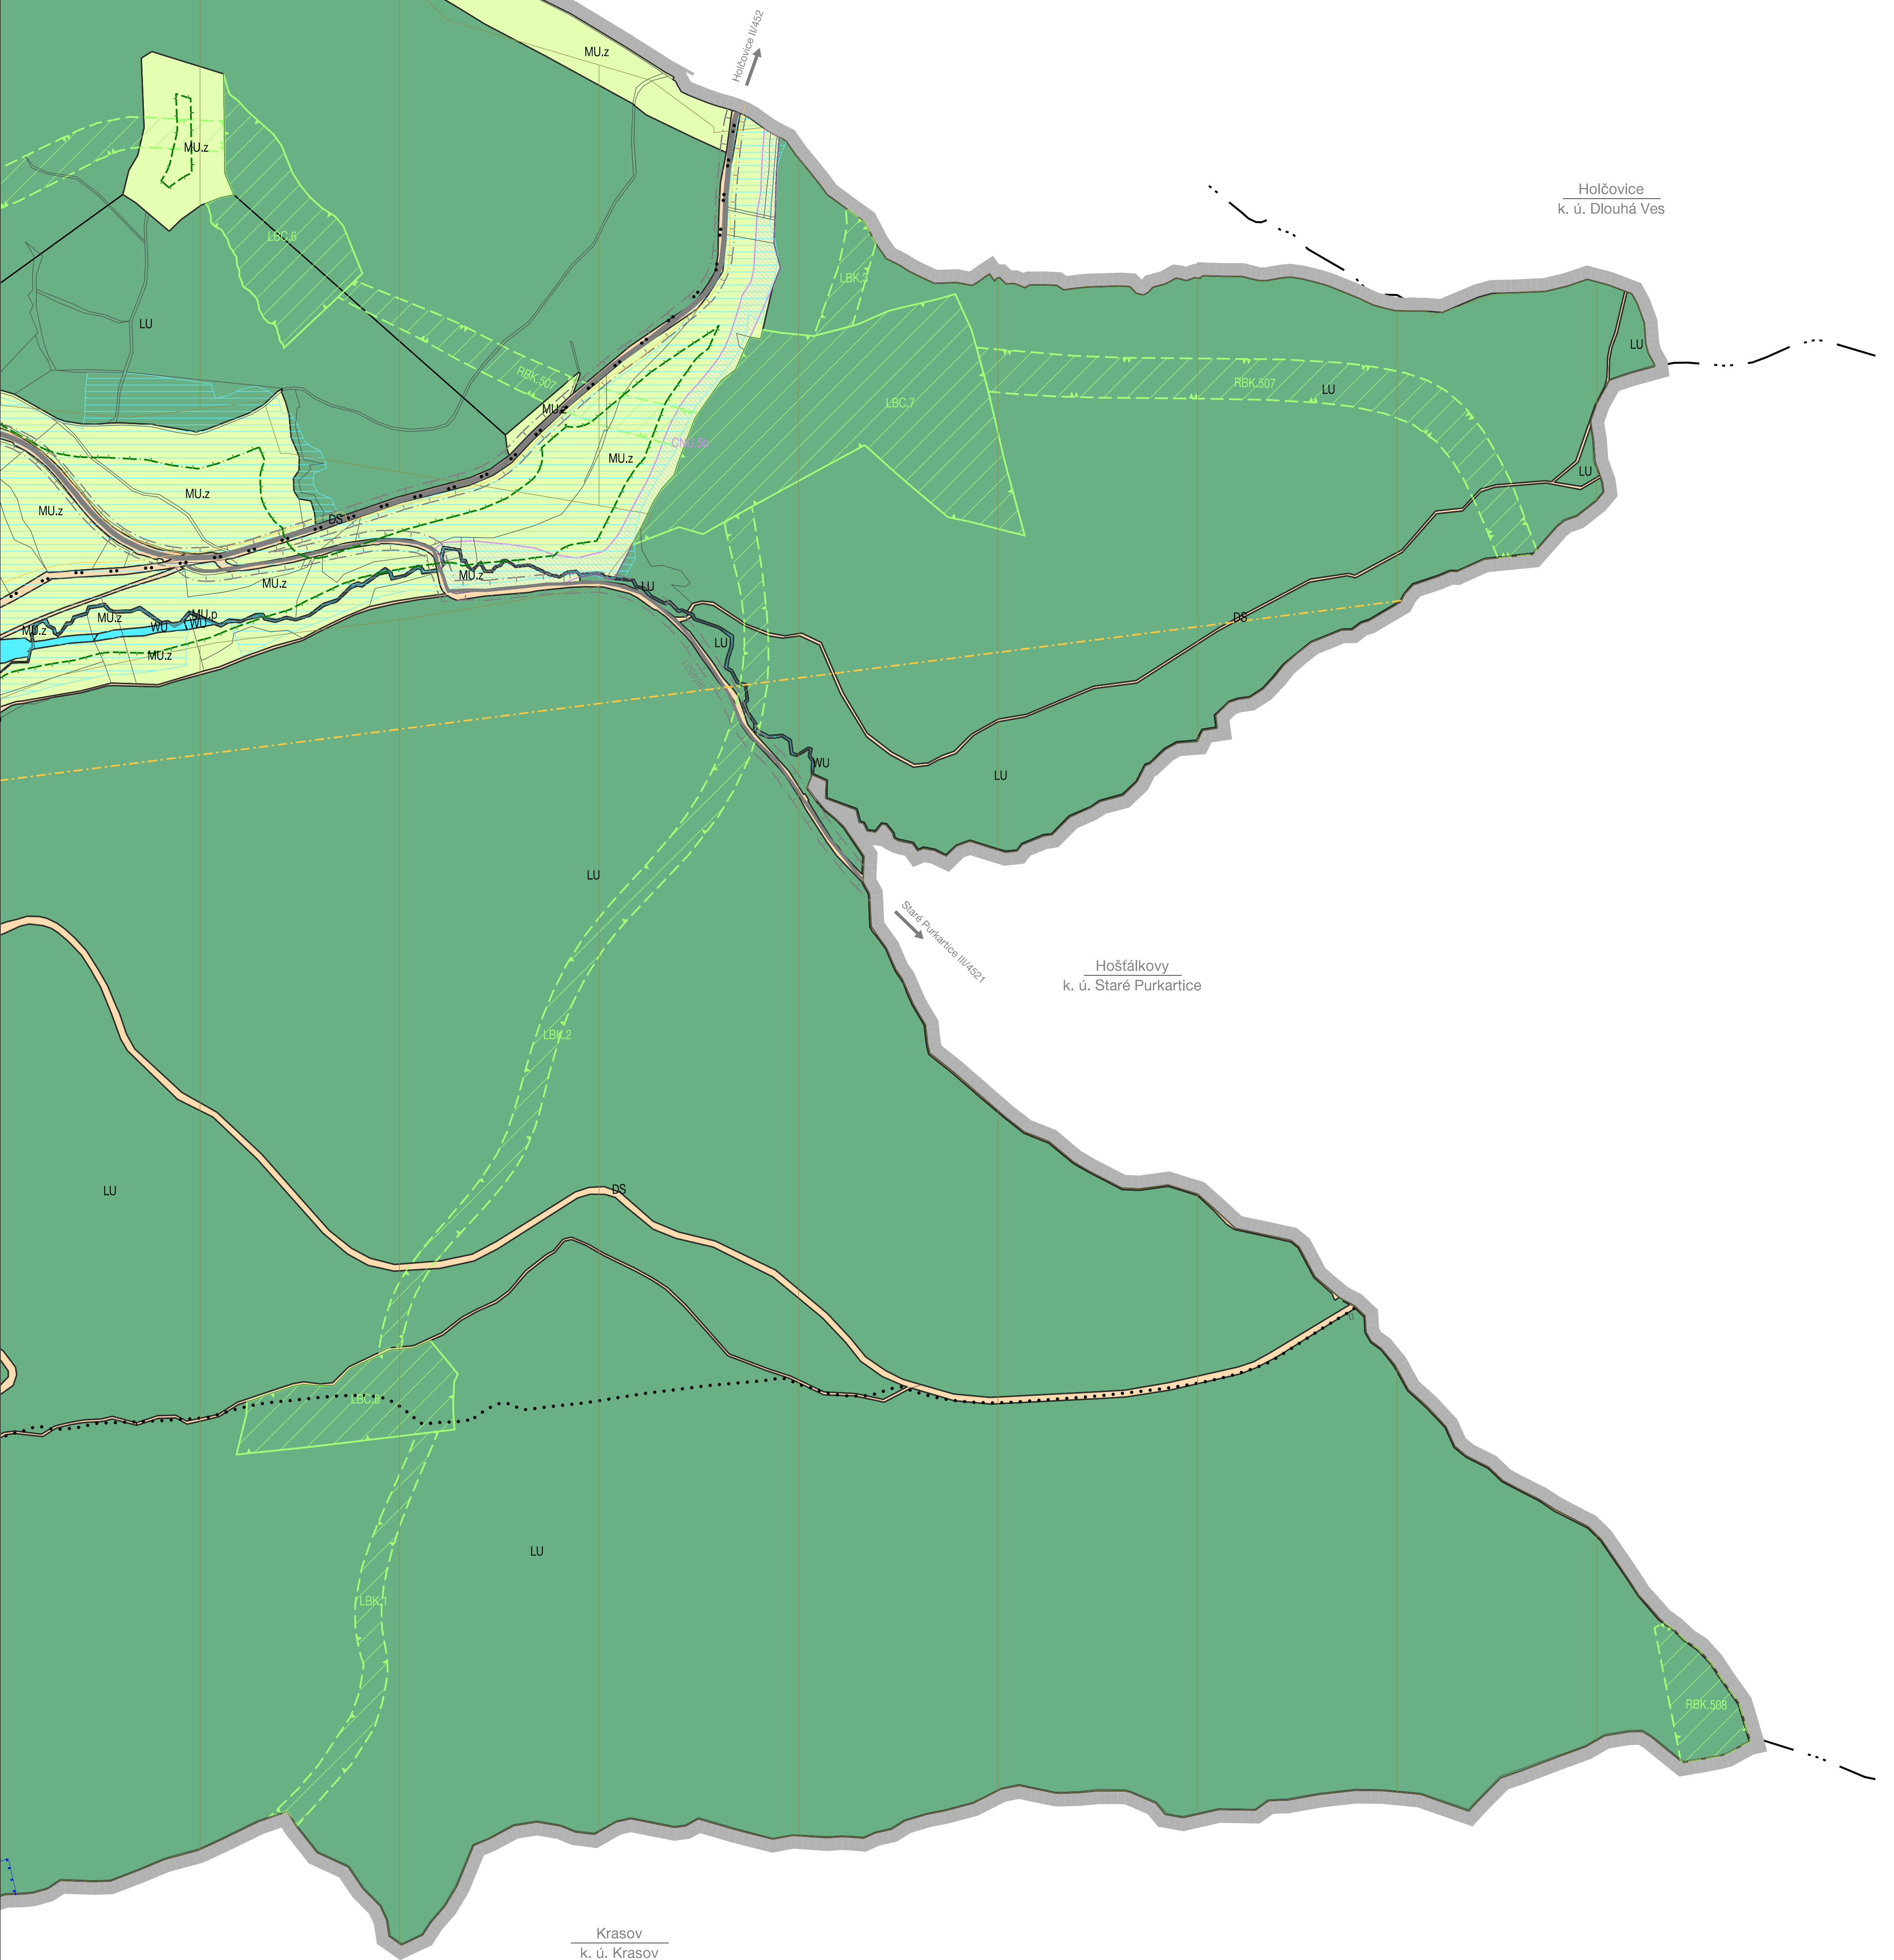

Holčovice
k. ú. Jelení u Holčovic

KARLOVICE

ÚZEMNÍ PLÁN

UPRAVENÝ NÁVRH

Holčovice
k. ú. Dlouhá Ves

Hošťálkovy
k. ú. Staré Purkartice

Krasov
k. ú. Krasov

LEGENDA SE NACHÁZÍ NA VÝKRESOVÉ ČÁSTI A

II.1B	KOORDINAČNÍ VÝKRES
ÚZEMNÍ PLÁN KARLOVICE - UPRAVENÝ NÁVRH	
PROJEKTANT:	ING. ARCH. MARTIN VÁVRA
POŘIZOVATEL:	MĚSTSKÝ ÚŘAD BRUNTÁL
E. Č.:	217-4
DATUM:	12/2023
MĚŘÍTKO:	1 : 5 000