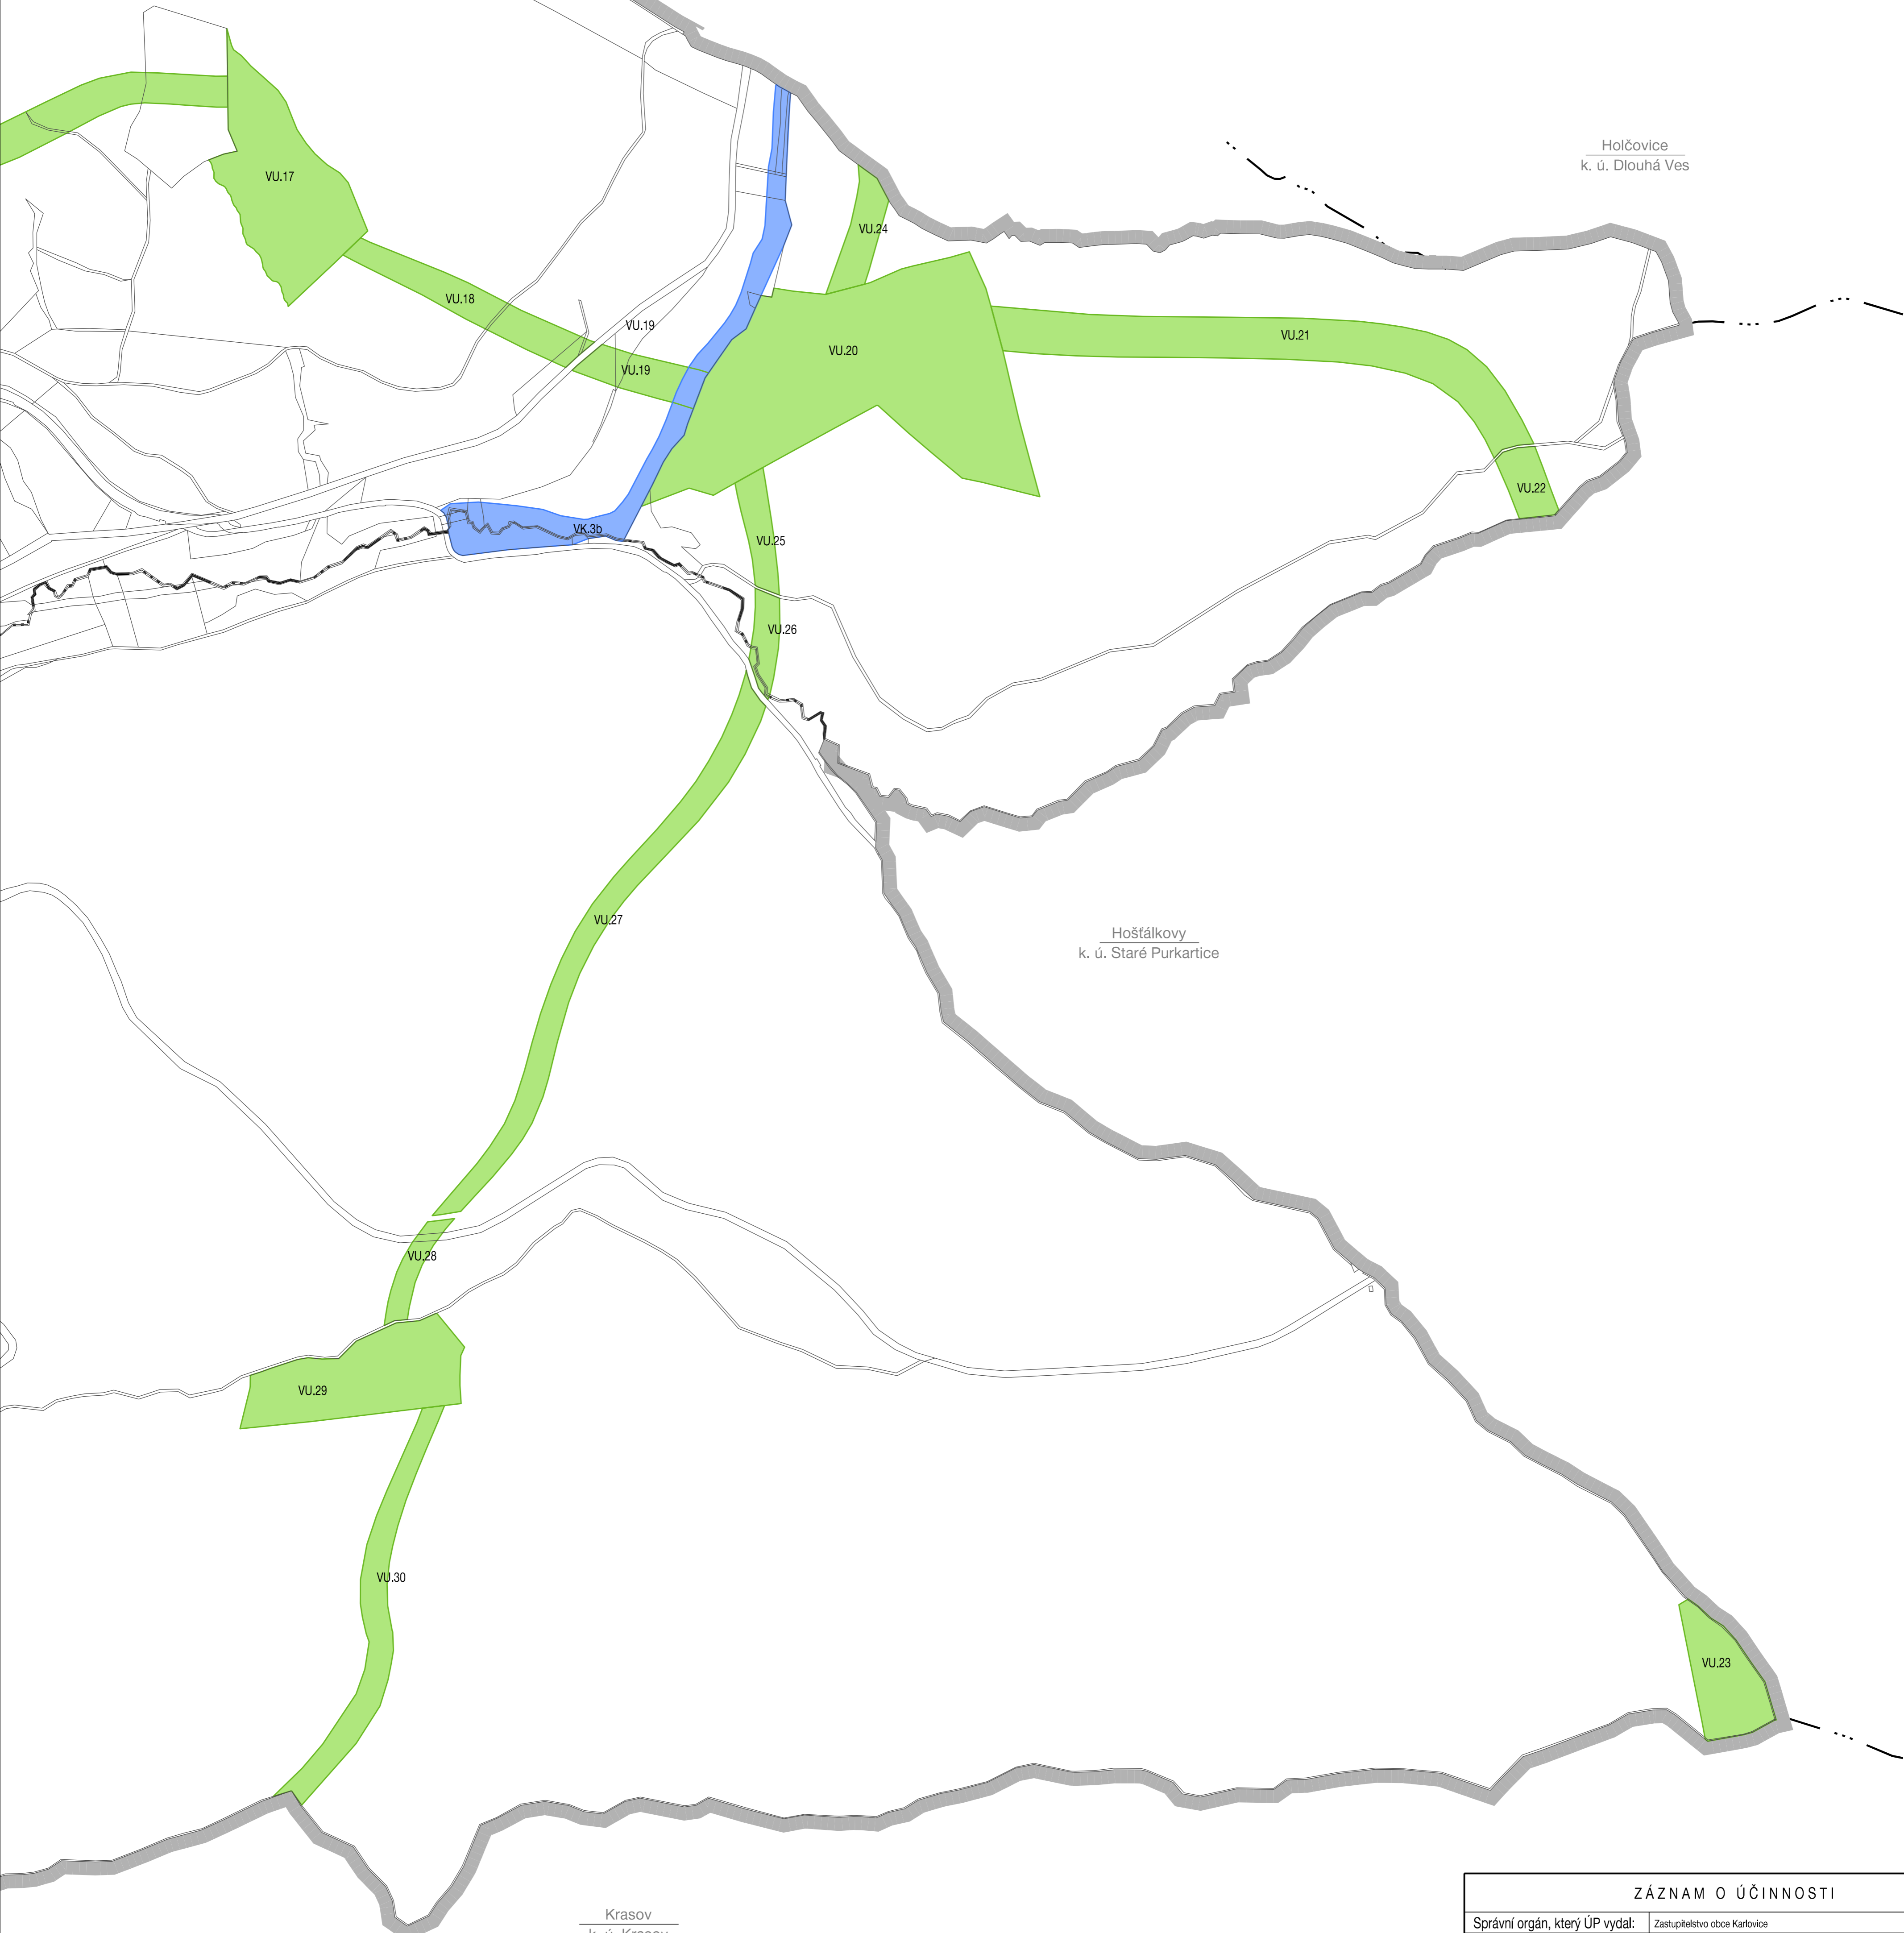

Holčovice
k. ú. Jelení u Holčovic

KARLOVICE

ÚZEMNÍ PLÁN UPRAVENÝ NÁVRH

Holčovice
k. ú. Dlouhá Ves

Hoščálkovy
k. ú. Staré Purkartice

Krasov
k. ú. Krasov

ZÁZNAM O ÚČINNOSTI		
Správní orgán, který ÚP vydal:	Zastupitelstvo obce Karlovice	
Datum nabytí účinnosti:	Razítko:	
Oprávněná úřední osoba pořizovatele:		
Jméno a příjmení:	Ing. Květa Schwarzová	
Funkce:	vedoucí Oddělení územního plánování a památkové péče Městského úřadu Bruntál	
Podpis:		

I.3B		VÝKRES VEŘEJNĚ PROSPĚŠNÝCH STAVEB, OPATŘENÍ A ASANACÍ	
ÚZEMNÍ PLÁN KARLOVICE - UPRAVENÝ NÁVRH	RAZÍTKO:		
PROJEKTANT:	ING. ARCH. MARTIN VÁVRA		
POŘIZOVATEL:	MĚSTSKÝ ÚŘAD BRUNTÁL	E. Č.:	217-4
		DATUM:	12/2023
		MĚŘÍTKO:	1 : 5 000

LEGENDA SE NACHÁZÍ NA VÝKRESOVÉ ČÁSTI A