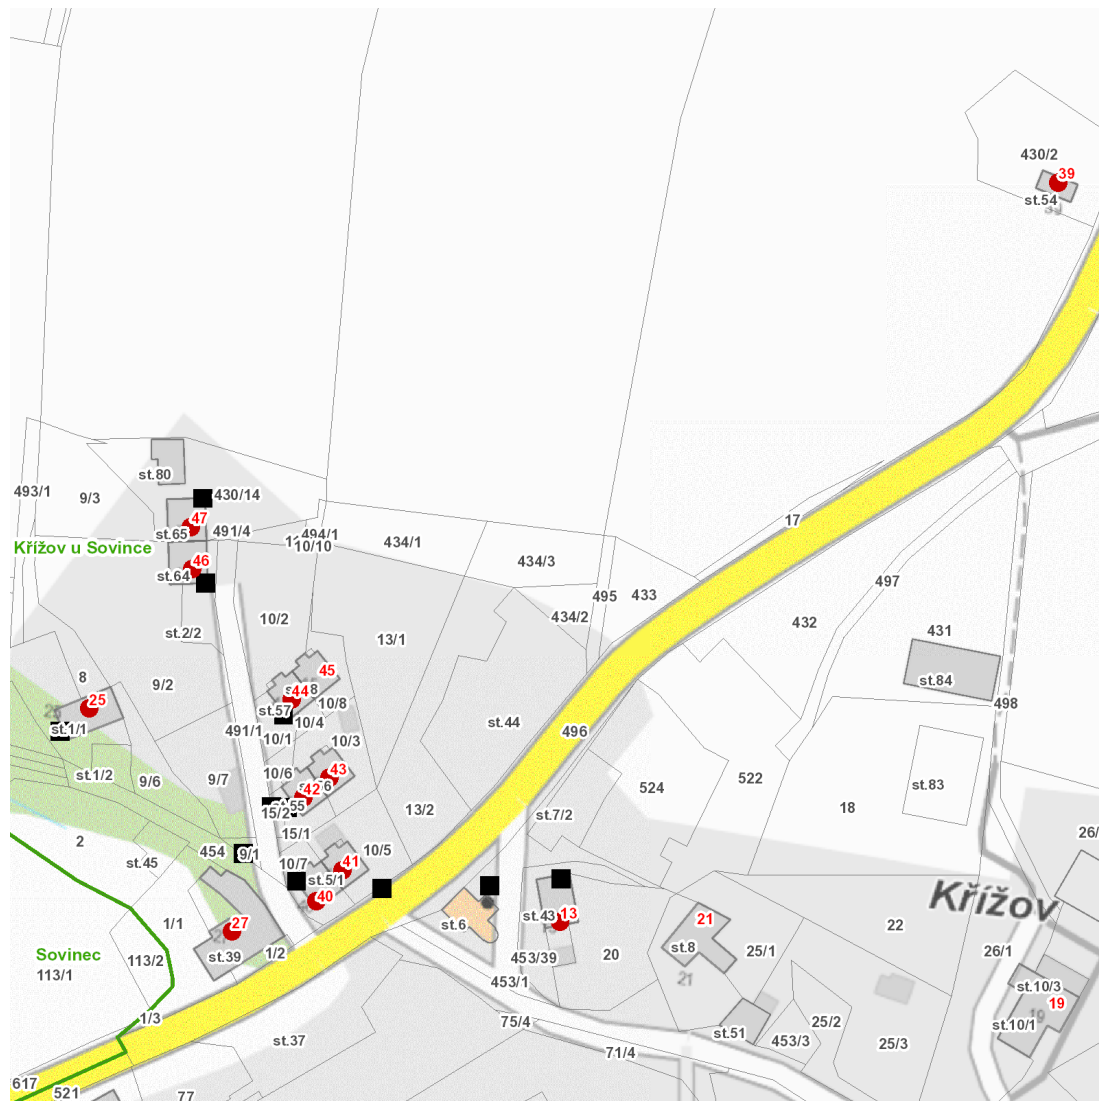

dne **13. 11. 2024** od **8:00** do **16:00** hodin

Plánovaná odstávka zahrnuje tyto lokality:**Jiříkov (okres Bruntál)**část obce **Křížov**

č. p. 13, 25, 27, 39-44, 46, 47

UPOZORNĚNÍ

Dotčené zařízení distribuční soustavy je nutné i v době odstávky považovat za zařízení pod napětím, a proto vás žádáme o dodržení všech zásad bezpečnosti a provedení opatření potřebných k zamezení případných škod na zdraví a majetku. | Provozovatelé výroben elektřiny jsou povinni zajistit přerušení dodávky elektřiny z výroby do vypnutého úseku distribuční soustavy.

NEJDE VÁM ELEKTŘINA...

TIP: Registrujte se zdarma na www.cezdistribuce.cz/sluzba a informace o odstávkách elektřiny budete dostávat e-mailem nebo SMS. U poruch zasíláme SMS s předpokládanou dobou obnovení dodávek. | Aktuální stav dodávek elektřiny na konkrétní adrese zjistíte snadno, rychle a bez registrace na portále **Bez Štávy** (www.bezstavy.cz).

dne 13. 11. 2024 od 8:00 do 16:00 hodin**Orientační mapový podklad odstávkou dotčených lokalit****VYSVĚTLIVKY**

- – adresy dotčené odstávkou elektřiny
- – místa připojení k elektrické síti dotčená odstávkou

INFORMACE ZASLÁNA

IDDS: 6rkb23r (Obec Jiříkov)