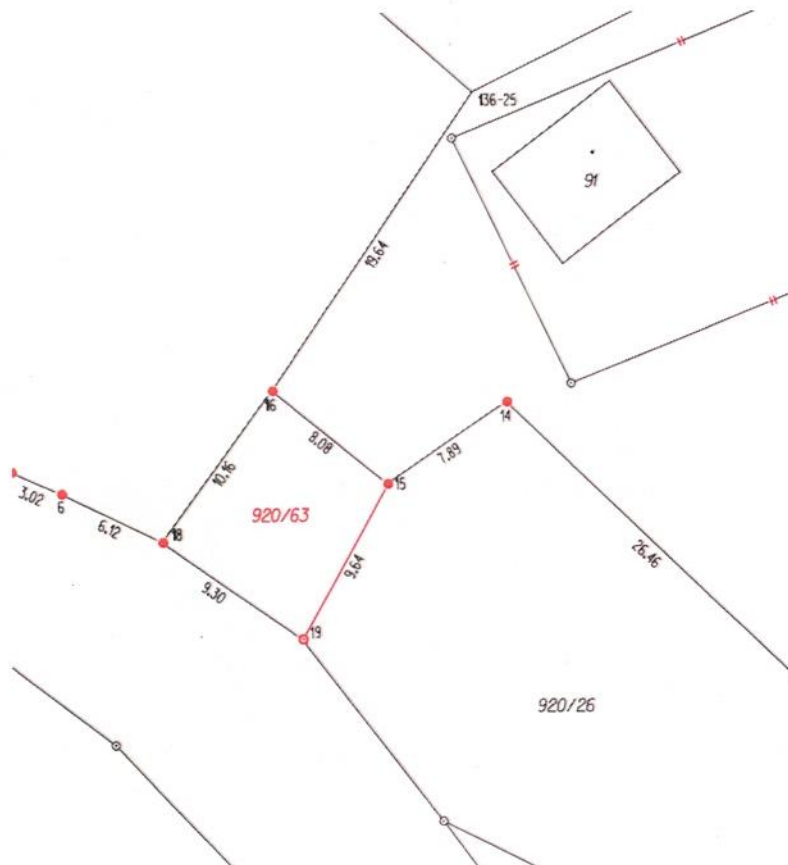

Obec Jiříkov, Jiříkov 86, 793 51 Břidličná

## ZÁMĚR PRODEJE POZEMKU

### KÚ Těchanov

část parc. č. 920/26 (nově vzniklá parc.  
č. 920/63 cca. 85 m<sup>2</sup> – vyznačeno červeně)

zveřejněno dne: 6.9.2024

sňato dne: 30.9.2024

Diana Drlíková

VYVEŠENO NA ÚŘEDNÍ DESCE	
DNE: 6.9.2024	PODPIS: 
UVEŘEJNĚNO NA INTERNETU	
DNE: 6.9.2024	PODPIS: 
SEJMUTO Z ÚŘEDNÍ DESKY A WWW STRÁNEK	
DNE: 30.9.2024	PODPIS: 