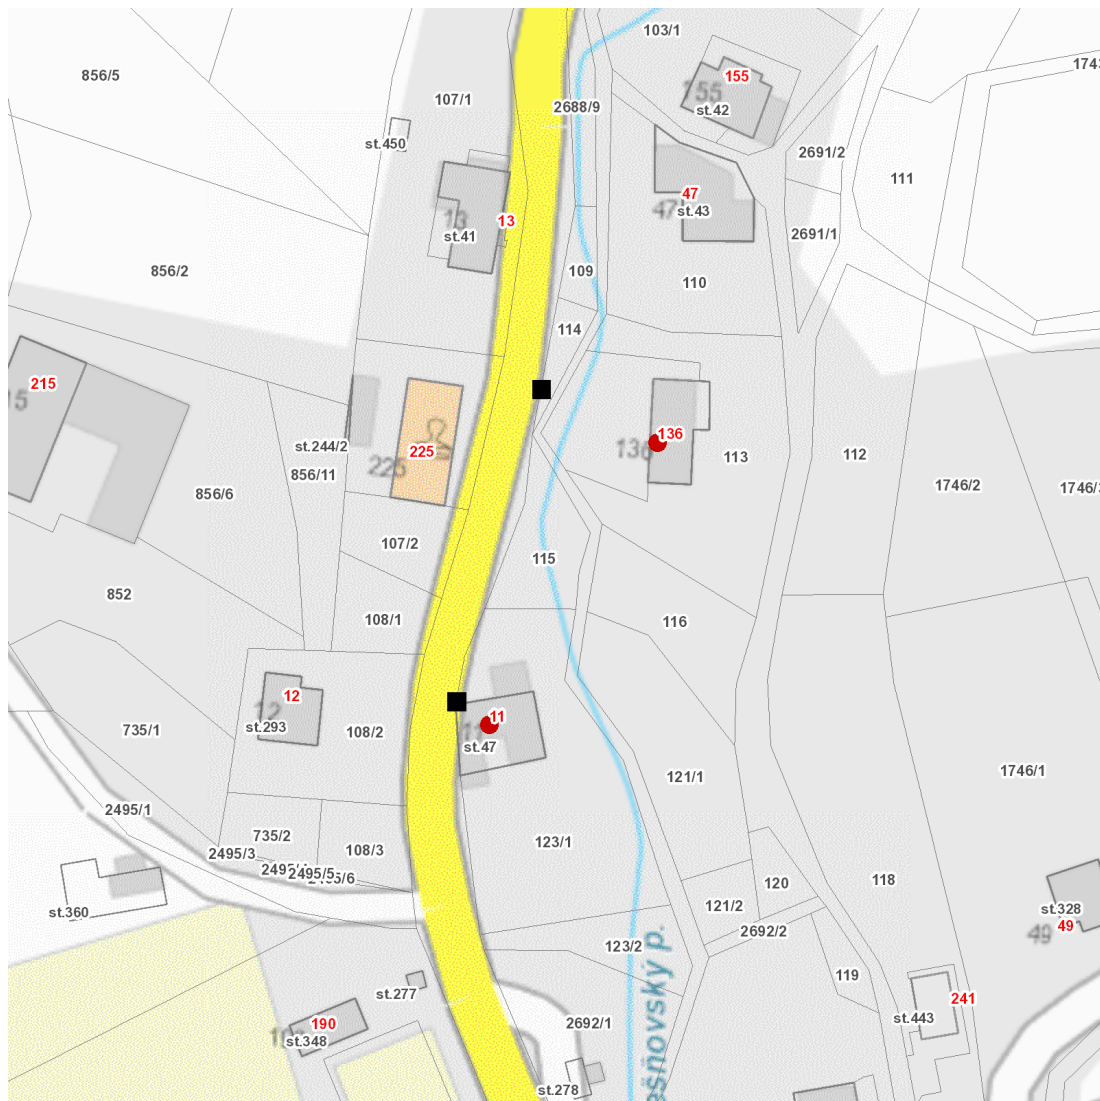

dne **23. 4. 2026** od **10:00** do **12:00** hodin

---

**Plánovaná odstávka zahrnuje tyto lokality:**

**Horní Třešňovec** (okres Ústí nad Orlicí)

č. p. 11, 136

---

**dne 23. 4. 2026 od 10:00 do 12:00 hodin****Orientační mapový podklad odstávkou dotčených lokalit****VYSVĚTLIVKY**

- – adresy dotčené odstávkou elektřiny
- – místa připojení k elektrické síti dotčená odstávkou

**INFORMACE ZASLÁNA**

IDDS: zccbn74 (Obec Horní Třešňovec)