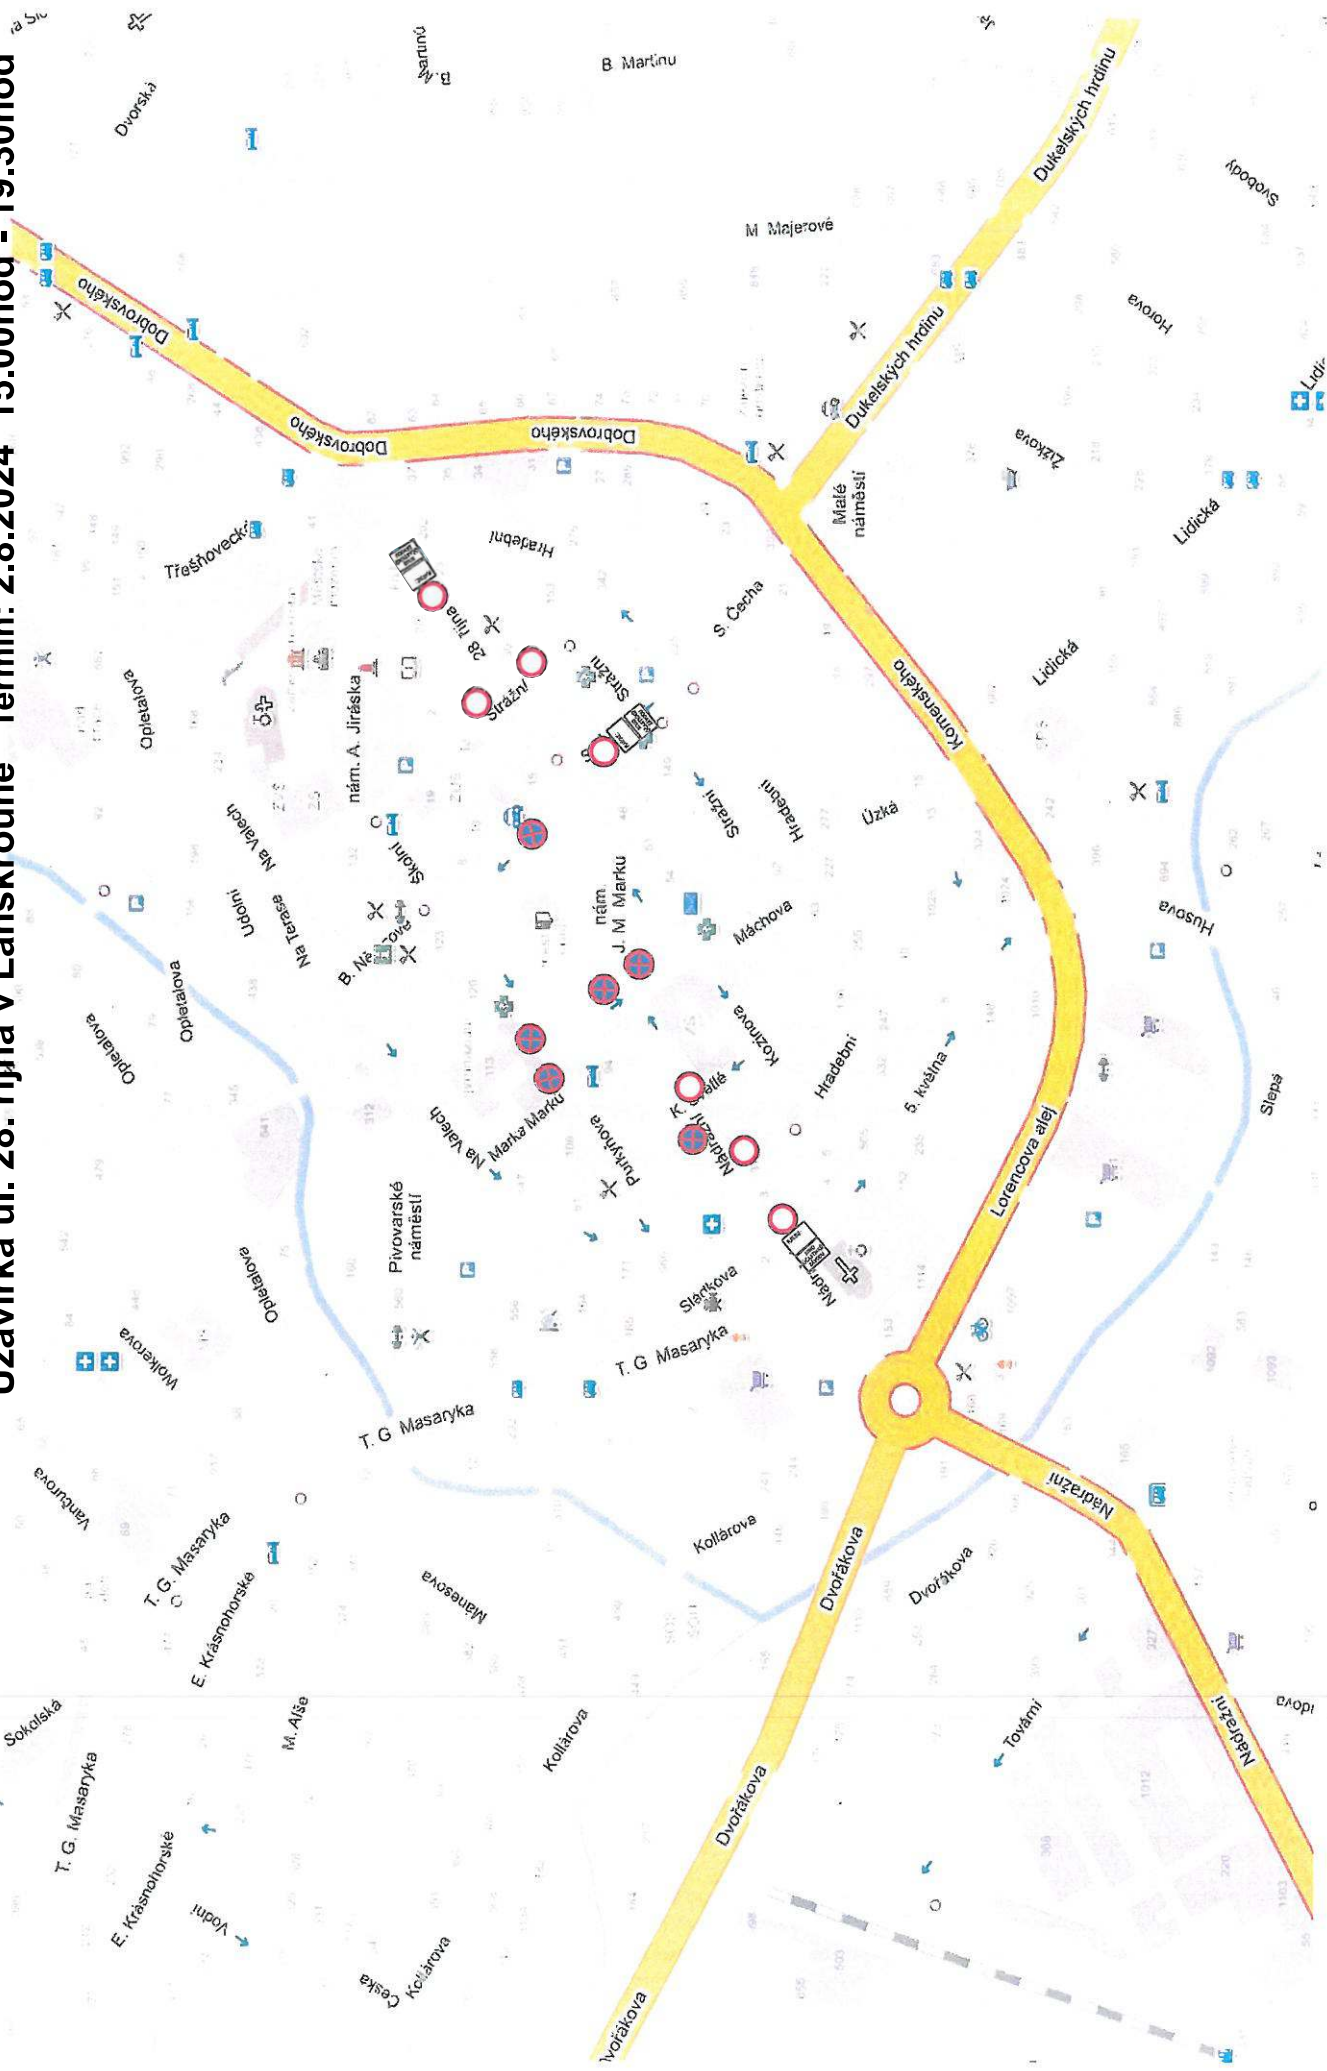

ÚPLNÁ UZAVÍRKA NÁM. J. M. MARKŮ V LANŠKROUNĚ

Termín : 2.8.2024 15.00hod - 19.30hod
3.8.2024 16.00hod - 18.00hod
4.8.2024 08.00hod - 12.00hod
Termín: 2.8.2024 15.00hod - 19.30hod

Žadatel : Sportovní klub policie DUHA Lanškroun

Akce : Mezinárodní cyklistický závod Regionem Orlicka

Uzavírka ul. 28. října v Lanškrouně

**K BENZINOVÉ
PUMPĚ
VJEZD
POVOLEN**

PDZ uzavírá silnice II/311 Lanškroun - Nepomuky
 Žadatel : Sportovní klub policie DUHA Lanškroun
 Akce : Mezinárodní cyklistický závod regionem Orlicka
 Termín : **3.8.2024 od 8.30hod do 12.30hod**

Trasa závodu
uzavírka
silnice II/311

Detail 01

Objízdňá trasa

© Štátní úřad zeměměřičský a katastrální, 2020 a další