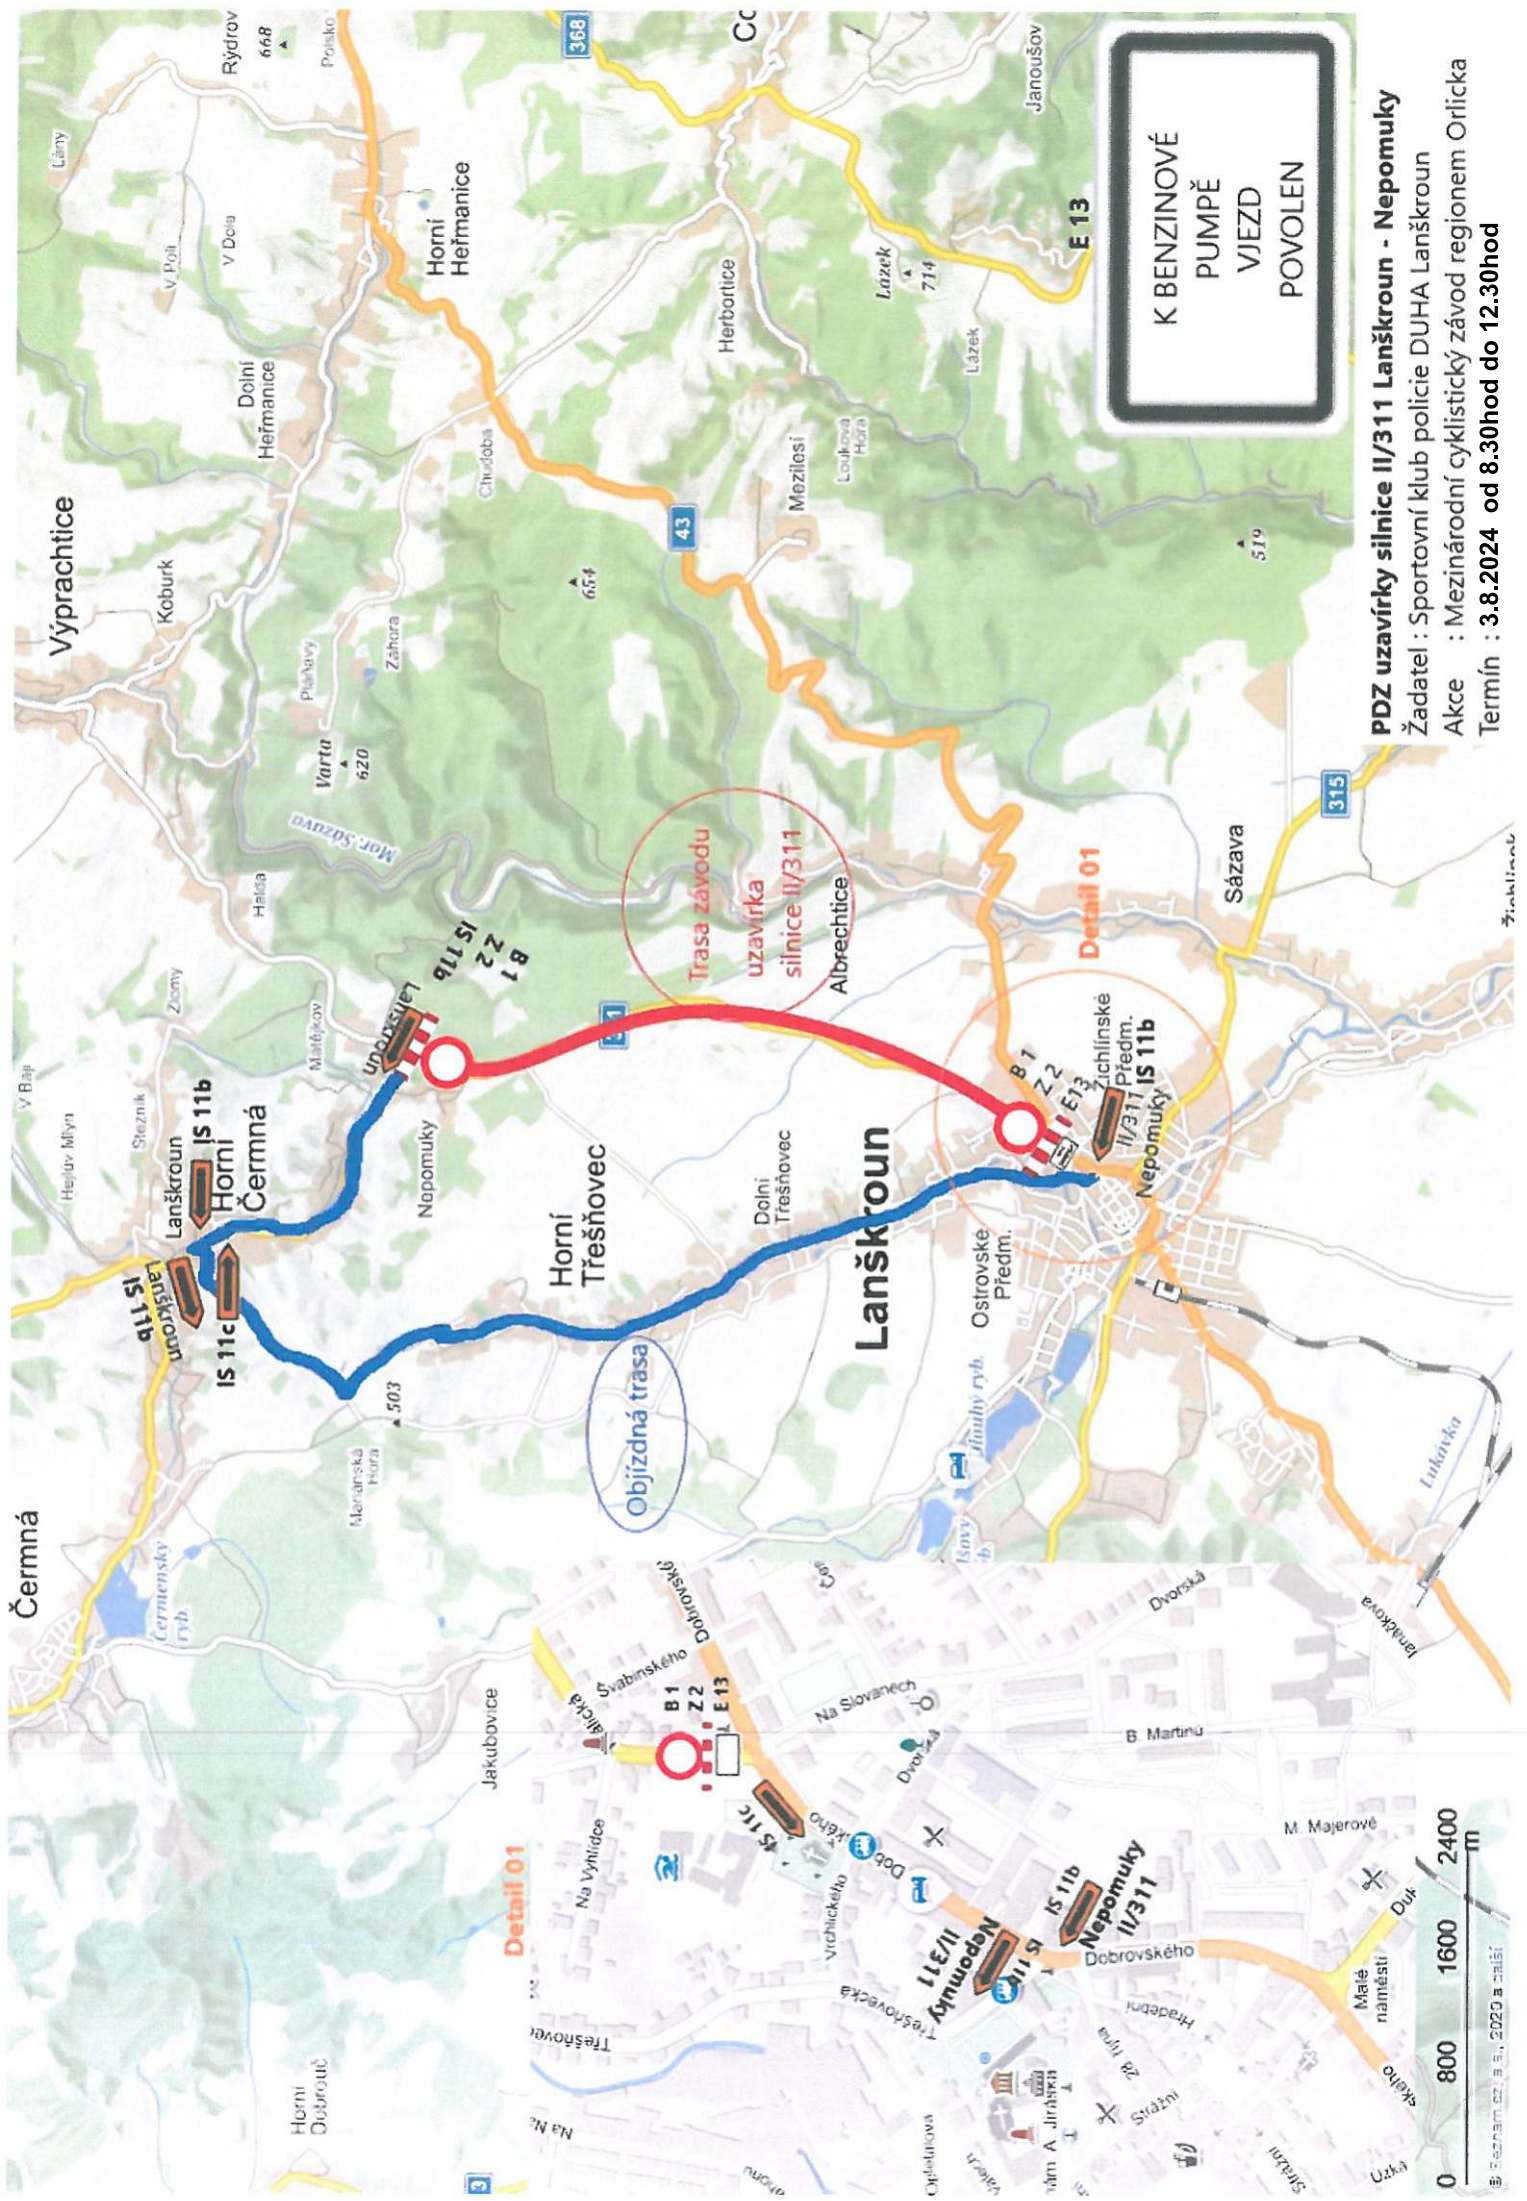

ÚPLNÁ UZAVÍRKA NÁM. J. M. MARKŮ V LANŠKROUNĚ

Termín : 2.8.2024 15.00hod - 19.30hod
3.8.2024 16.00hod - 18.00hod
4.8.2024 08.00hod - 12.00hod
Termín: 2.8.2024 15.00hod - 19.30hod

Žadatel : Sportovní klub policie DUHA Lanškroun

Akce : Mezinárodní cyklistický závod Regionem Orlicka

Uzavírka ul. 28. října v Lanškrouně

**K BENZINOVÉ
PUMPĚ
VJEZD
POVOLEN**

PDZ uzavírá silnice II/311 Lanškroun - Nepomuky
 Žadatel : Sportovní klub policie DUHA Lanškroun
 Akce : Mezinárodní cyklistický závod regionem Orlicka
 Termín : **3.8.2024 od 8.30hod do 12.30hod**

Trasa závodu
uzavírka
silnice II/311

Detail 01

Objízdňá trasa

© Štátní úřad zeměměřičský a katastrální, 2020 a další