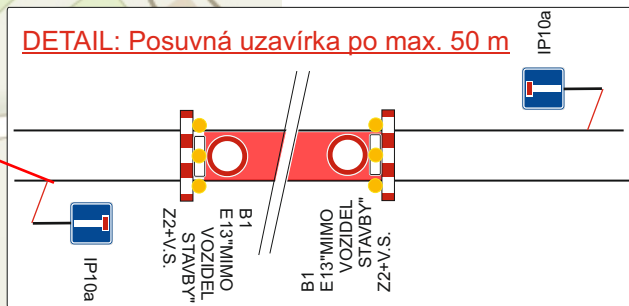

Břeží

Jméno Panny Marie

Kovářák

obecní úřad

kulturní dům

DETAIL

DETAIL: Posuvná uzavírka po max. 50 m

Tel. 568 843 046  
mob. 603 812 506

**DOPRAVNÍ ZNAČENÍ**  
Dopravní omezení

Úplná uzavírka MK v obci Břeží  
- akce: Břeží, Břežské – kanalizace a ČOV.

Termín: od 18.6.2026 7,00 hod. - do 31.10.2026 20,00 hod.

Objednatel: MOBIKO plus a.s.  
Hranická 293/5, Valašské Meziříčí 757 01