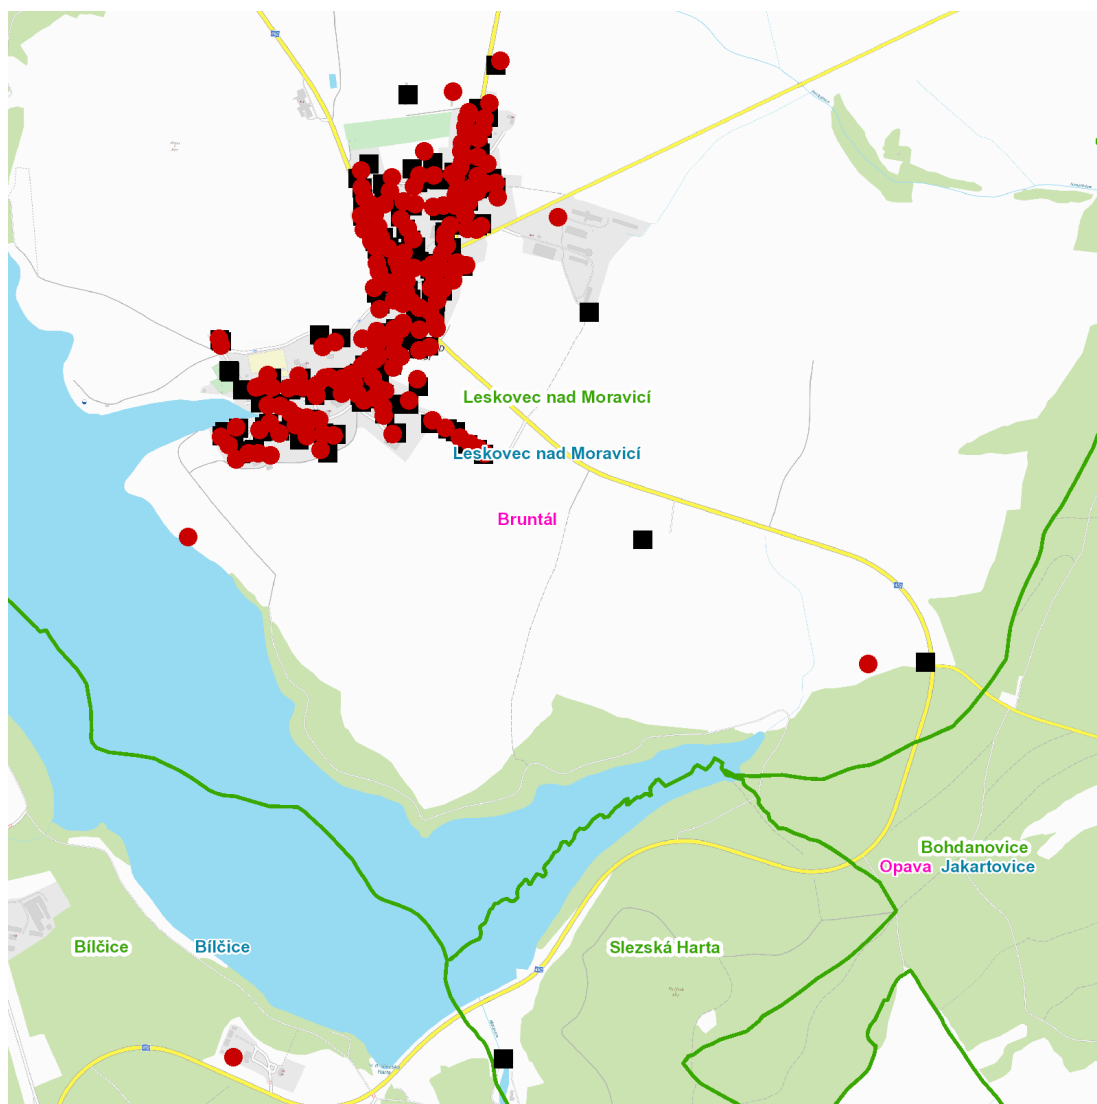

dne **30. 6. 2026** od **8:00** do **15:00** hodin

Plánovaná odstávka zahrnuje tyto lokality:**Bílčice (okres Bruntál)**

č. p. 102

Leskovec nad Moravicí (okres Bruntál)

č. p. 12, 13, 14, 18, 20, 21, 22, 24, 25, 26, 30, 34, 36, 38, 42, 46, 47, 49, 53, 54, 57-64, 67, 68, 70, 73, 74, 75, 78, 79, 80, 81, 83, 84, 86, 87, 88, 90, 93-101, 110, 117, 119, 121, 124, 126, 128, 130-136, 161, 181, 183, 186, 191, 193, 197, 198, 201, 203, 204, 211, 212, 214, 217, 220, 222, 223, 226, 227, 228, 229, 232, 234, 242, 243, 244, 245, 250, 251, 255, 257, 268, 271-278, 288, 289, 290, 291, 294, 299, 300, 304-308, 310, 311, 326-336, 339-355, 360, 362

č. ev. 11

kat. území **Leskovec nad Moravicí** (kód **680010**): **parcelní č.** 17, 63/10, 70, 71, 89/4, 148/4, 171/5, 201/1, 328, 348/3, 361/5, 378/1, 670/2, 785/10, 1001/1, 1004, 1821/33, 1821/35, 1821/36, 1821/38, 1837/10, 2632/28, 2730/10, 2860, 2862, 2863

dne 30. 6. 2026 od 8:00 do 15:00 hodin**Orientační mapový podklad odstávkou dotčených lokalit****VYSVĚTLIVKY**

- – adresy dotčené odstávkou elektřiny
- – místa připojení k elektrické síti dotčená odstávkou