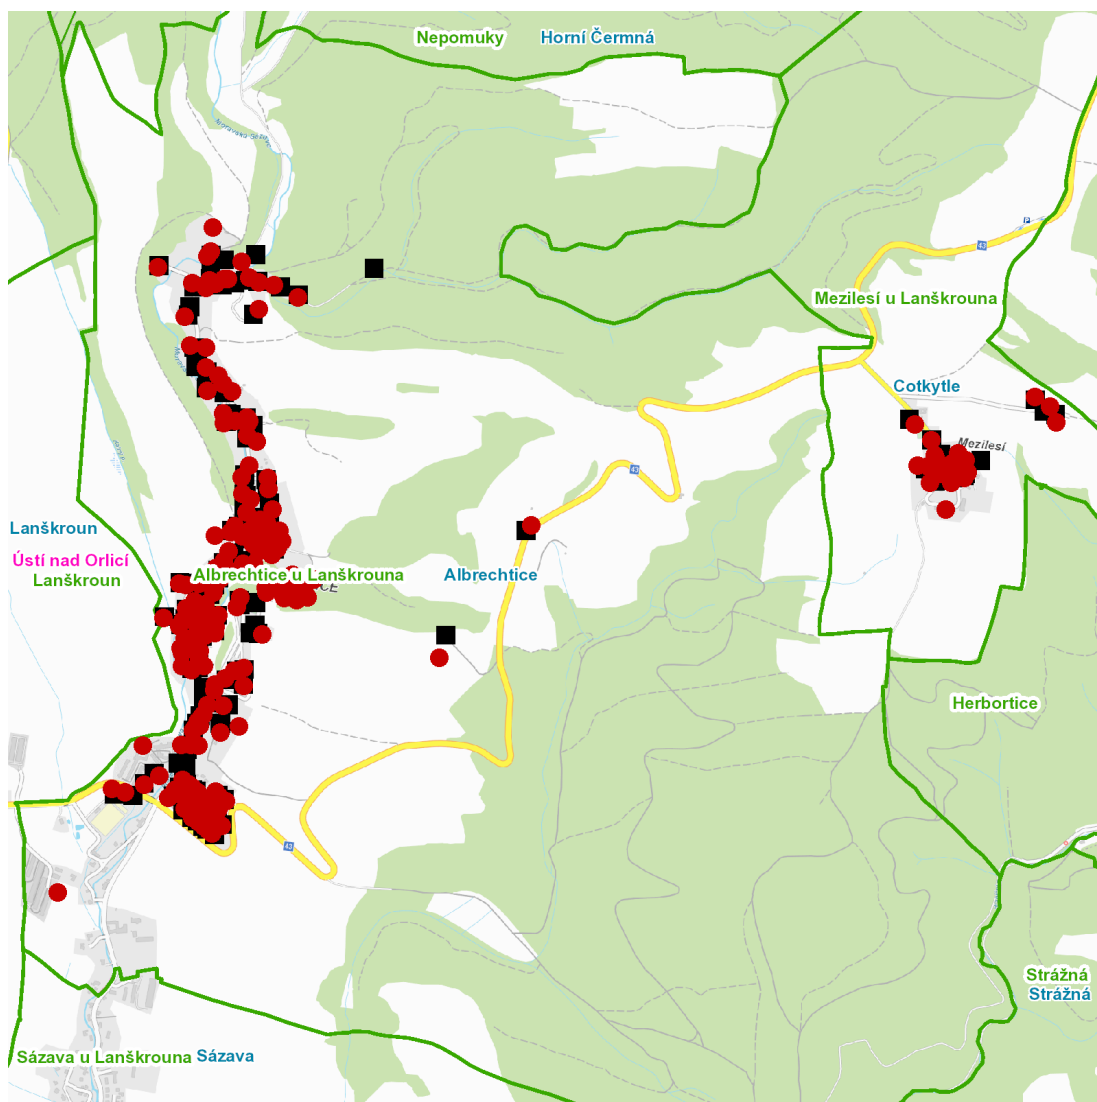

dne **23. 7. 2026** od **7:30** do **10:30** hodin

---

**Plánovaná odstávka zahrnuje tyto lokality:****Albrechtice (okres Ústí nad Orlicí)**

č. p. 1, 3-7, 9, 10, 11, 12, 14-35, 37, 39, 42-64, 68, 78, 80-87, 89-119, 121, 122, 123, 125, 127, 128, 130, 131, 132, 133, 136, 138-164

kat. území **Albrechtice u Lanškrouna** (kód **600113**): parcelní č. ST.277, ST54, 33/4, 52/2, 70/8, 124/3, 177/2, 201/10, 273, 278, 279, 280, 282, 283, 286, 320, 324, 326, 327, 328, 339/2, 455/2, 1232/16, 1233/12, 1233/15, 1233/24, 1233/29, 1233/30, 1233/31, 1233/41, 1233/45, 1233/47, 1318/21, 1543/1, 1547/9, 1547/14, 1605/12, 1691

**Cotkytle (okres Ústí nad Orlicí)**

část obce **Mezilesí**

č. p. 1-7, 12, 13, 14, 20, 26, 29, 31, 32, 36, 40, 41, 42

kat. území **Mezilesí u Lanškrouna** (kód **638404**): parcelní č. 165, 580/4

---

**UPOZORNĚNÍ**

**dne 23. 7. 2026 od 7:30 do 10:30 hodin****Orientační mapový podklad odstávkou dotčených lokalit****VYSVĚTLIVKY**

- – adresy dotčené odstávkou elektřiny
- – místa připojení k elektrické síti dotčená odstávkou