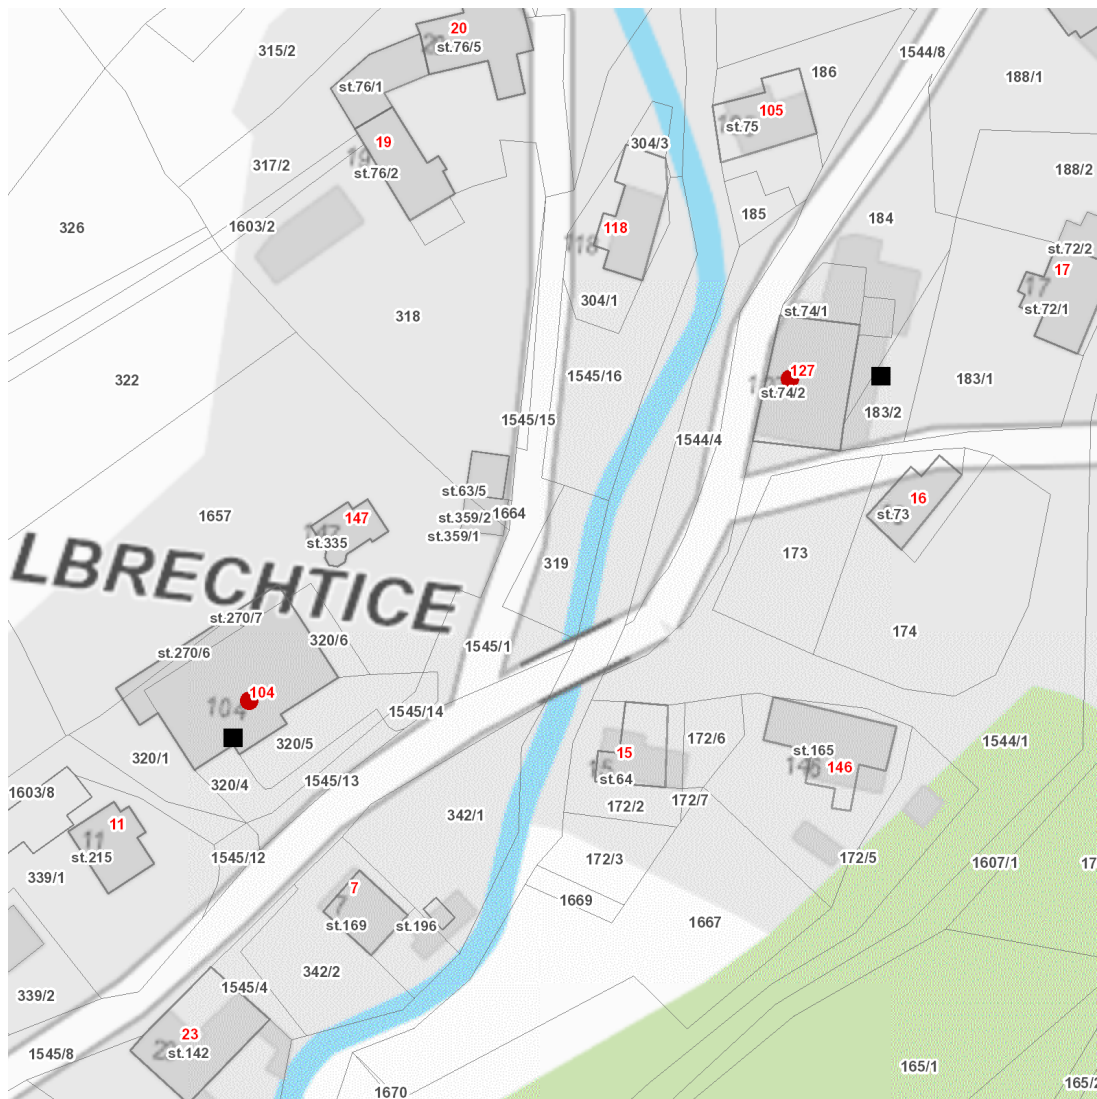

dne **17. 2. 2025** od **7:30** do **9:00** hodin

Plánovaná odstávka zahrnuje tyto lokality:

Albrechtice (okres Ústí nad Orlicí)
č. p. 104, 127

UPOZORNĚNÍ

Dotčené zařízení distribuční soustavy je nutné i v době odstávky považovat za zařízení pod napětím, a proto vás žádáme o dodržení všech zásad bezpečnosti a provedení opatření potřebných k zamezení případných škod na zdraví a majetku. | Provozovatelé výroben elektřiny jsou povinni zajistit přerušení dodávky elektřiny z výroby do vypnutého úseku distribuční soustavy.

NEJDE VÁM ELEKTŘINA...

TIP: Registrujte se zdarma na www.cezdistribuce.cz/sluzba a informace o odstávkách elektřiny budete dostávat e-mailem nebo SMS. U poruch zasíláme SMS s předpokládanou dobou obnovení dodávek. | Aktuální stav dodávek elektřiny na konkrétní adrese zjistíte snadno, rychle a bez registrace na portále **Bez Štávy** (www.bezstavy.cz).

dne 17. 2. 2025 od 7:30 do 9:00 hodin

Orientační mapový podklad odstávkou dotčených lokalit

VYSVĚTLIVKY

- – adresy dotčené odstávkou elektřiny
- – místa připojení k elektrické síti dotčená odstávkou

INFORMACE ZASLÁNA

IDDS: 79ga3f5 (Obec Albrechtice)