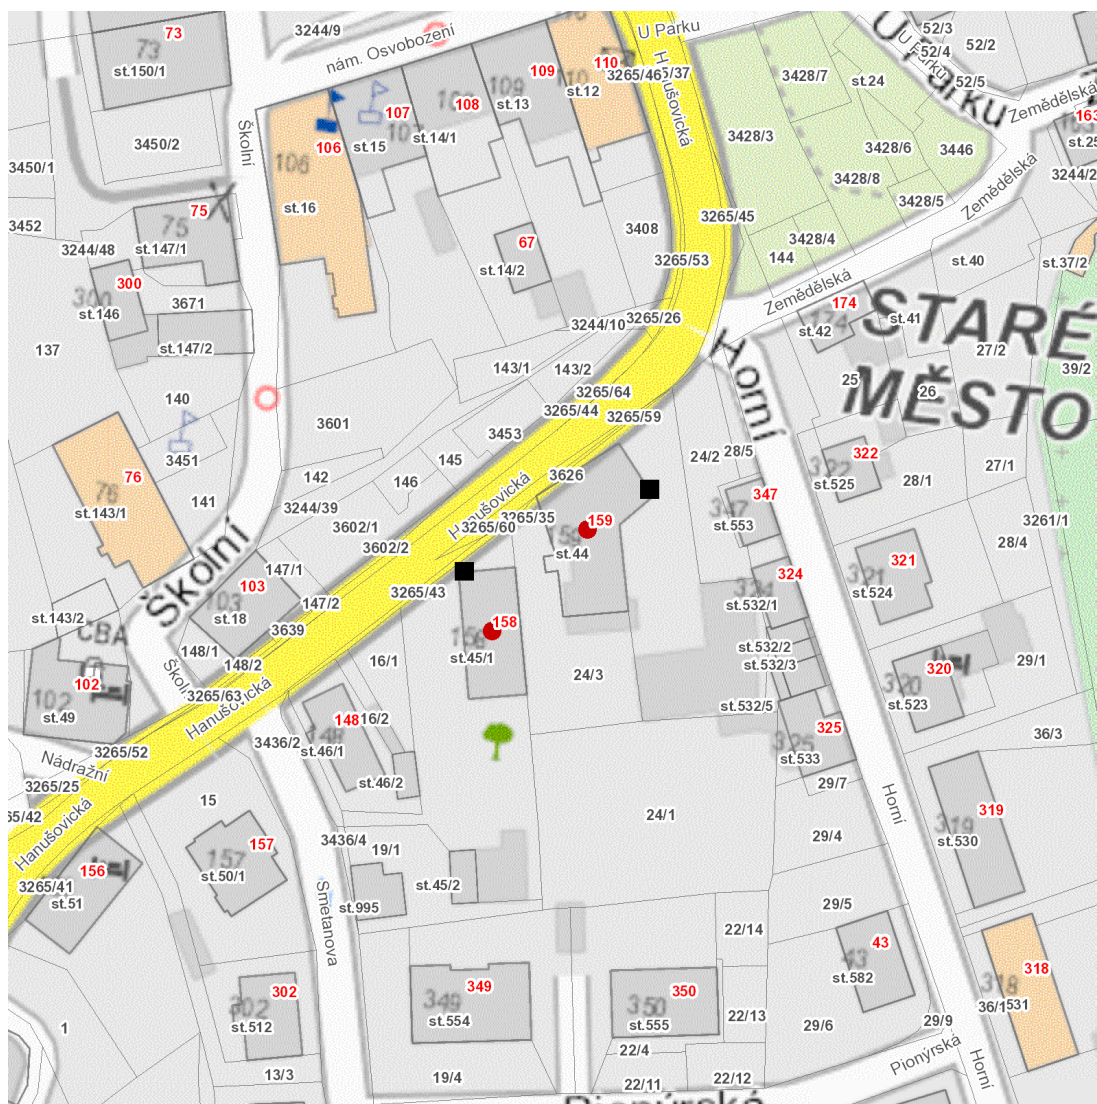

dne **29. 5. 2026** od **7:45** do **9:30** hodin

Plánovaná odstávka zahrnuje tyto lokality:

Staré Město (okres Šumperk)

Hanušovická: č. p. 158, 159

UPOZORNĚNÍ

Dotčené zařízení distribuční soustavy je nutné i v době odstávky považovat za zařízení pod napětím, a proto vás žádáme o dodržení všech zásad bezpečnosti a provedení opatření potřebných k zamezení případných škod na zdraví a majetku. | Provozovatelé výroben elektřiny jsou povinni zajistit přerušeni dodávky elektřiny z výroby do vypnutého úseku distribuční soustavy.

dne 29. 5. 2026 od 7:45 do 9:30 hodin

Orientační mapový podklad odstávkou dotčených lokalit

VYSVĚTLIVKY

- – adresy dotčené odstávkou elektřiny
- – místa připojení k elektrické síti dotčená odstávkou

INFORMACE ZASLÁNA

IDDS: tw4bbbh (Město Staré Město)