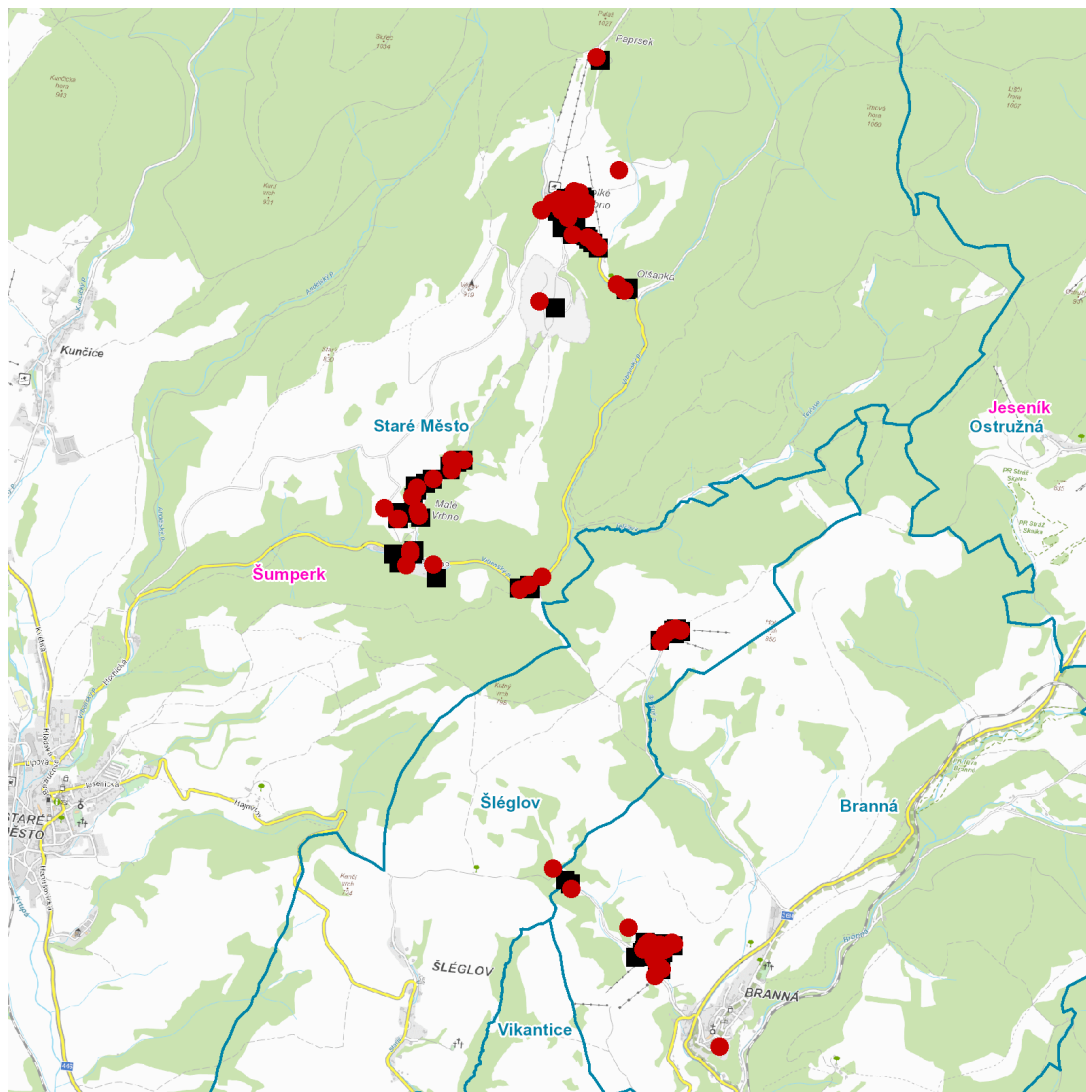

dne **4. 5. 2026** od **8:00** do **18:00** hodin

---

**Plánovaná odstávka zahrnuje tyto lokality:****Branná (okres Šumperk)**

č. p. 1, 203, 206, 212

č. ev. 34, 50, 51, 53, 54, 71, 72, 73

kat. území **Branná u Šumperka** (kód **609447**): parcelní č. 1459/26, 1459/29, 1459/49, 1459/65, 1470/41, 3034**Staré Město (okres Šumperk)**

č. p. 141

č. ev. 9, 13, 14, 15, 17, 20, 21, 22, 24, 41, 43, 58, 60

**Malé Vrbno:** č. p. 181; č. ev. 33**Polní:** č. ev. 19**Velké Vrbno:** č. p. 136, 146, 179, 185, 410; č. ev. 26, 51, 57kat. území **Velké Vrbno** (kód **754544**): parcelní č. 151, 152, 186/1, 205, 500/7,8,9, 526/10, 526/11, 526/14, 526/15, 535/4, 536/1, 539/6, 539/27, 539/30, 539/32kat. území **Malé Vrbno** (kód **754510**): parcelní č. 23, 57kat. území **Staré Město pod Králickým Sněžníkem** (kód **754528**): parcelní č. 604, 623, 1057/2**Šléglov (okres Šumperk)**

**dne 4. 5. 2026 od 8:00 do 18:00 hodin****Orientační mapový podklad odstávkou dotčených lokalit****VYSVĚTLIVKY**

- – adresy dotčené odstávkou elektřiny
- – místa připojení k elektrické síti dotčená odstávkou

**INFORMACE ZASLÁNA**

IDDS: 4vfbft (Obec Branná)

IDDS: tw4bbbh (Město Staré Město)

IDDS: 8zijdut (Obec Šléglov)