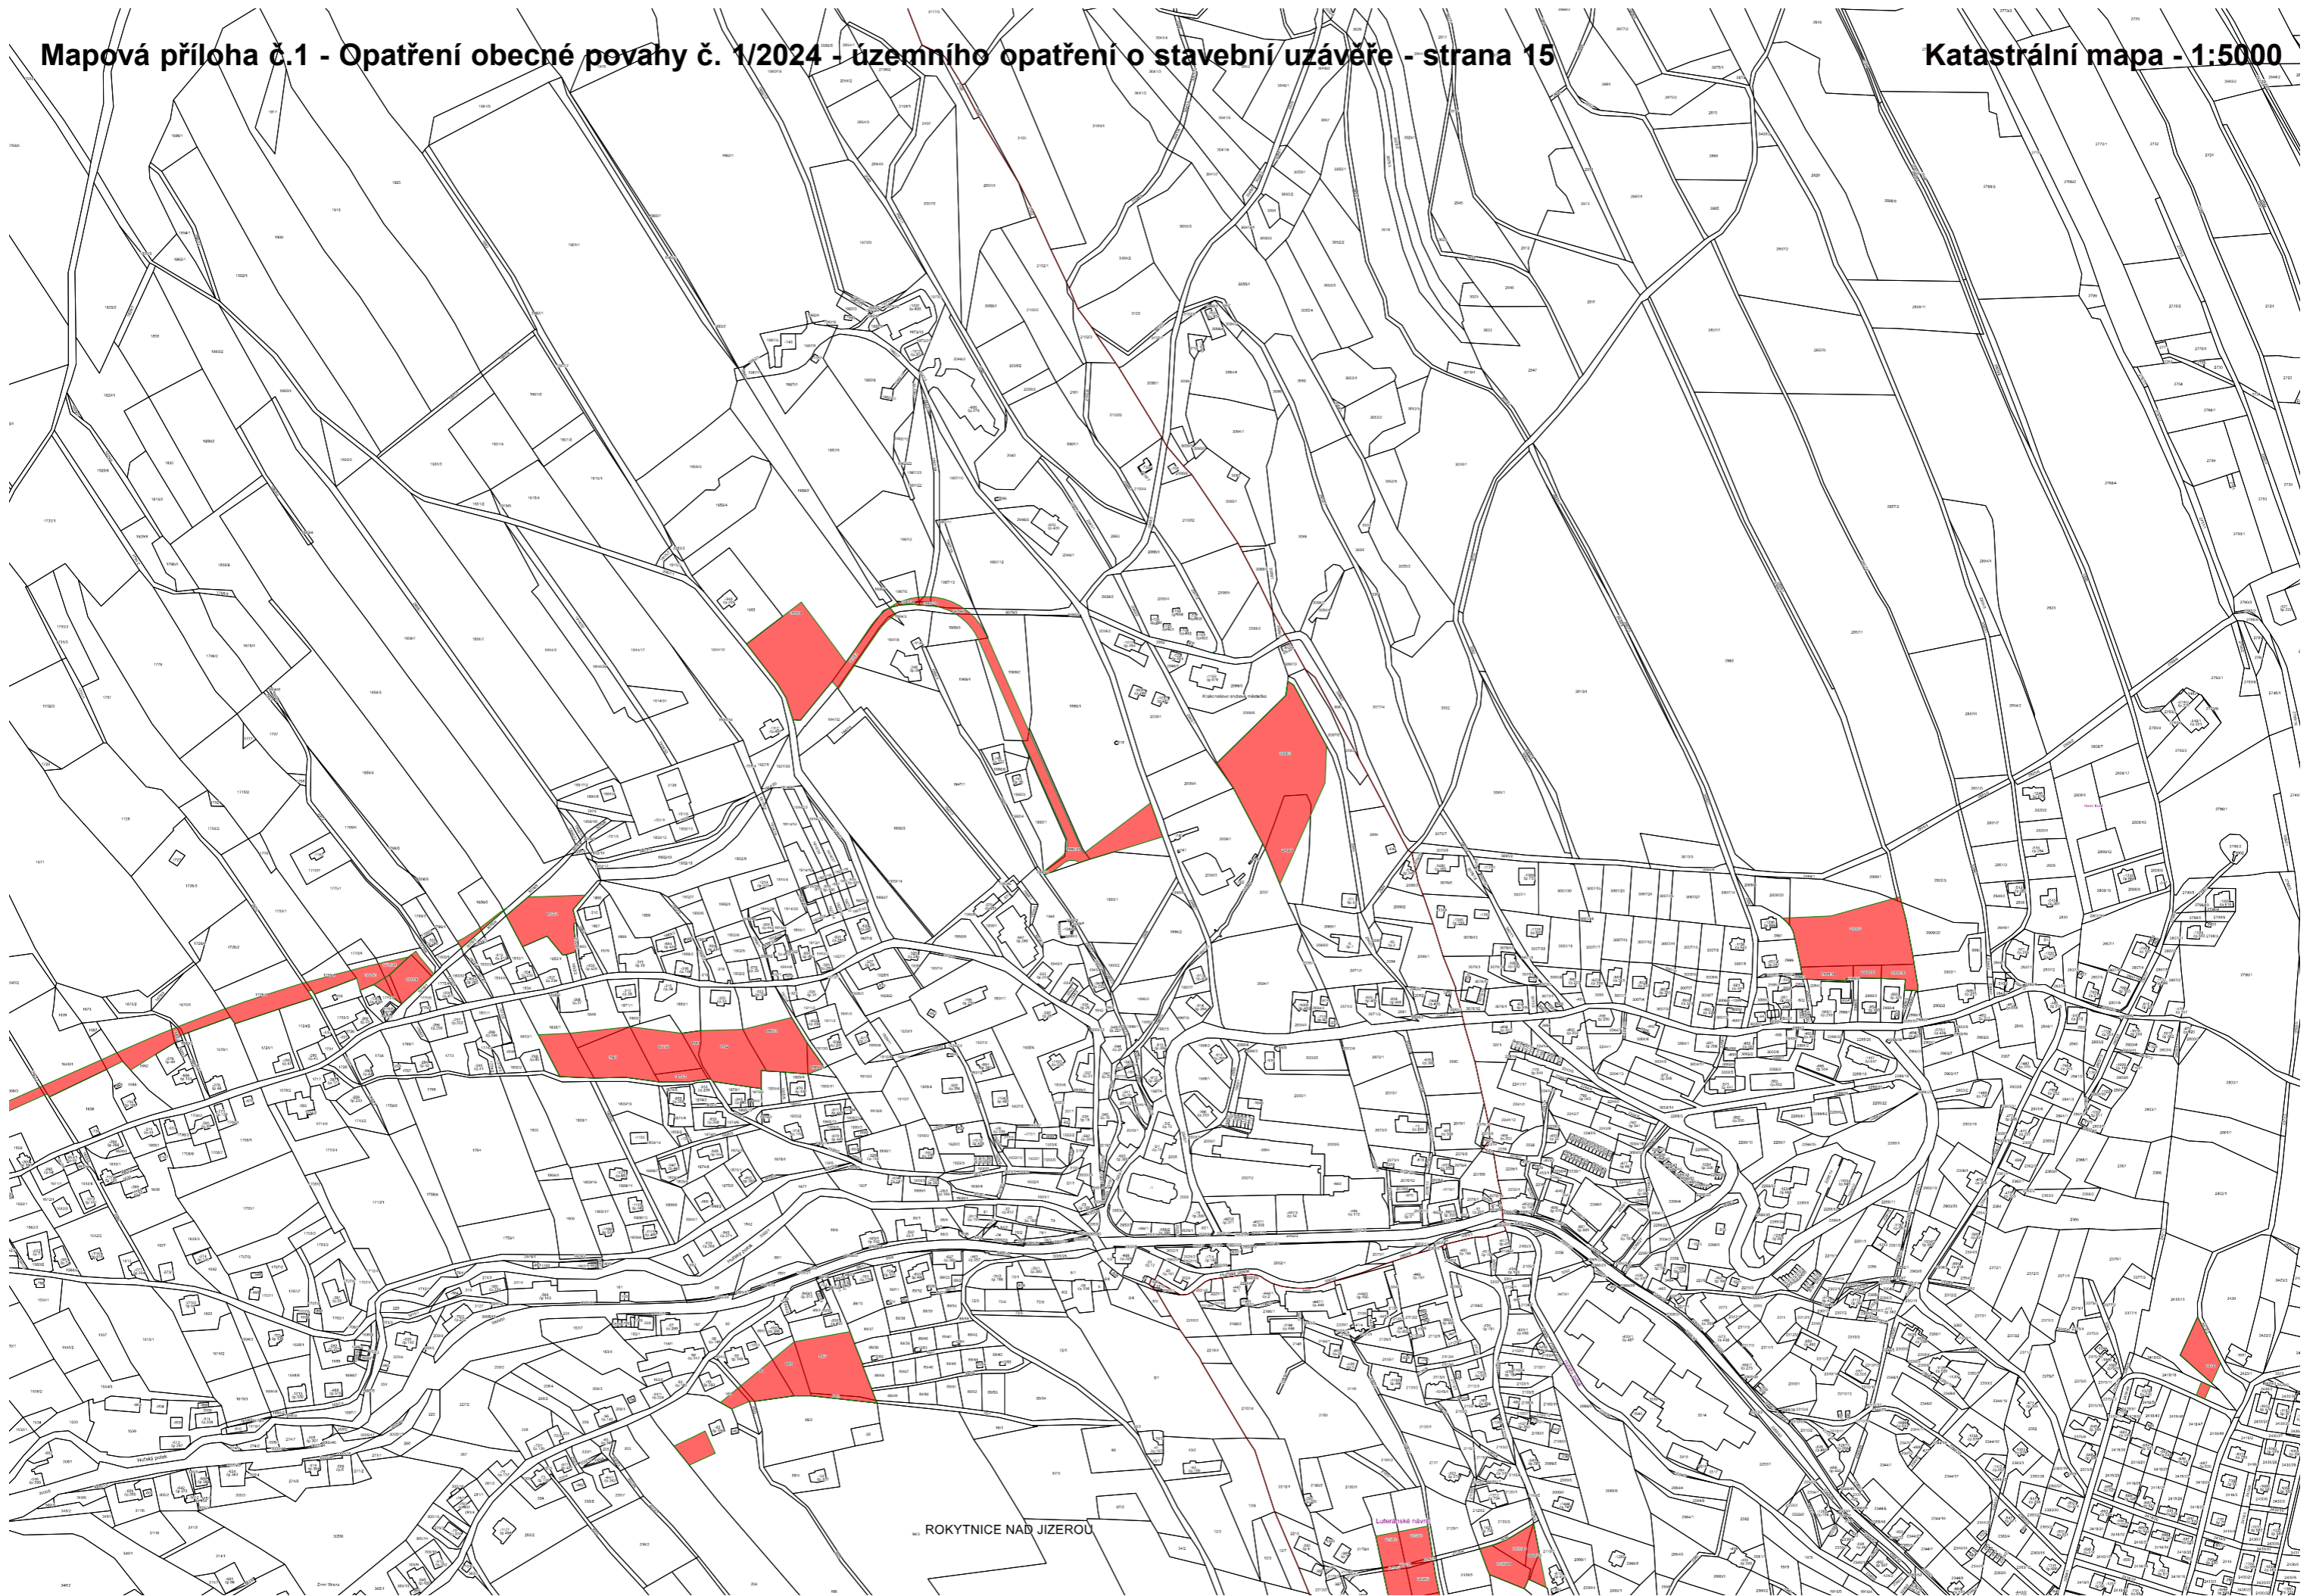

onošova snídani

Nad Krakonošovou snídání

Mumňavská louka

9212

9218

9216

9217

Pramen Mumňavy

ROKYTNICE NAD JIZEROU

Luberské nábřeží