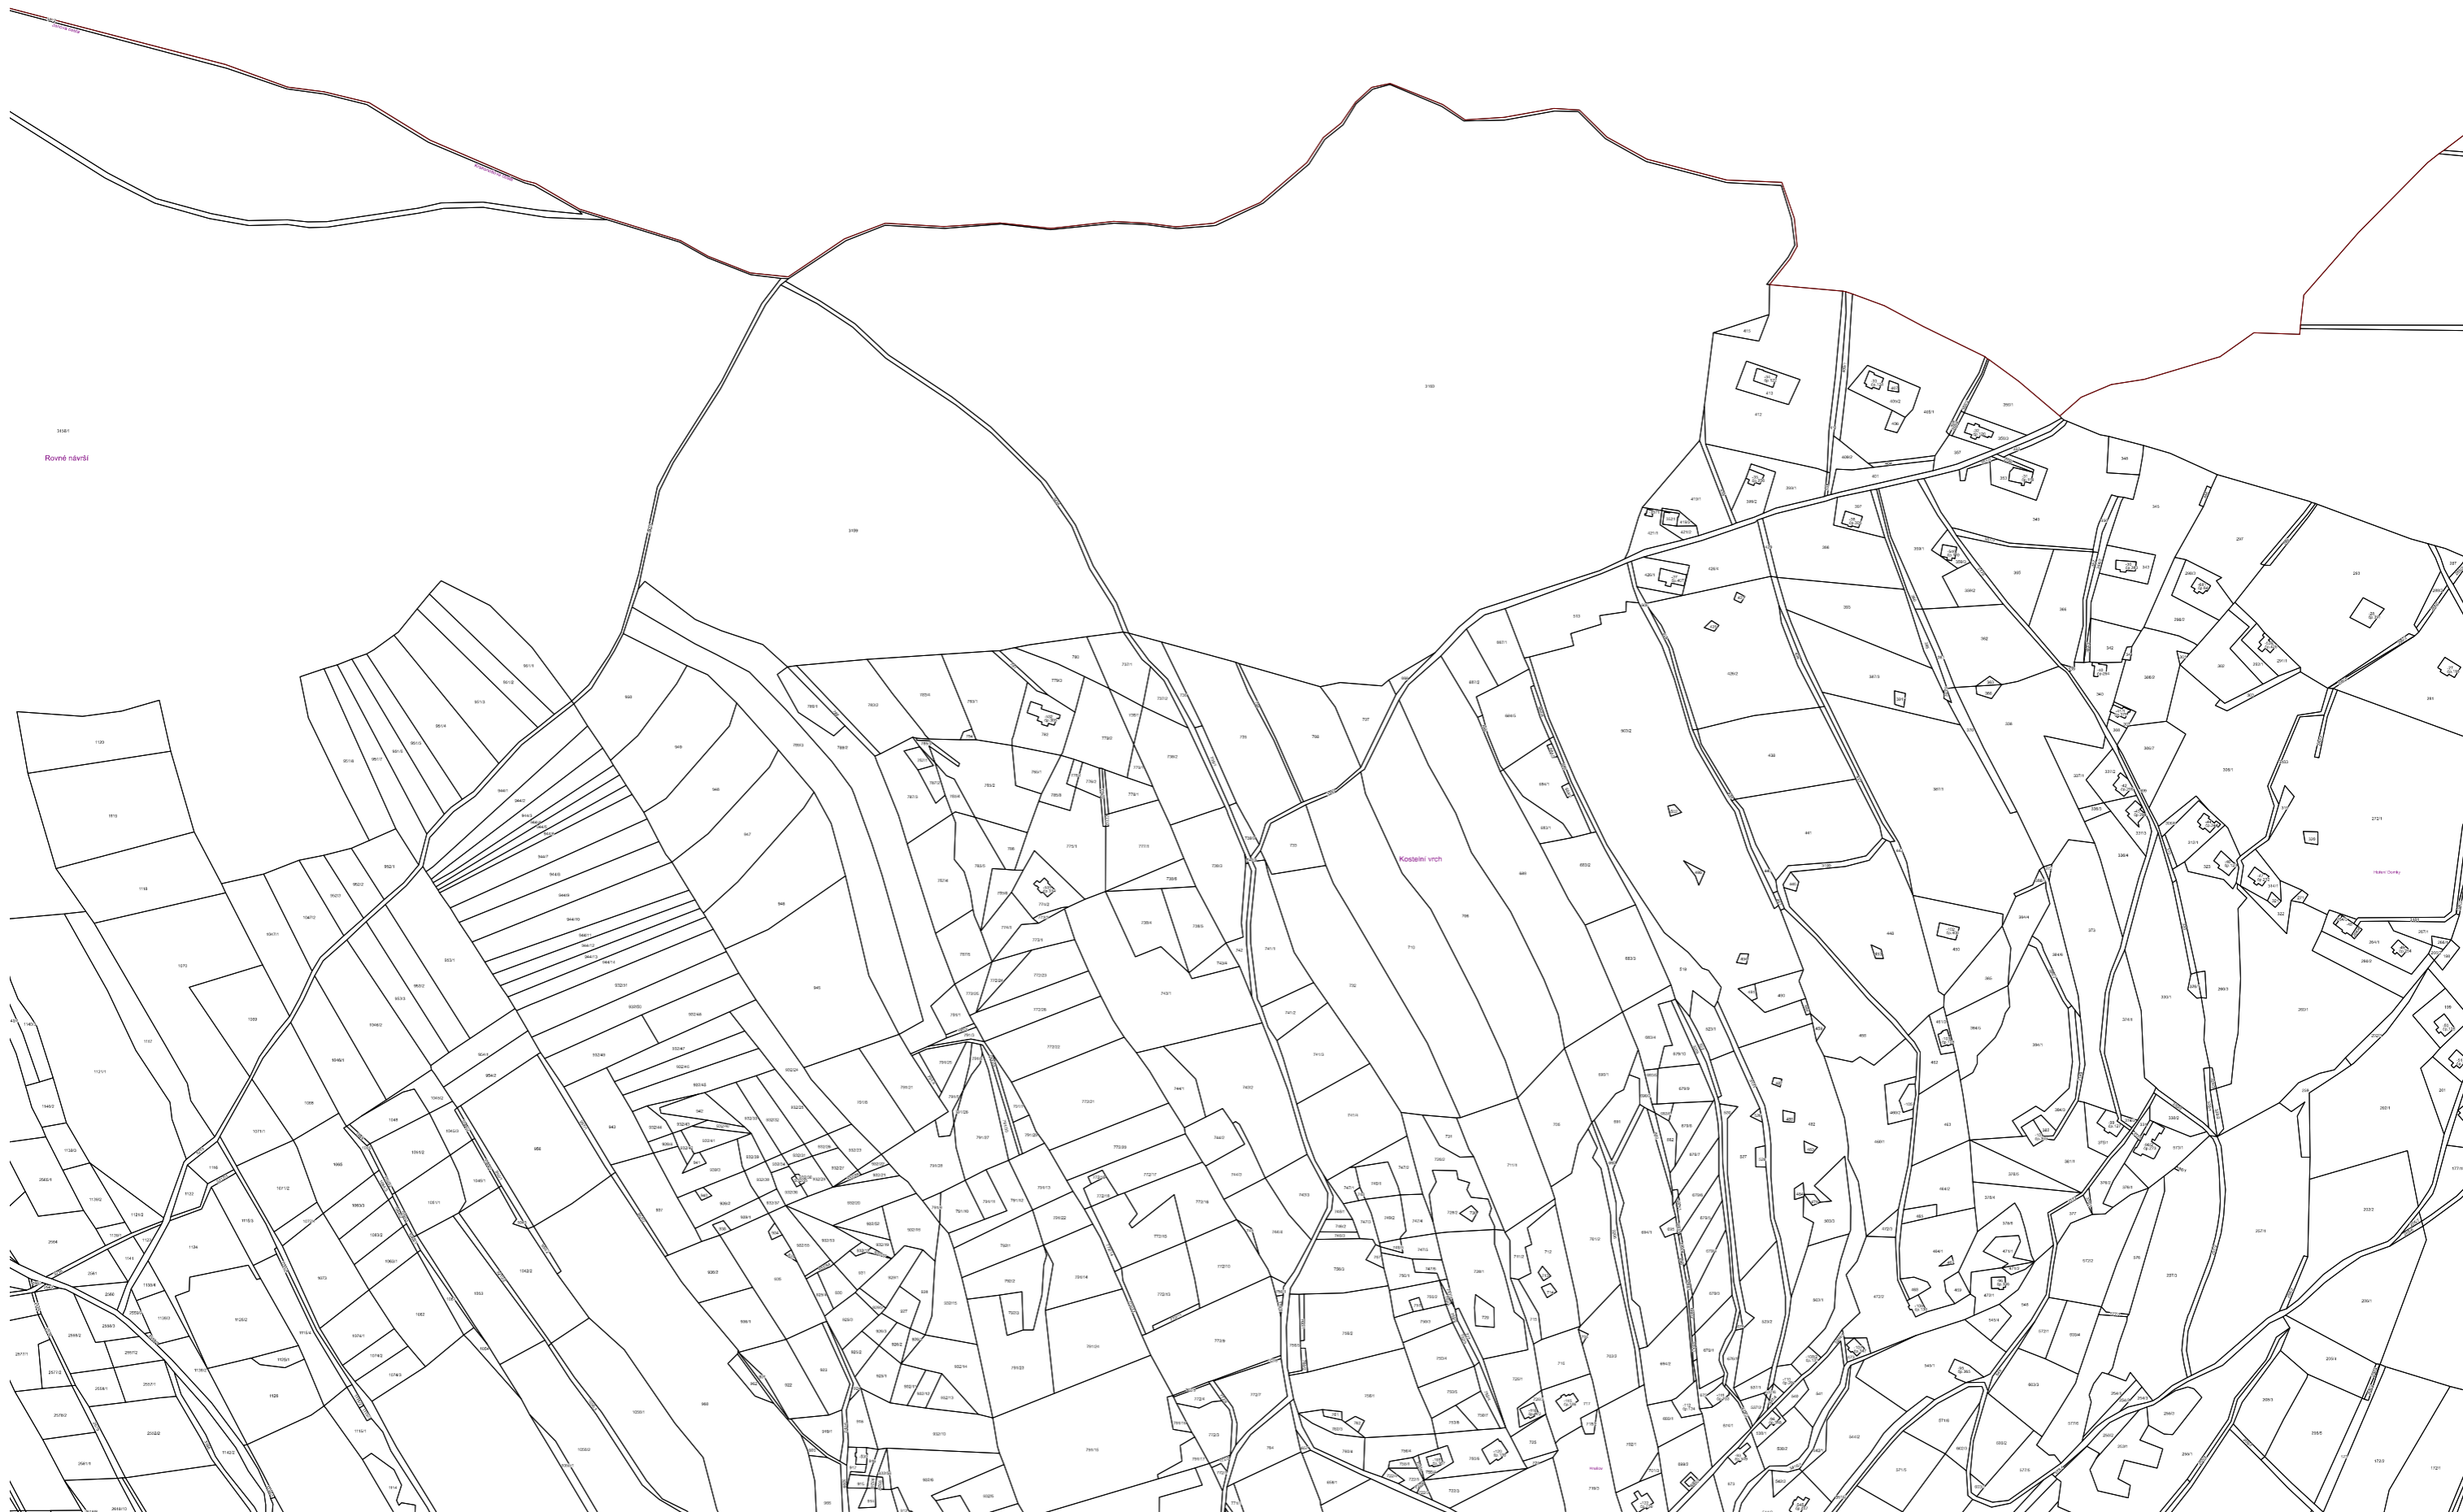

onošova snídani

Nad Krakonošovou snídání

Mumňavská louka

9212

9218

9216

9217

Pramen Mumňavy

ROKYTNICE NAD JIZEROU

Luberské nábřeží