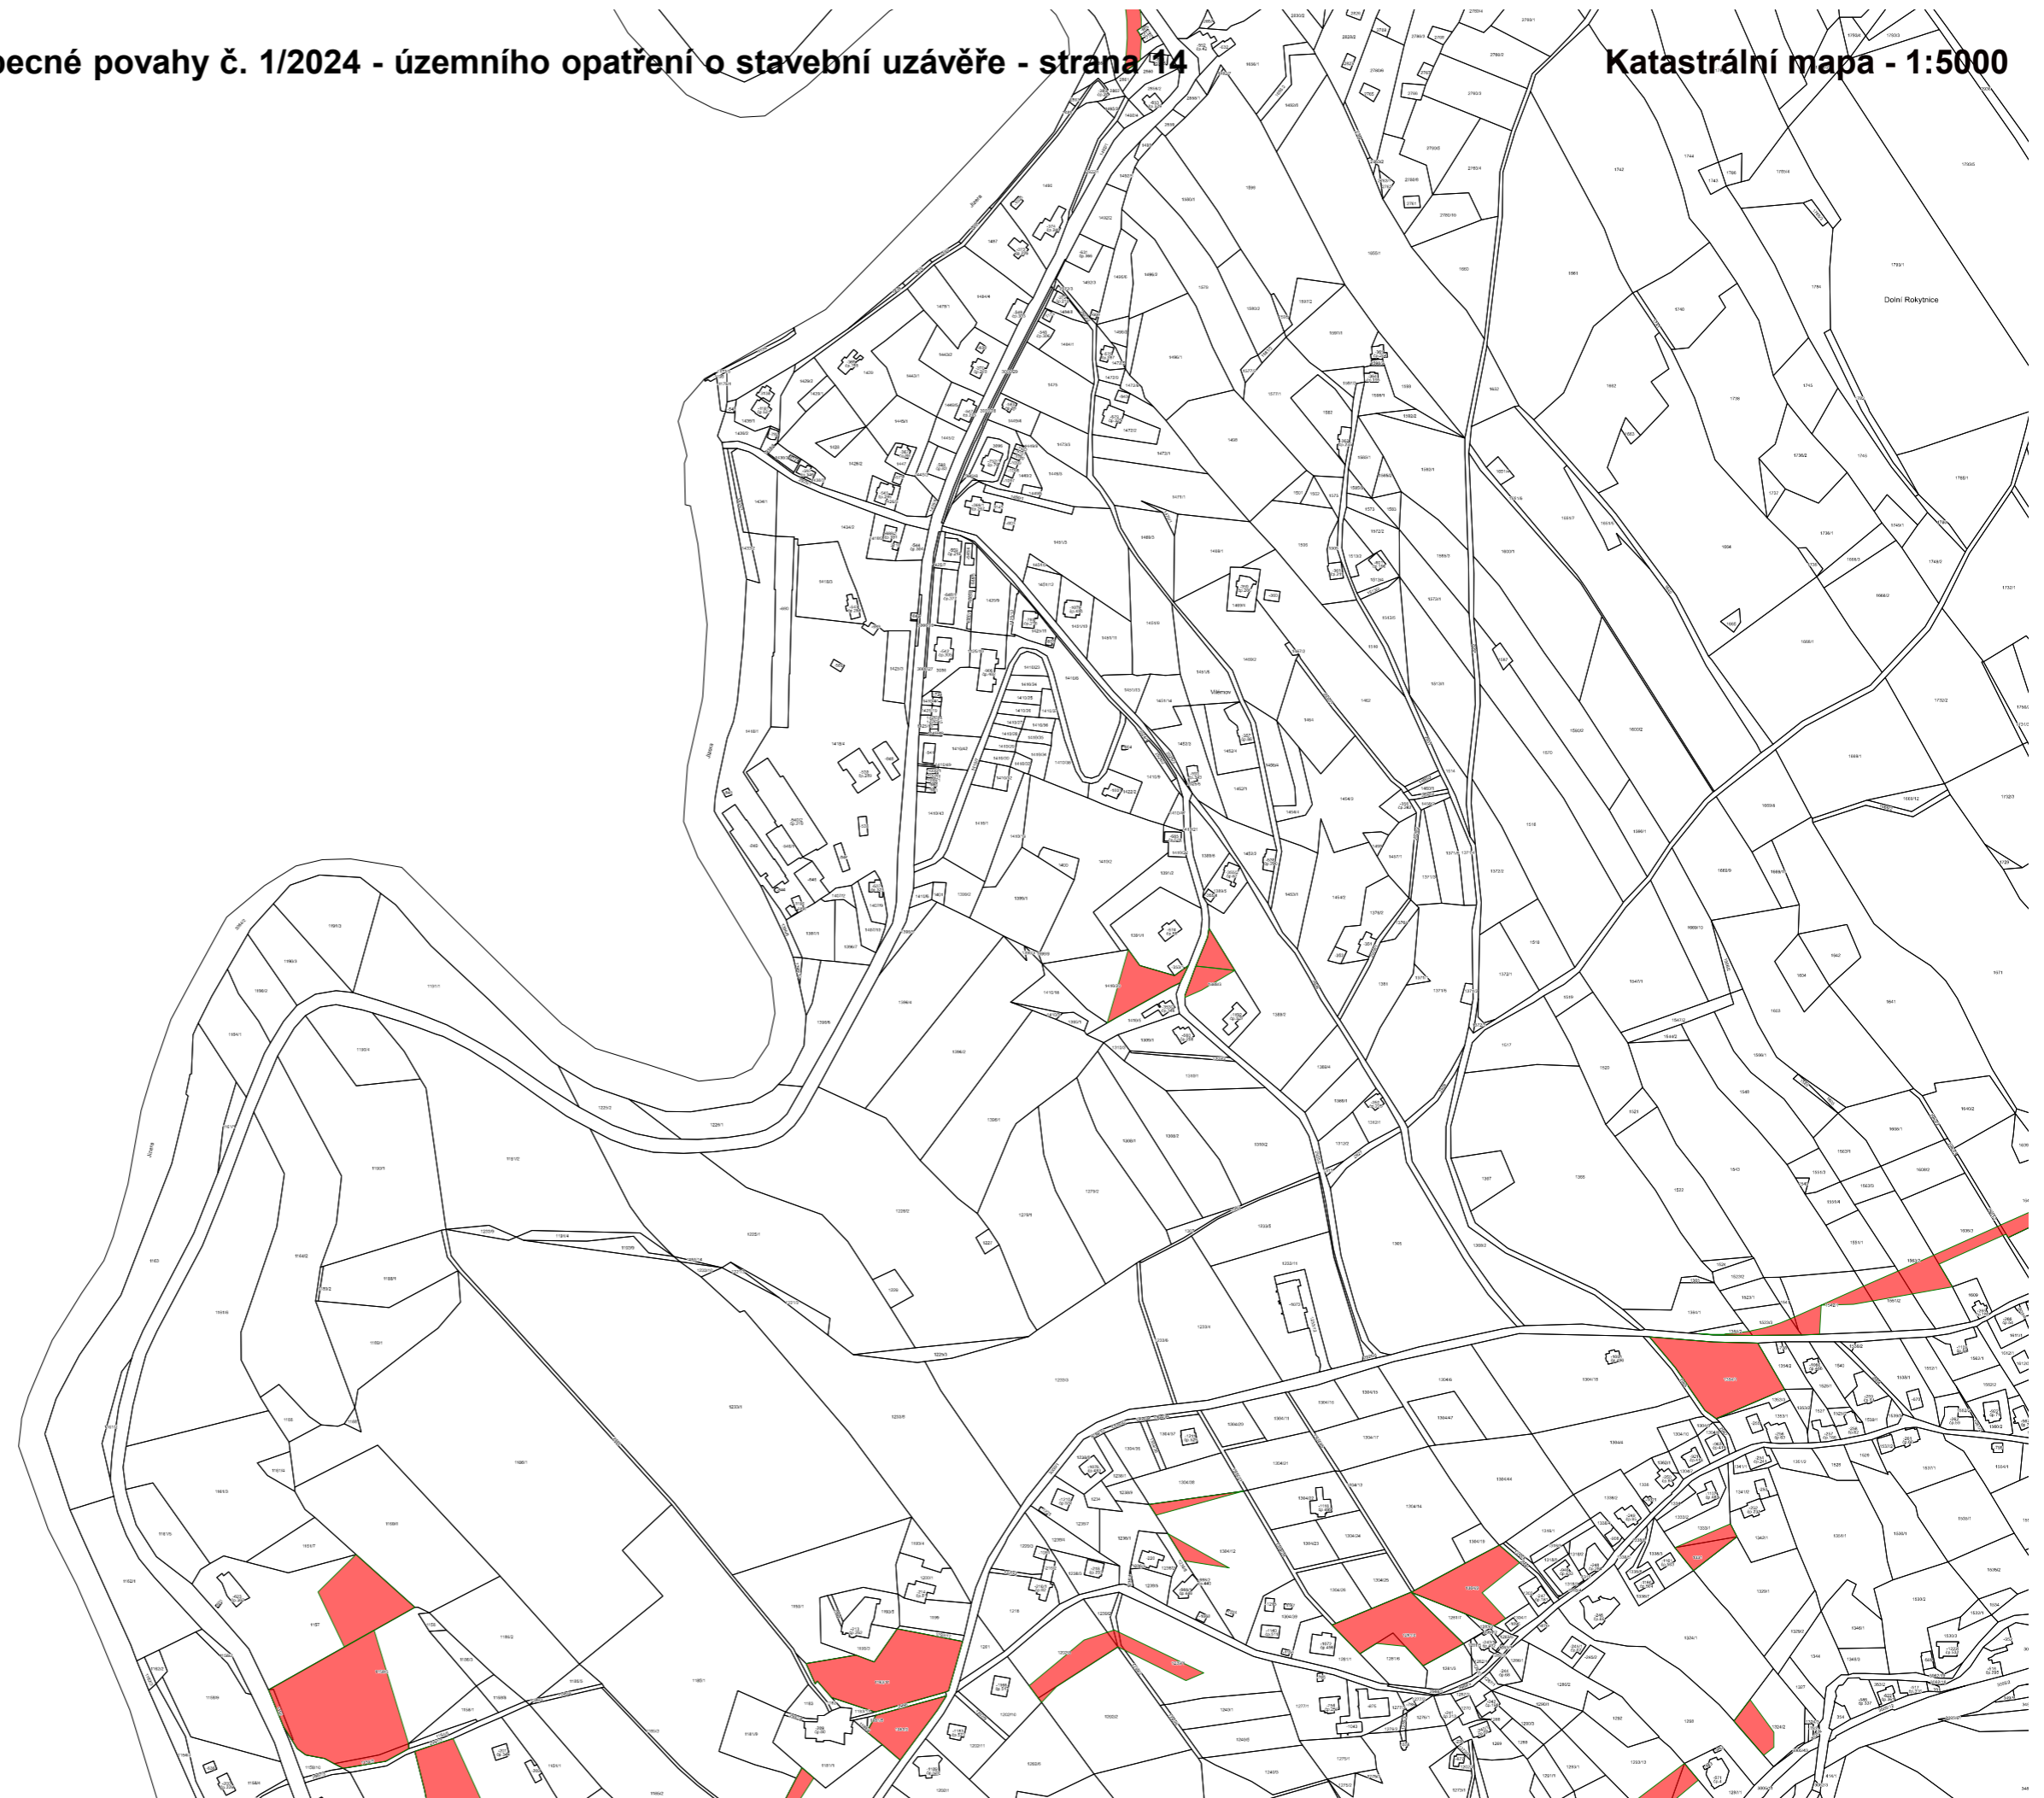

onošova snídani

Nad Krakonošovou snídání

Mumňavská louka

9212

9218

9216

9217

Pramen Mumňavy

ROKYTNICE NAD JIZEROU

Luberské nábřeží